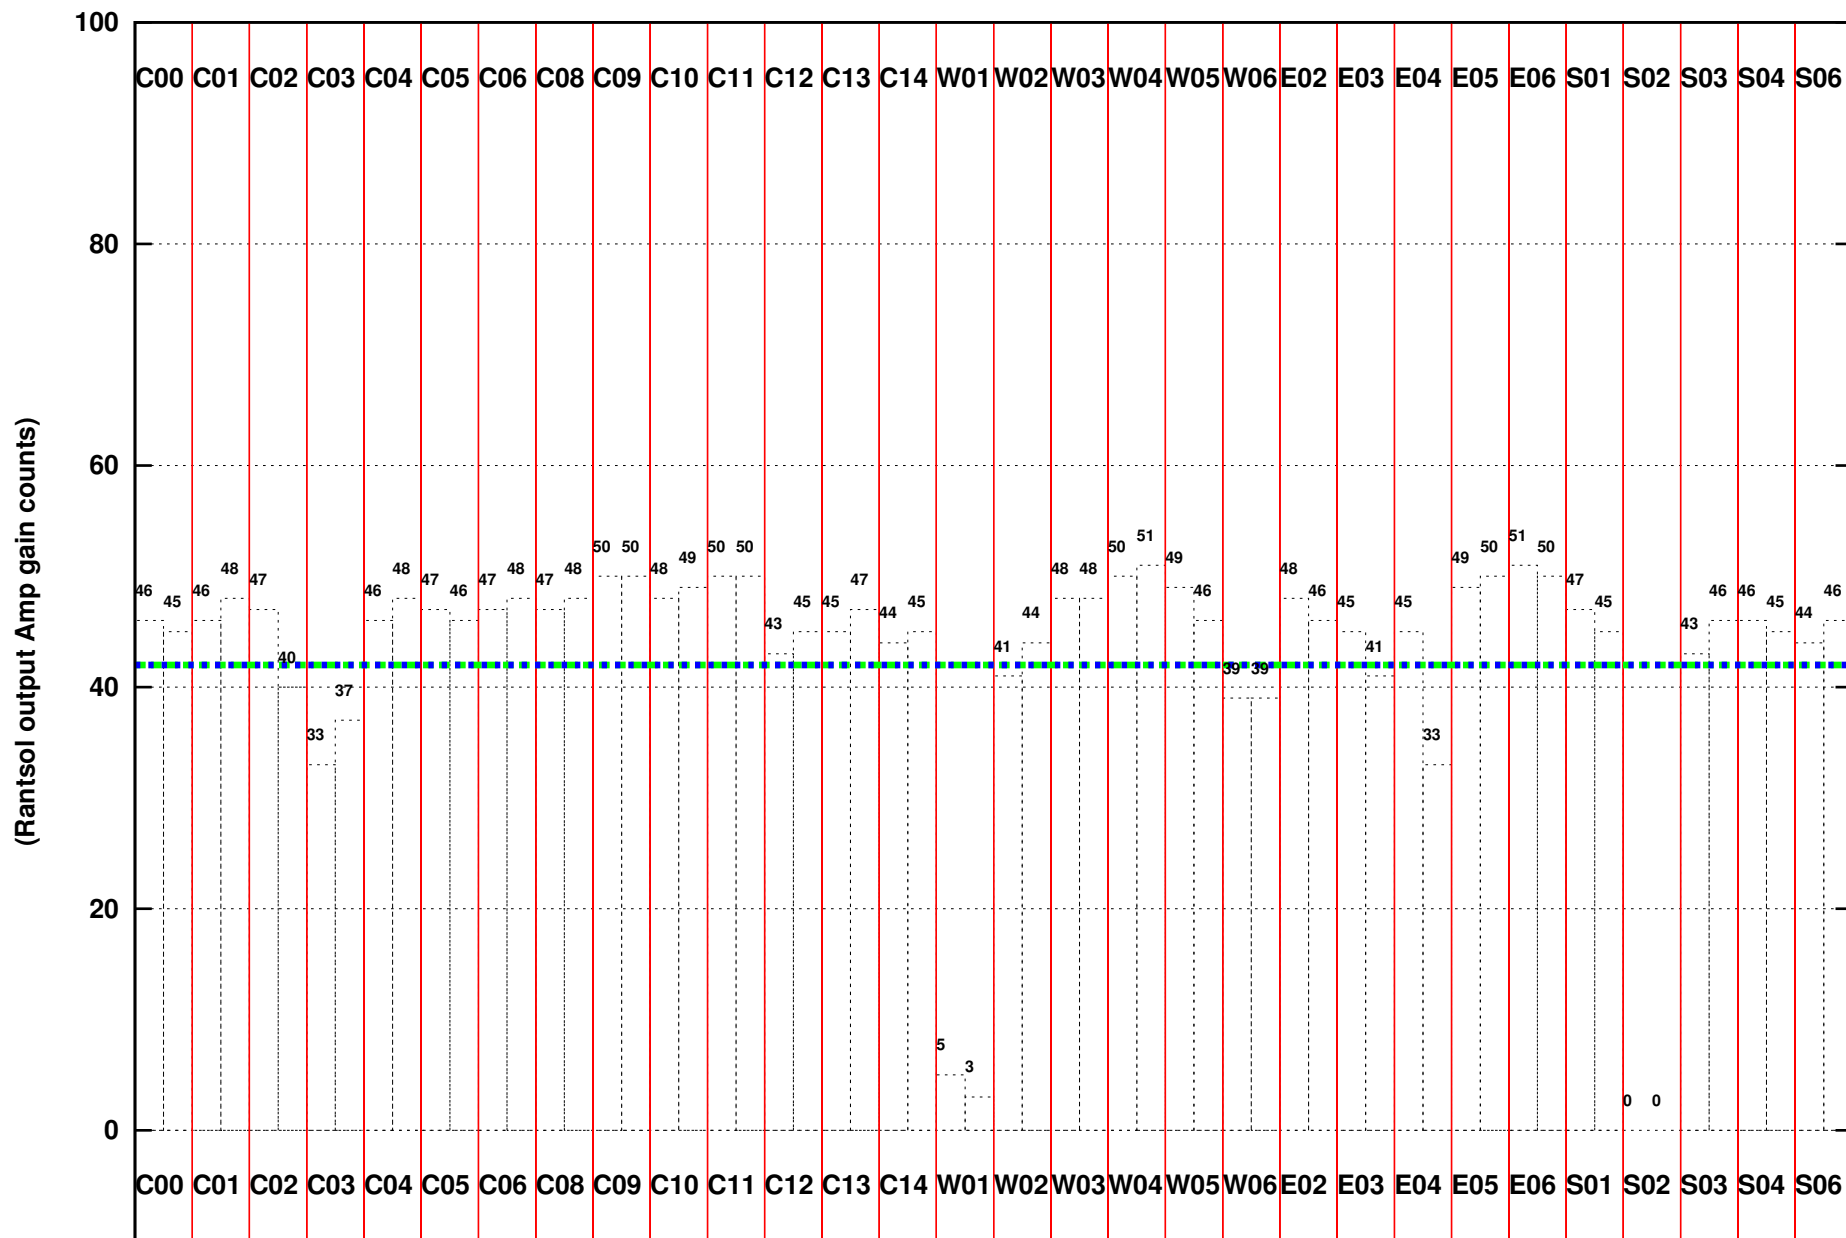

FRINGE STATUS (Rf:1267.000,1267.000 MHz., LO1:1205.000,1205.000 MHz., LO4/5:138.000,167.000 MHz.)

(File:/gsbifrdta/07sep/28_054_07sep2015.lta, scan:0, chan:80, Src:3C147, Date:07Sep2015 05:21:01)