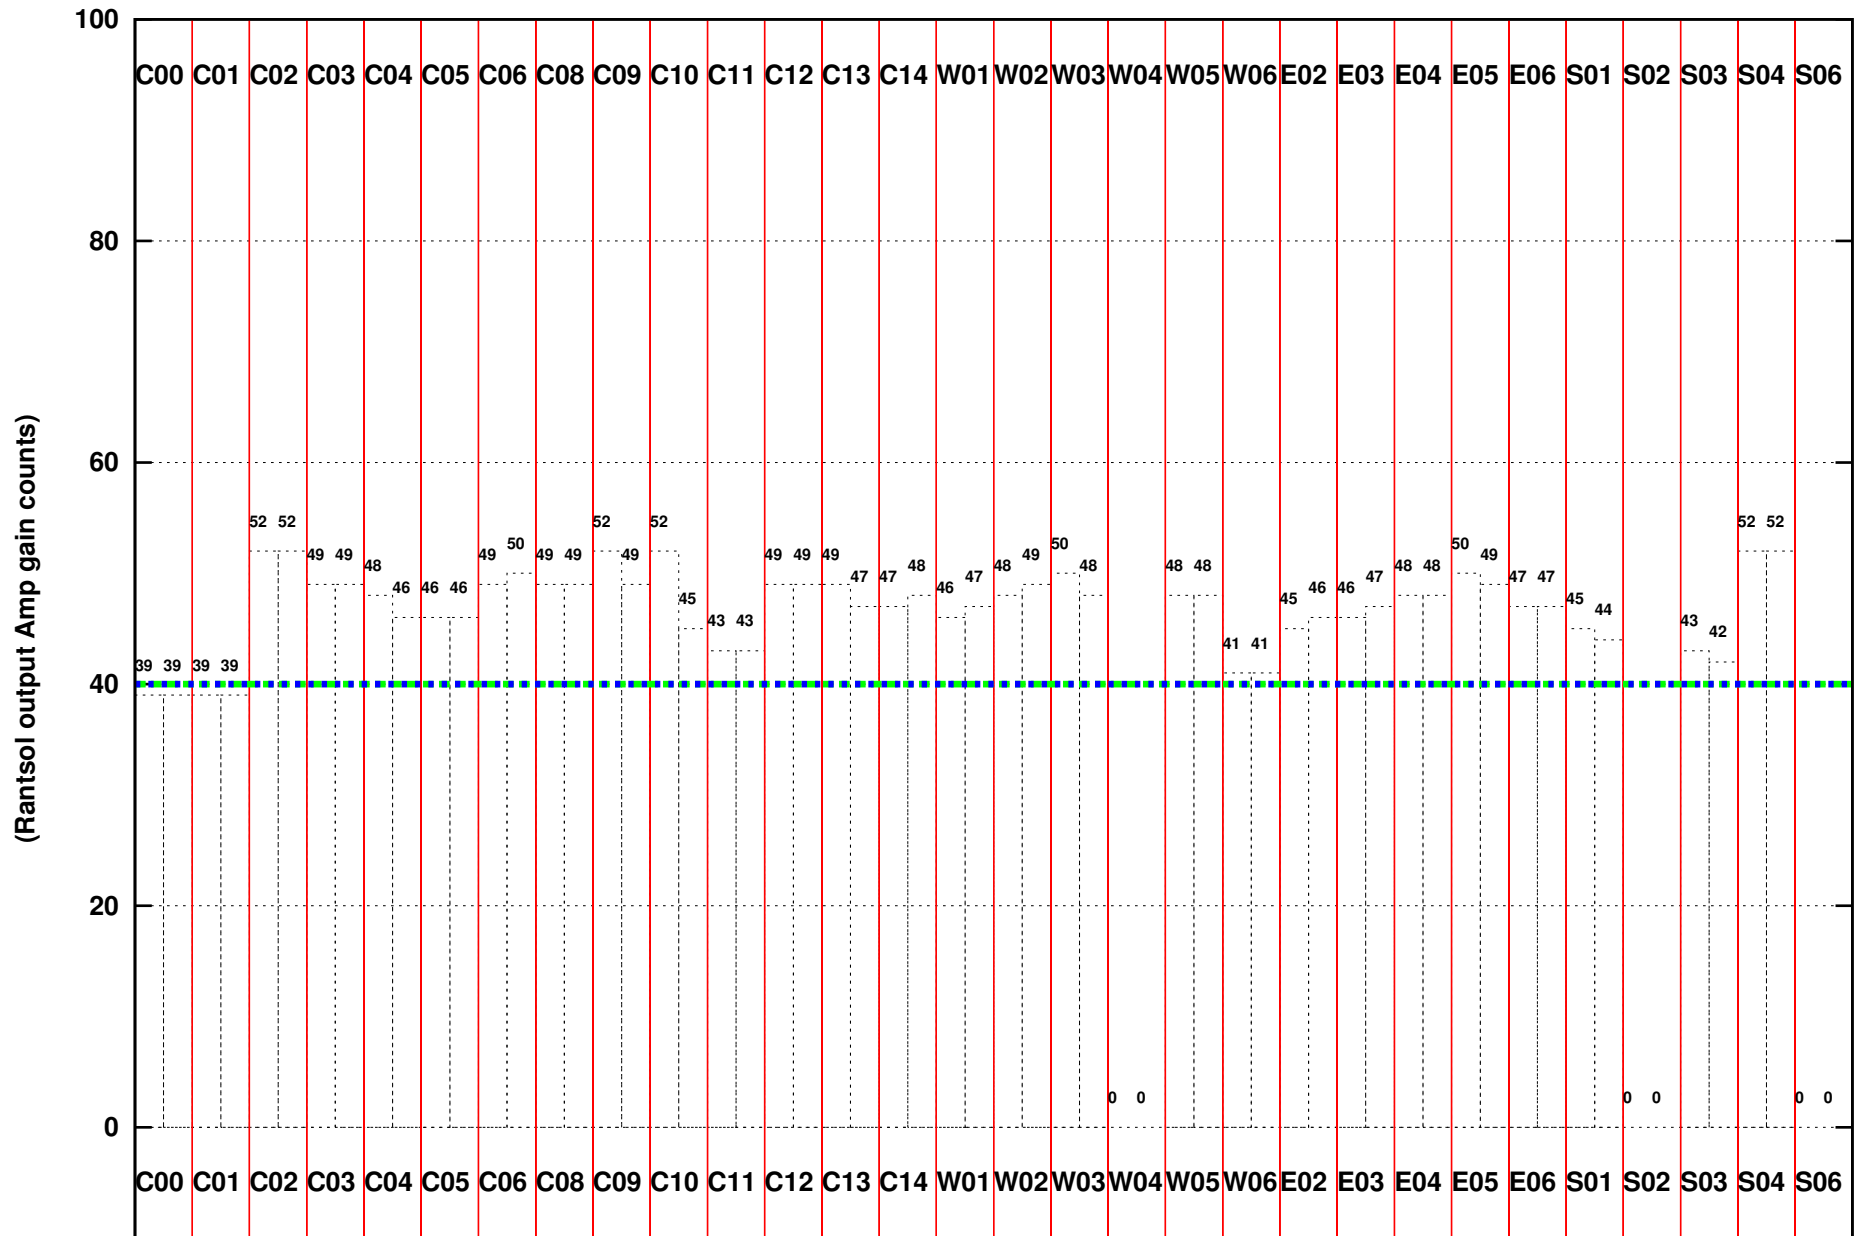

FRINGE STATUS (Rf:306.000,306.000 MHz., LO1:255.000,255.000 MHz., LO4/5:149.000,156.000 MHz.)

( File:/gsbifrdta/08sep/28\_062\_08sep2015.lta, scan:0, chan:80, Src:3C286, Date:08Sep2015 18:16:32)