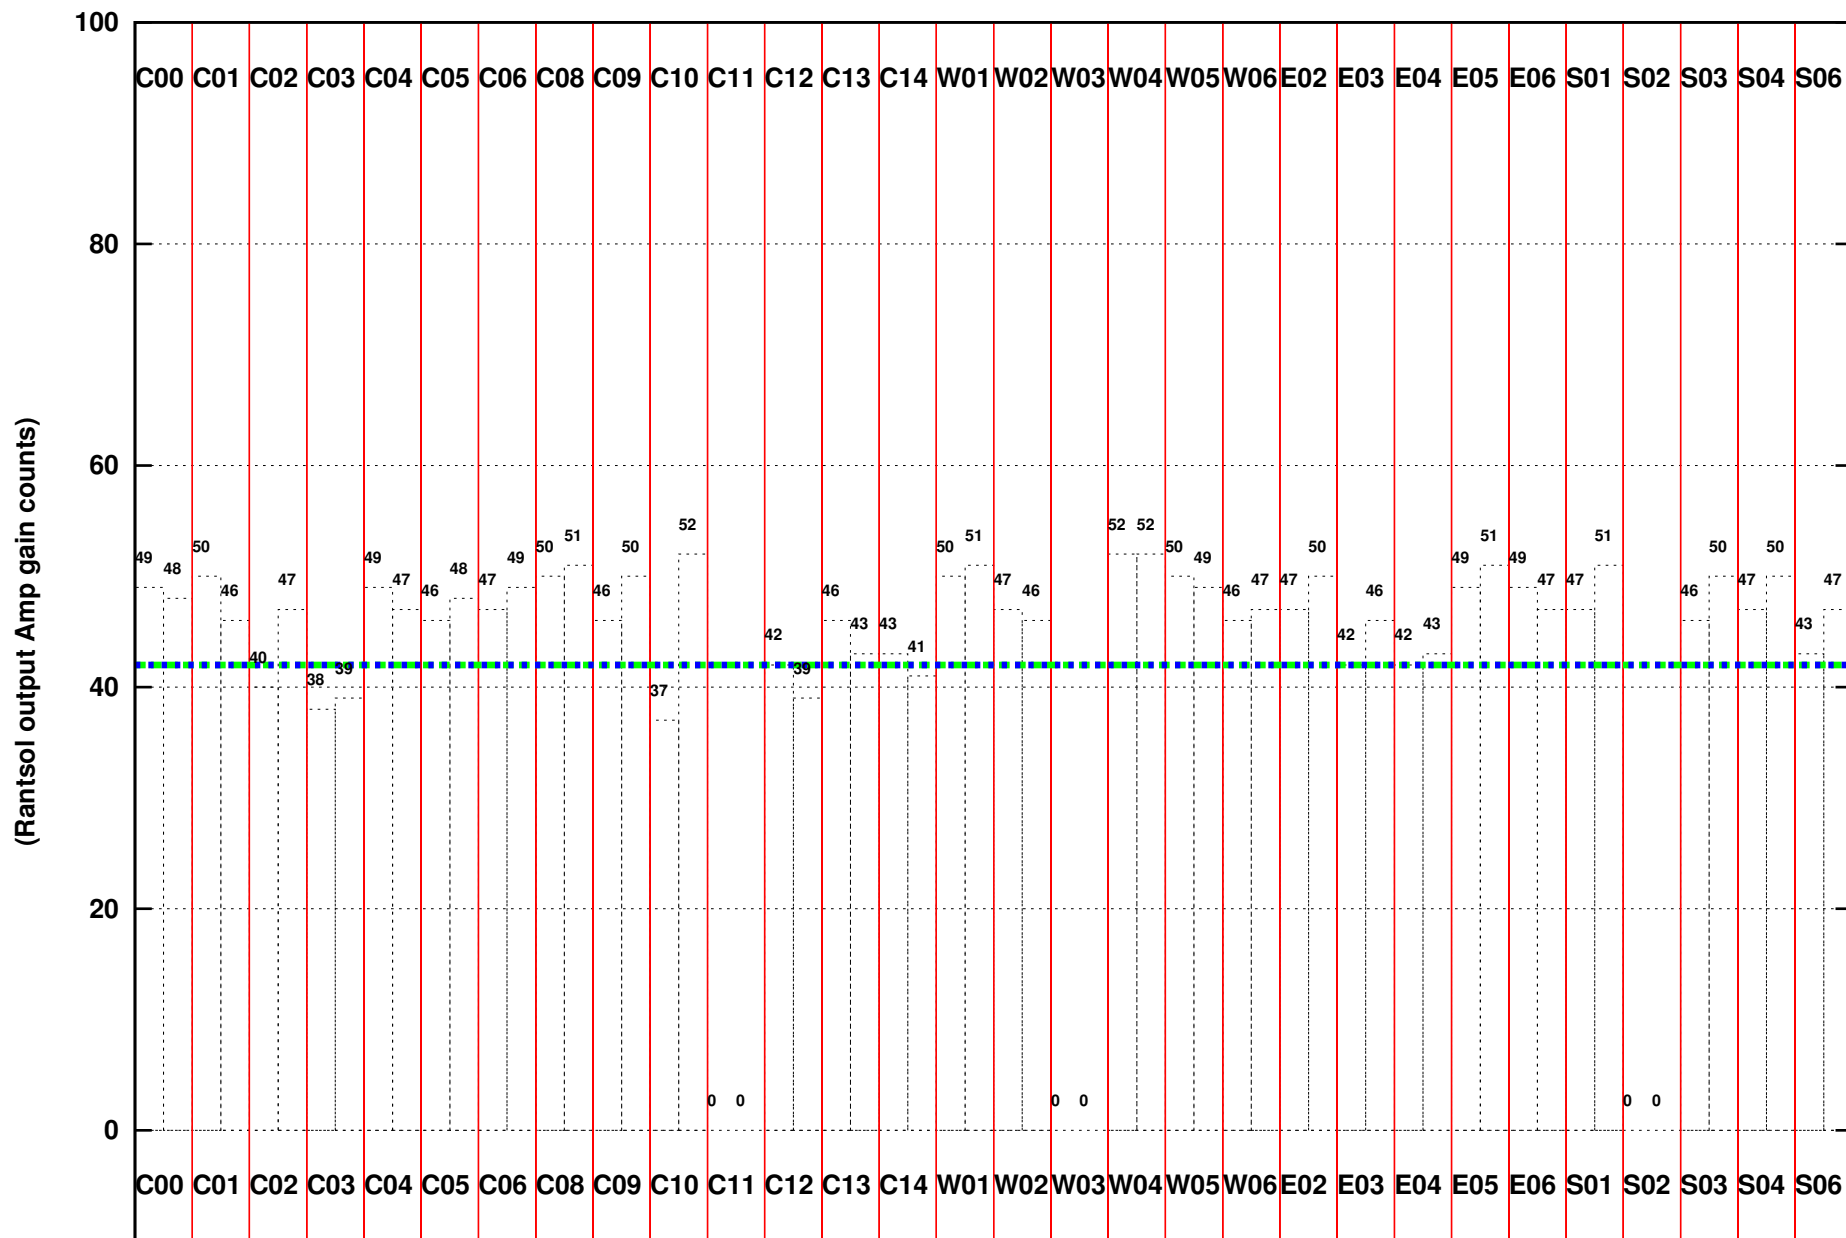

FRINGE STATUS (Rf:1382.000,1382.000 MHz., LO1:1320.000,1320.000 MHz., LO4/5:138.000,167.000 MHz.)

(File:/gsbifrdta/12sep/28_086_12sep2015.lta, scan:0, chan:80, Src:3C286, Date:12Sep2015 11:58:35)