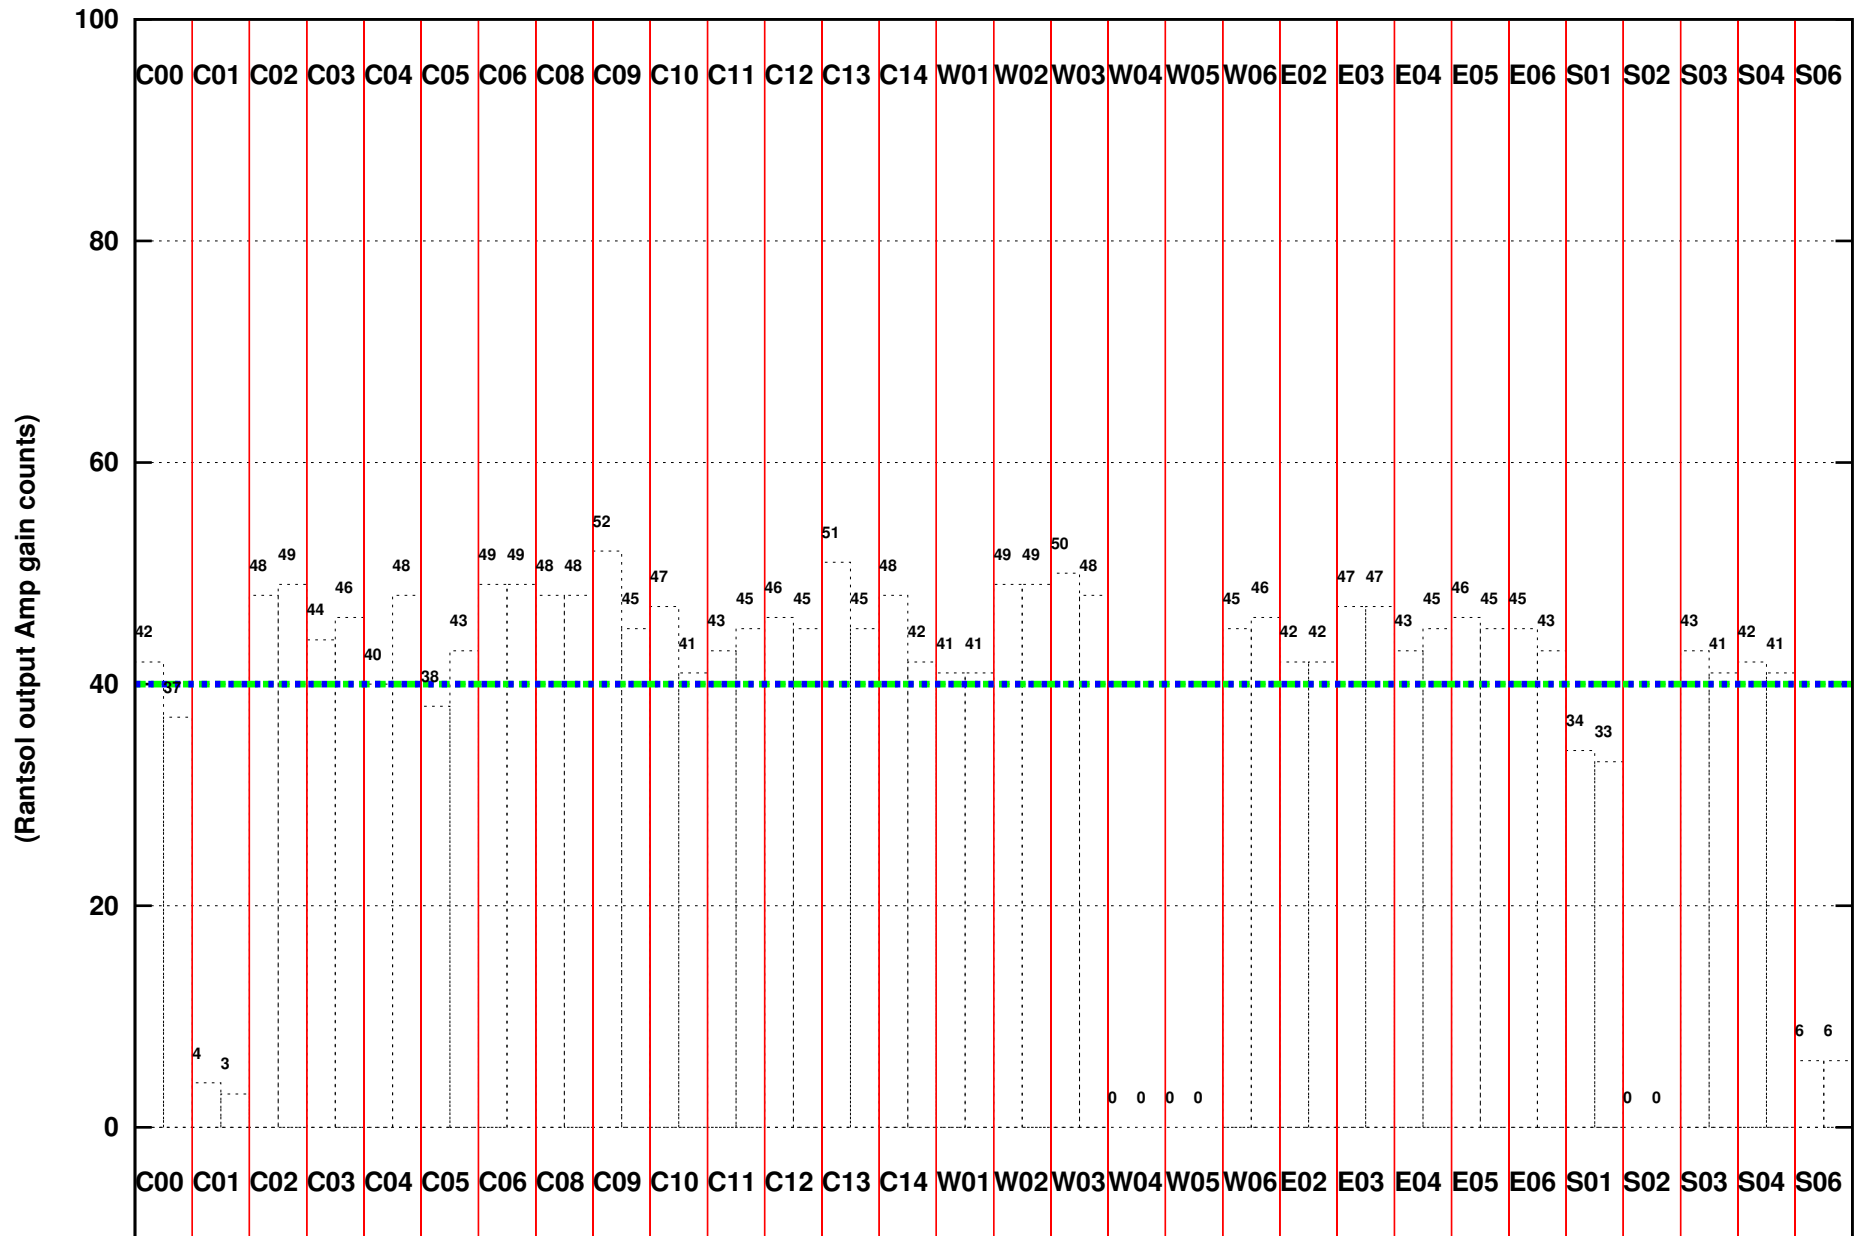

FRINGE STATUS (Rf:306.000,306.000 MHz., LO1:255.000,255.000 MHz., LO4/5:149.000,156.000 MHz.)

(File:/gsbifrddata/14sep/28_050_14sep2015_2s.lta, scan:0, chan:80, Src:3C286, Date:14Sep2015 17:30:43)