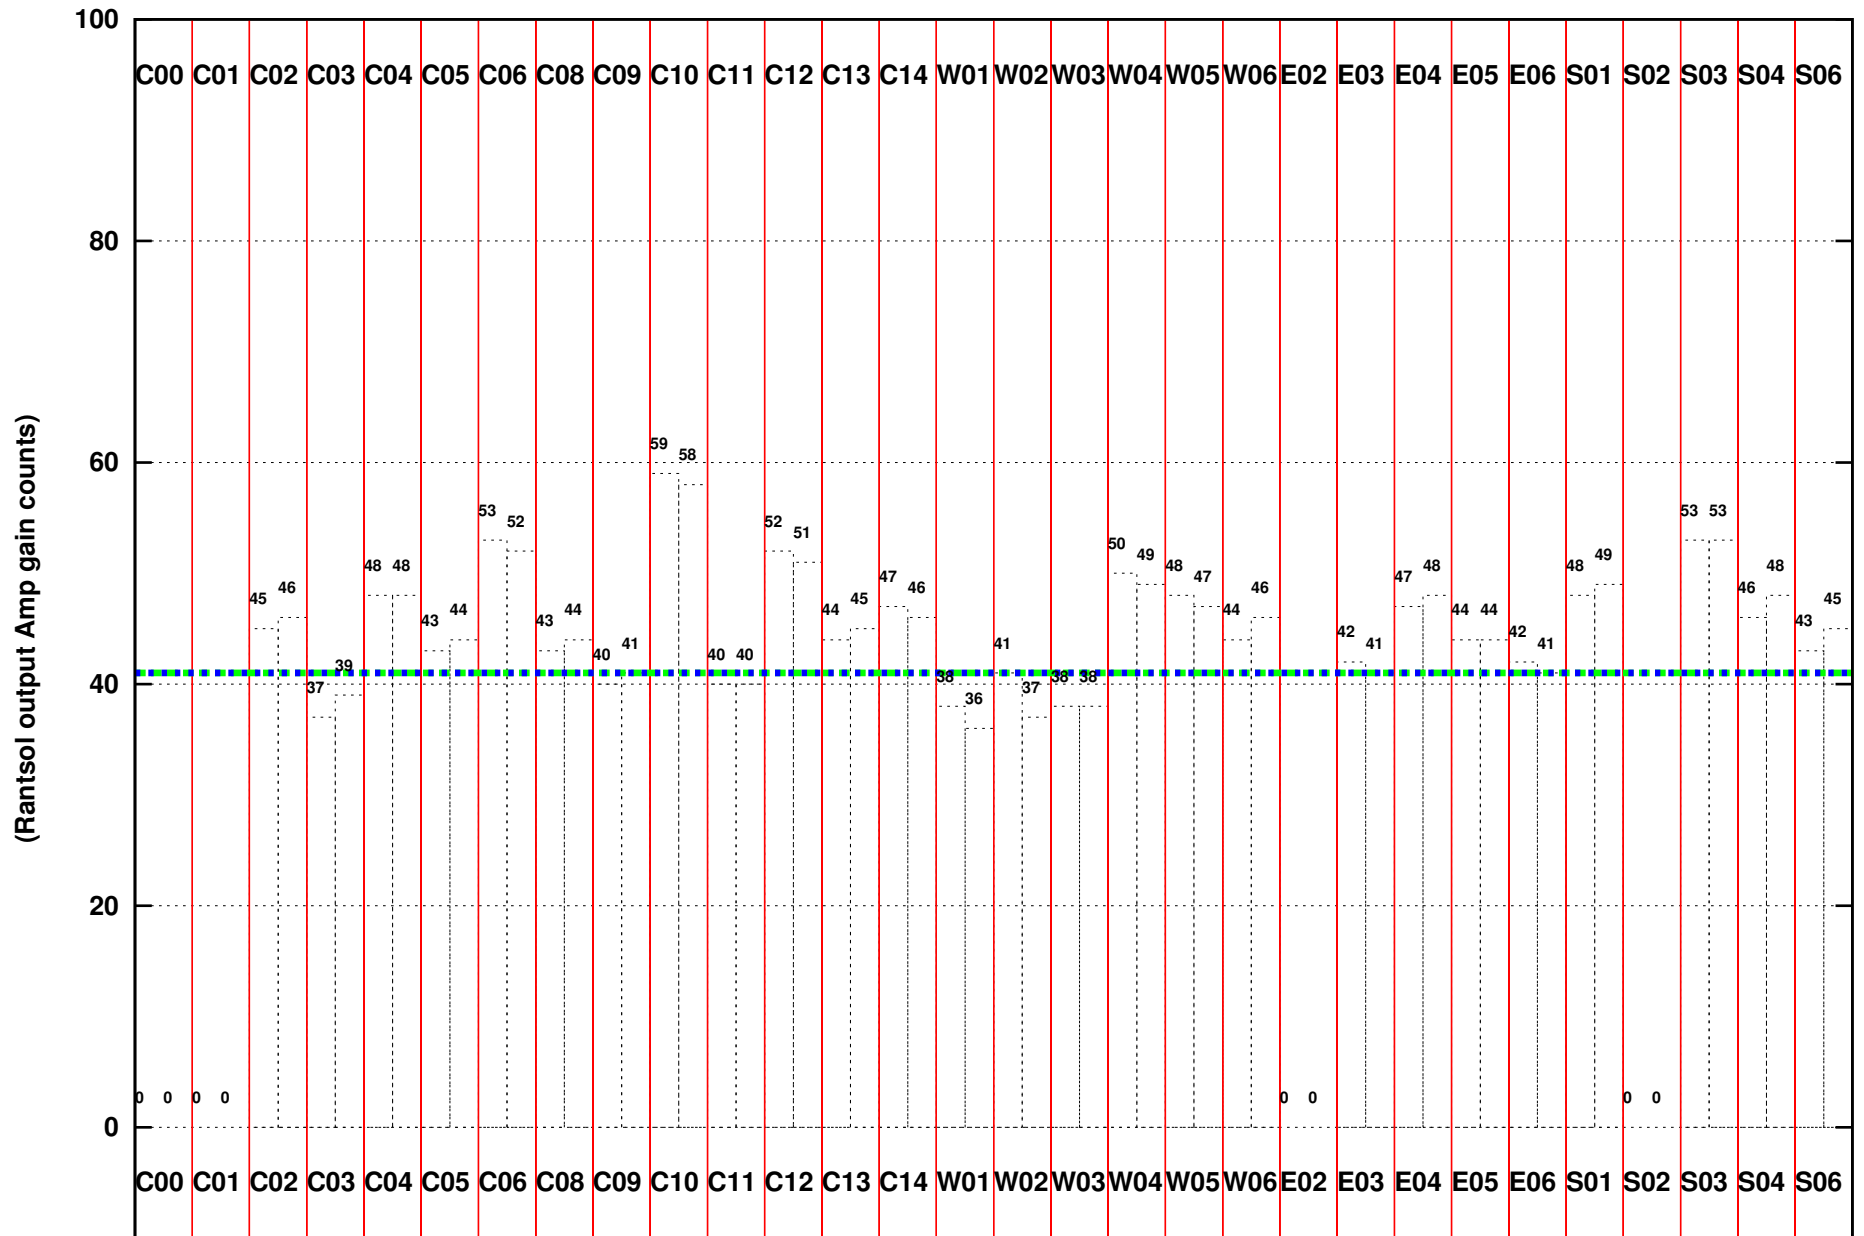

FRINGE STATUS (Rf:591.000,591.000 MHz., LO1:540.000,540.000 MHz., LO4/5:149.000,156.000 MHz.)

(File:/gsbifrdta/16sep/28_075_16sep2015.lta, scan:0, chan:80, Src:3C147, Date:16Sep2015 07:16:47)