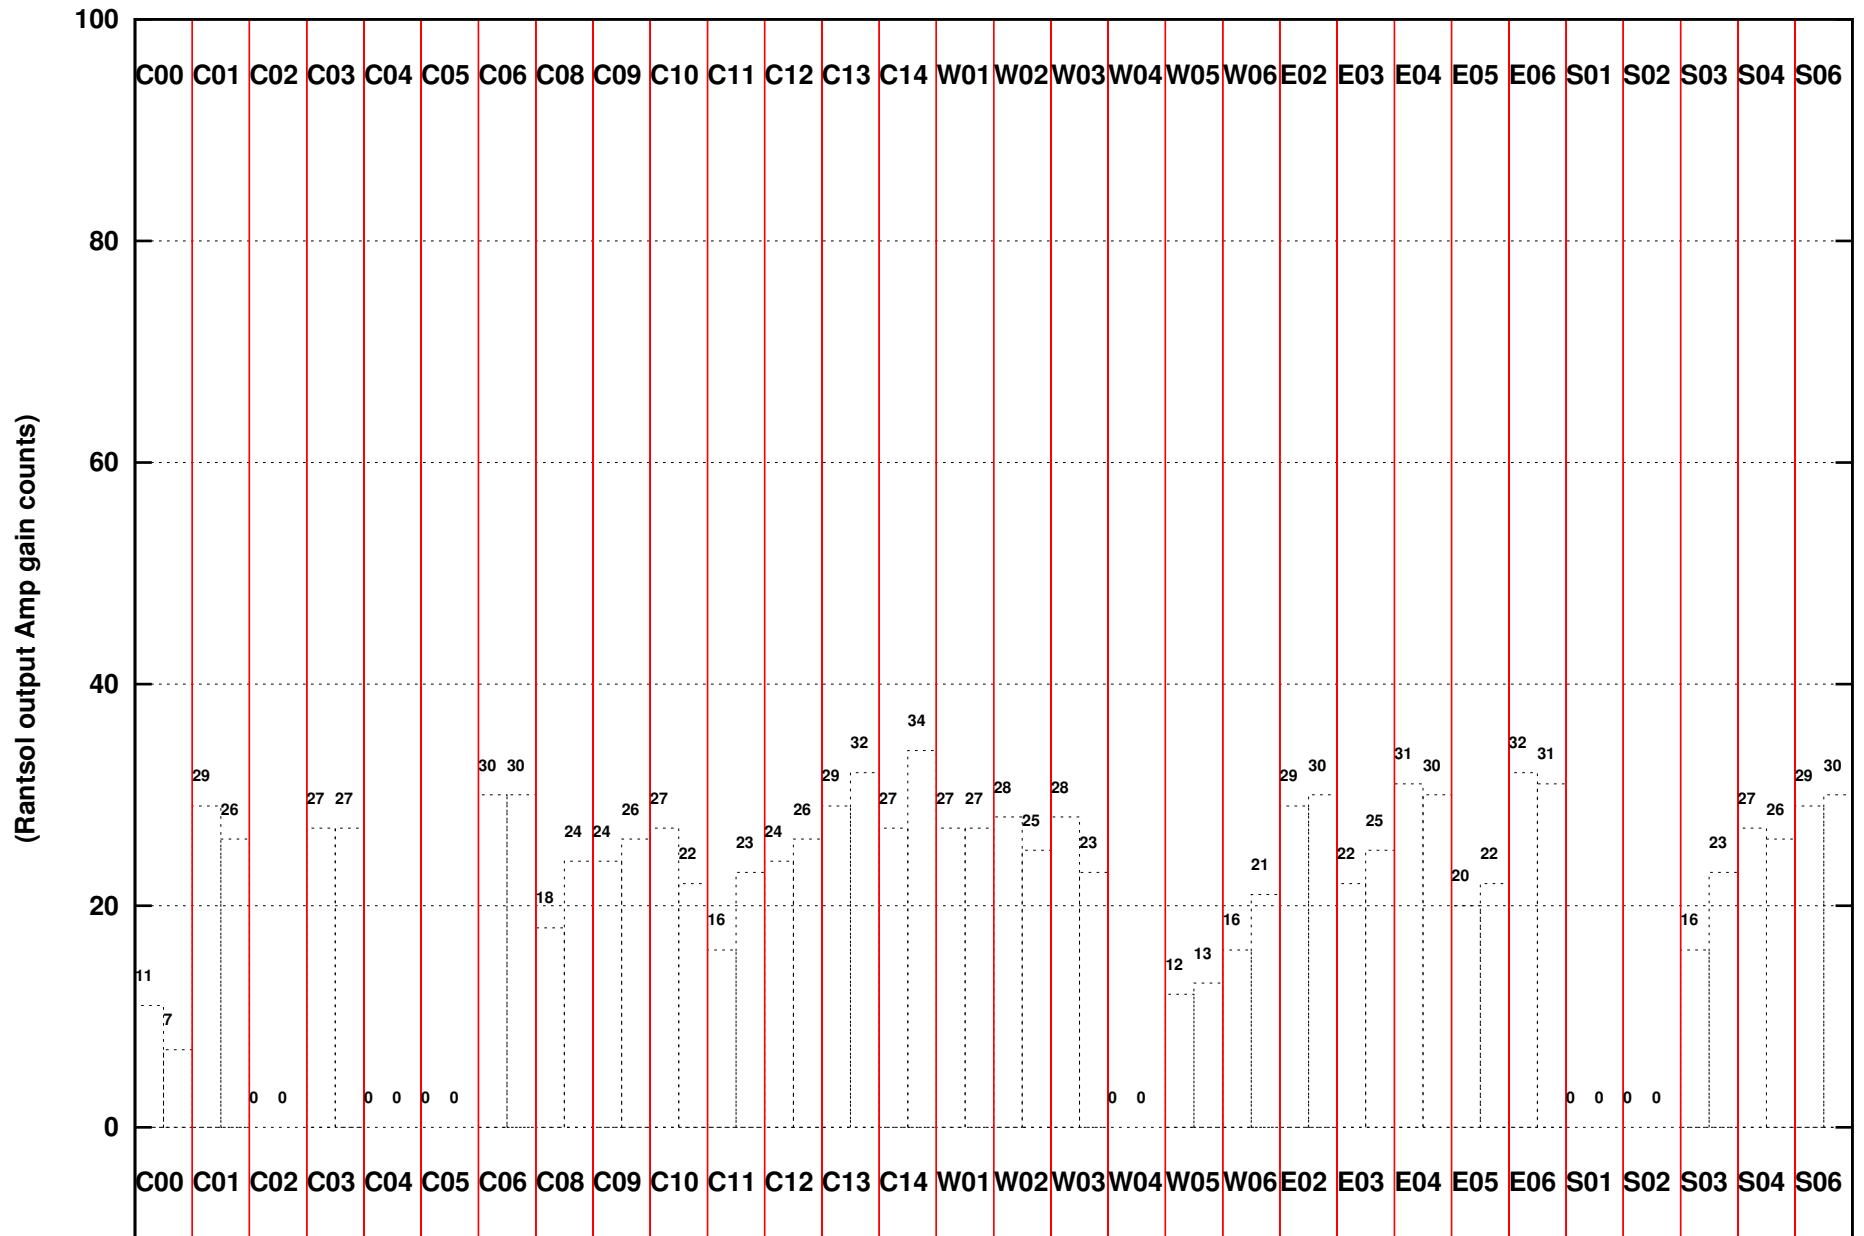

FRINGE STATUS (Rf:317.000,317.000 MHz., LO1:255.000,255.000 MHz., LO4/5:138.000,167.000 MHz.)

(File:/gsbifrddata/21sep/28_045_21sep2015.lta, scan:0, chan:80, Src:0837-198, Date:21Sep2015 11:13:28)