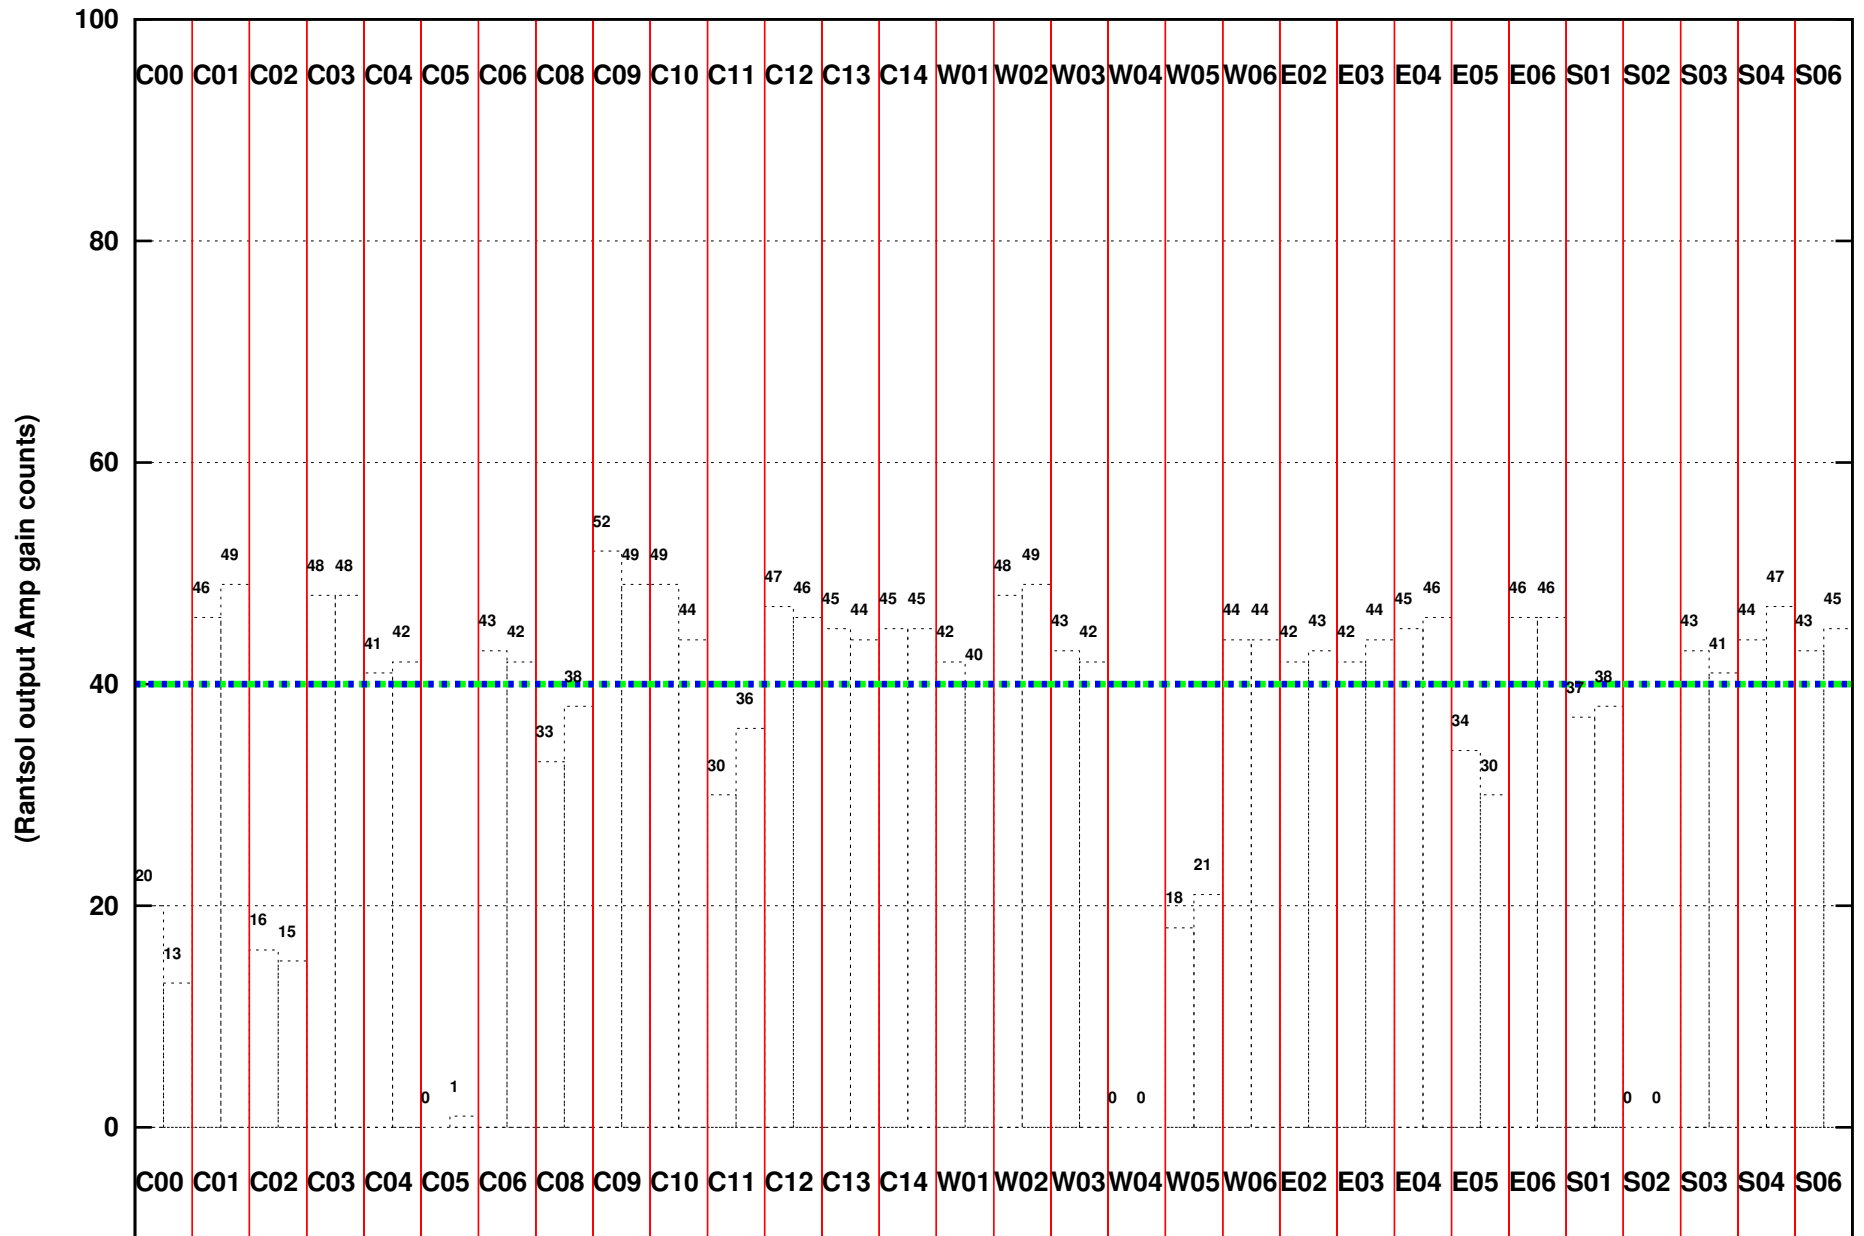

FRINGE STATUS (Rf:306.000,306.000 MHz., LO1:255.000,255.000 MHz., LO4/5:149.000,156.000 MHz.)

(File:/gsbifrdta/21sep/28_062_21sep2015.lta, scan:0, chan:80, Src:3C286, Date:21Sep2015 17:24:25)