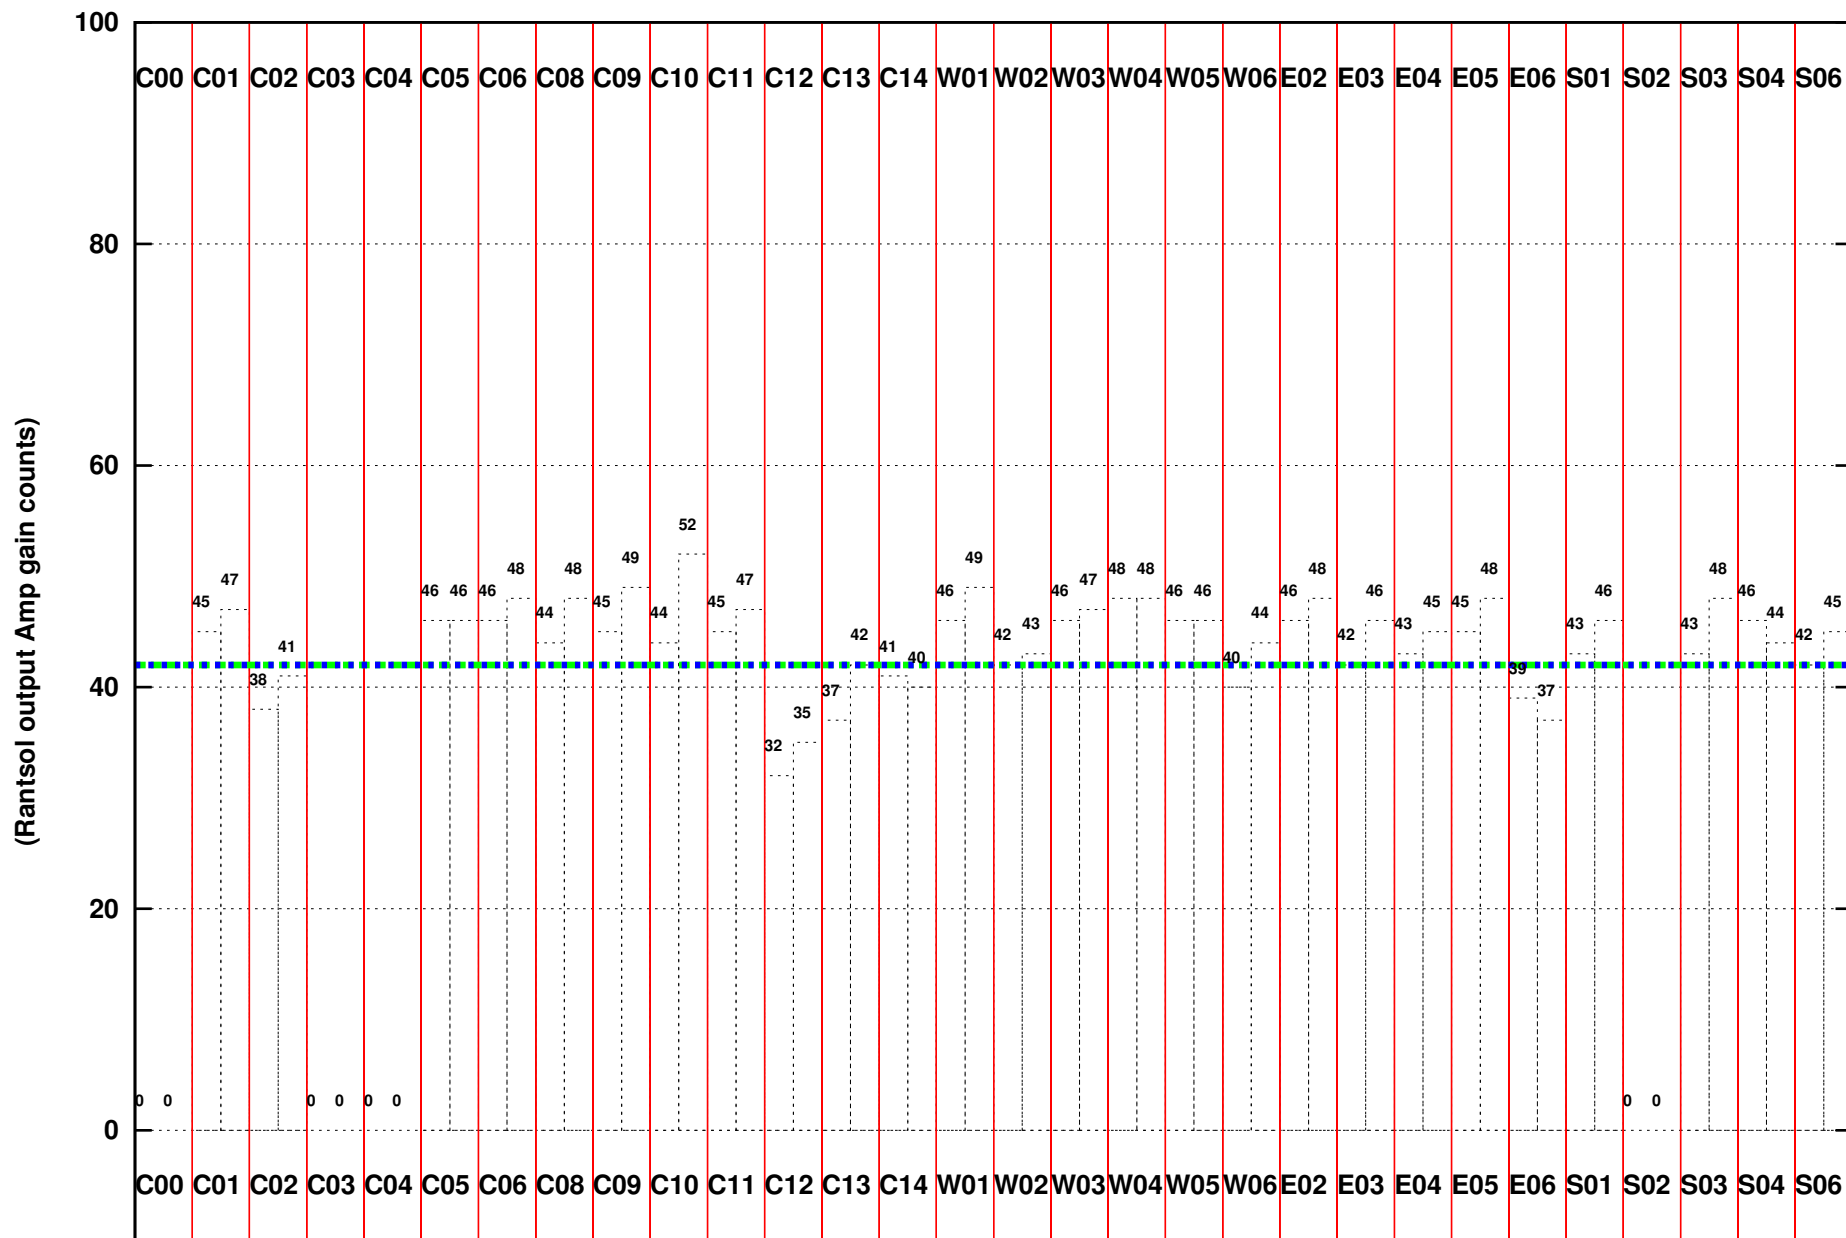

FRINGE STATUS (Rf:1347.000,1347.000 MHz., LO1:1285.000,1285.000 MHz., LO4/5:138.000,167.000 MHz.)

(File:/gsbifdata/25sep/28_054_25sep2015.lta, scan:0, chan:80, Src:3C286, Date:25Sep2015 11:12:25)