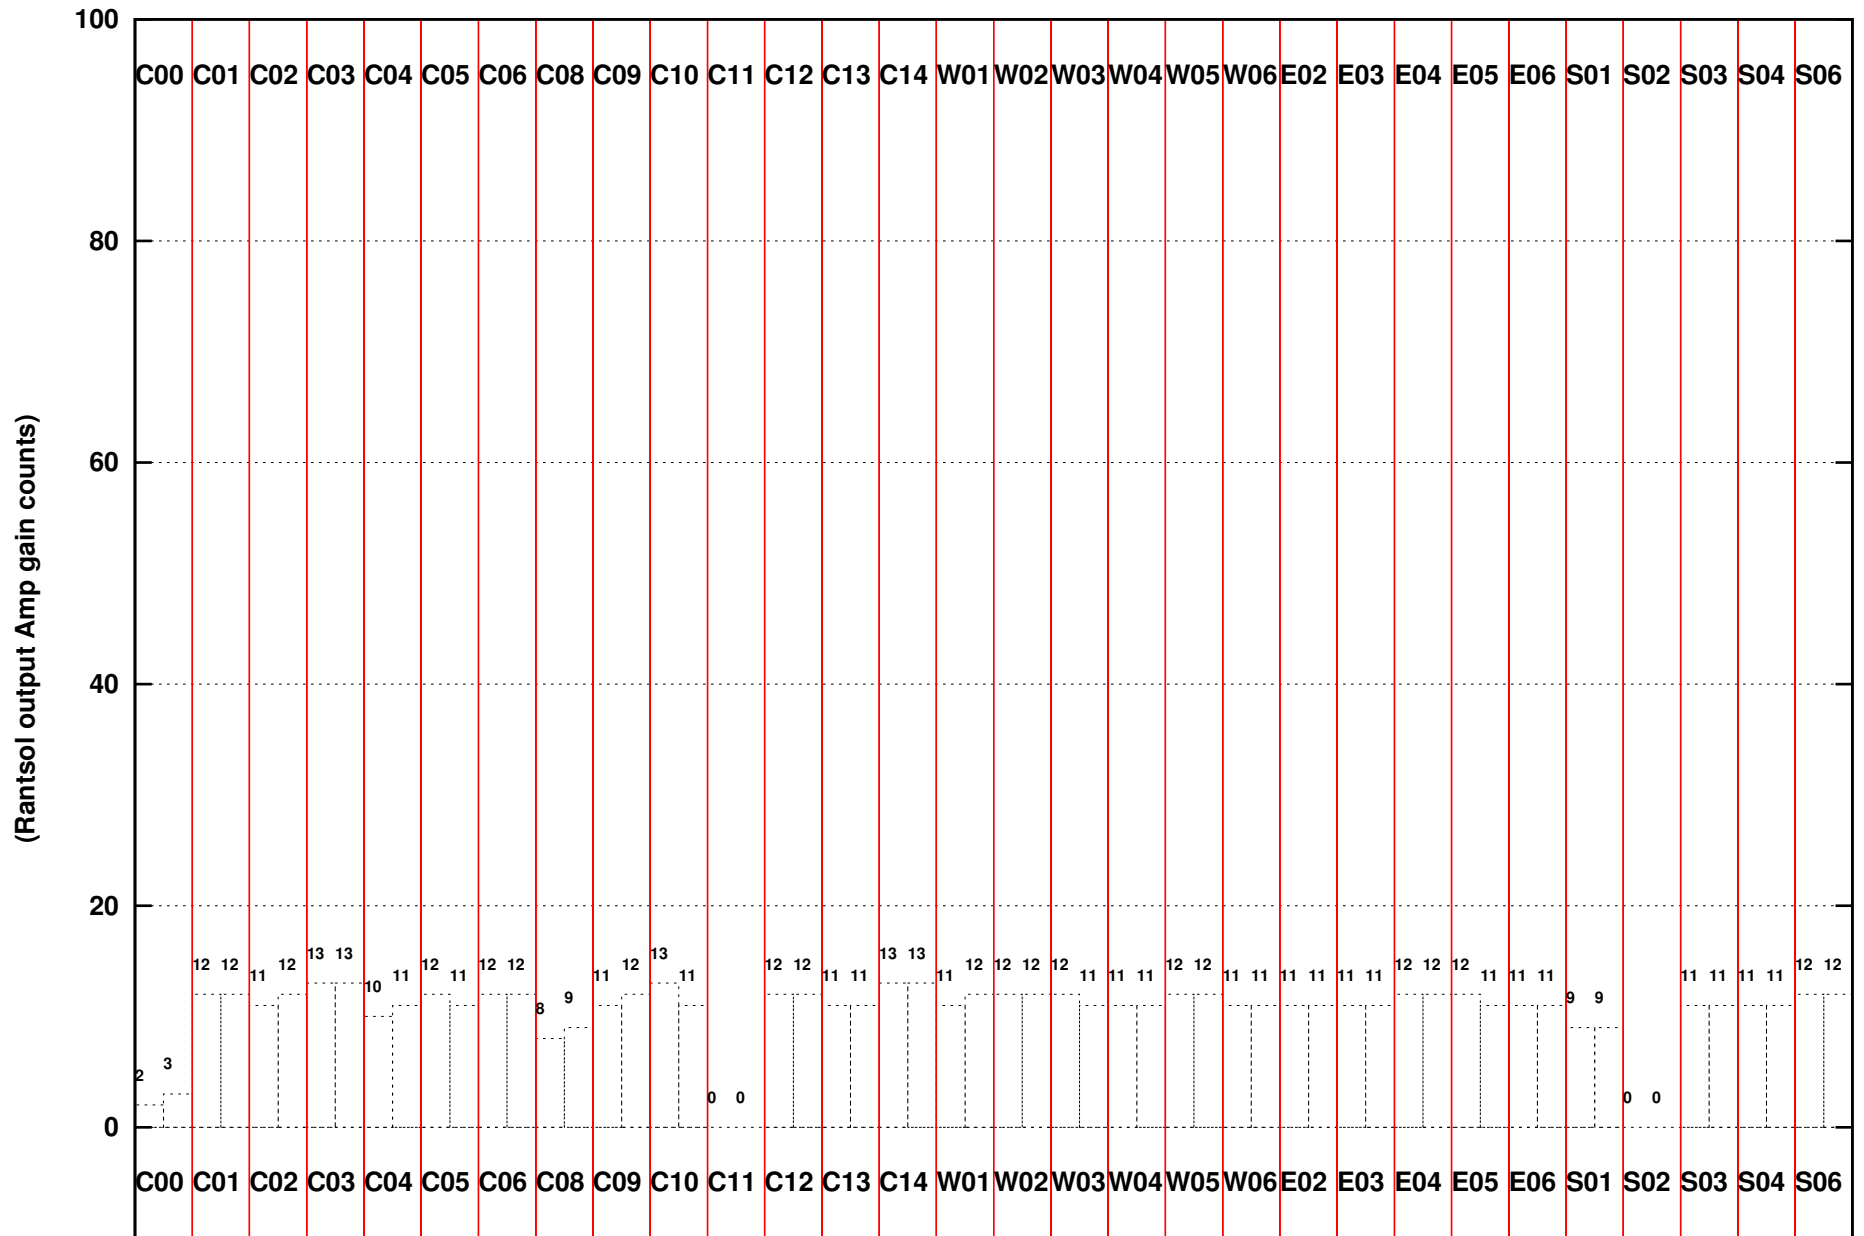

FRINGE STATUS (Rf:306.000,306.000 MHz., LO1:255.000,255.000 MHz., LO4/5:149.000,156.000 MHz.)

( File:/gsbifrddata/27sep/27\_036\_27sep2015.lta, scan:0, chan:80, Src:2052+365, Date:27Sep2015 20:07:04)