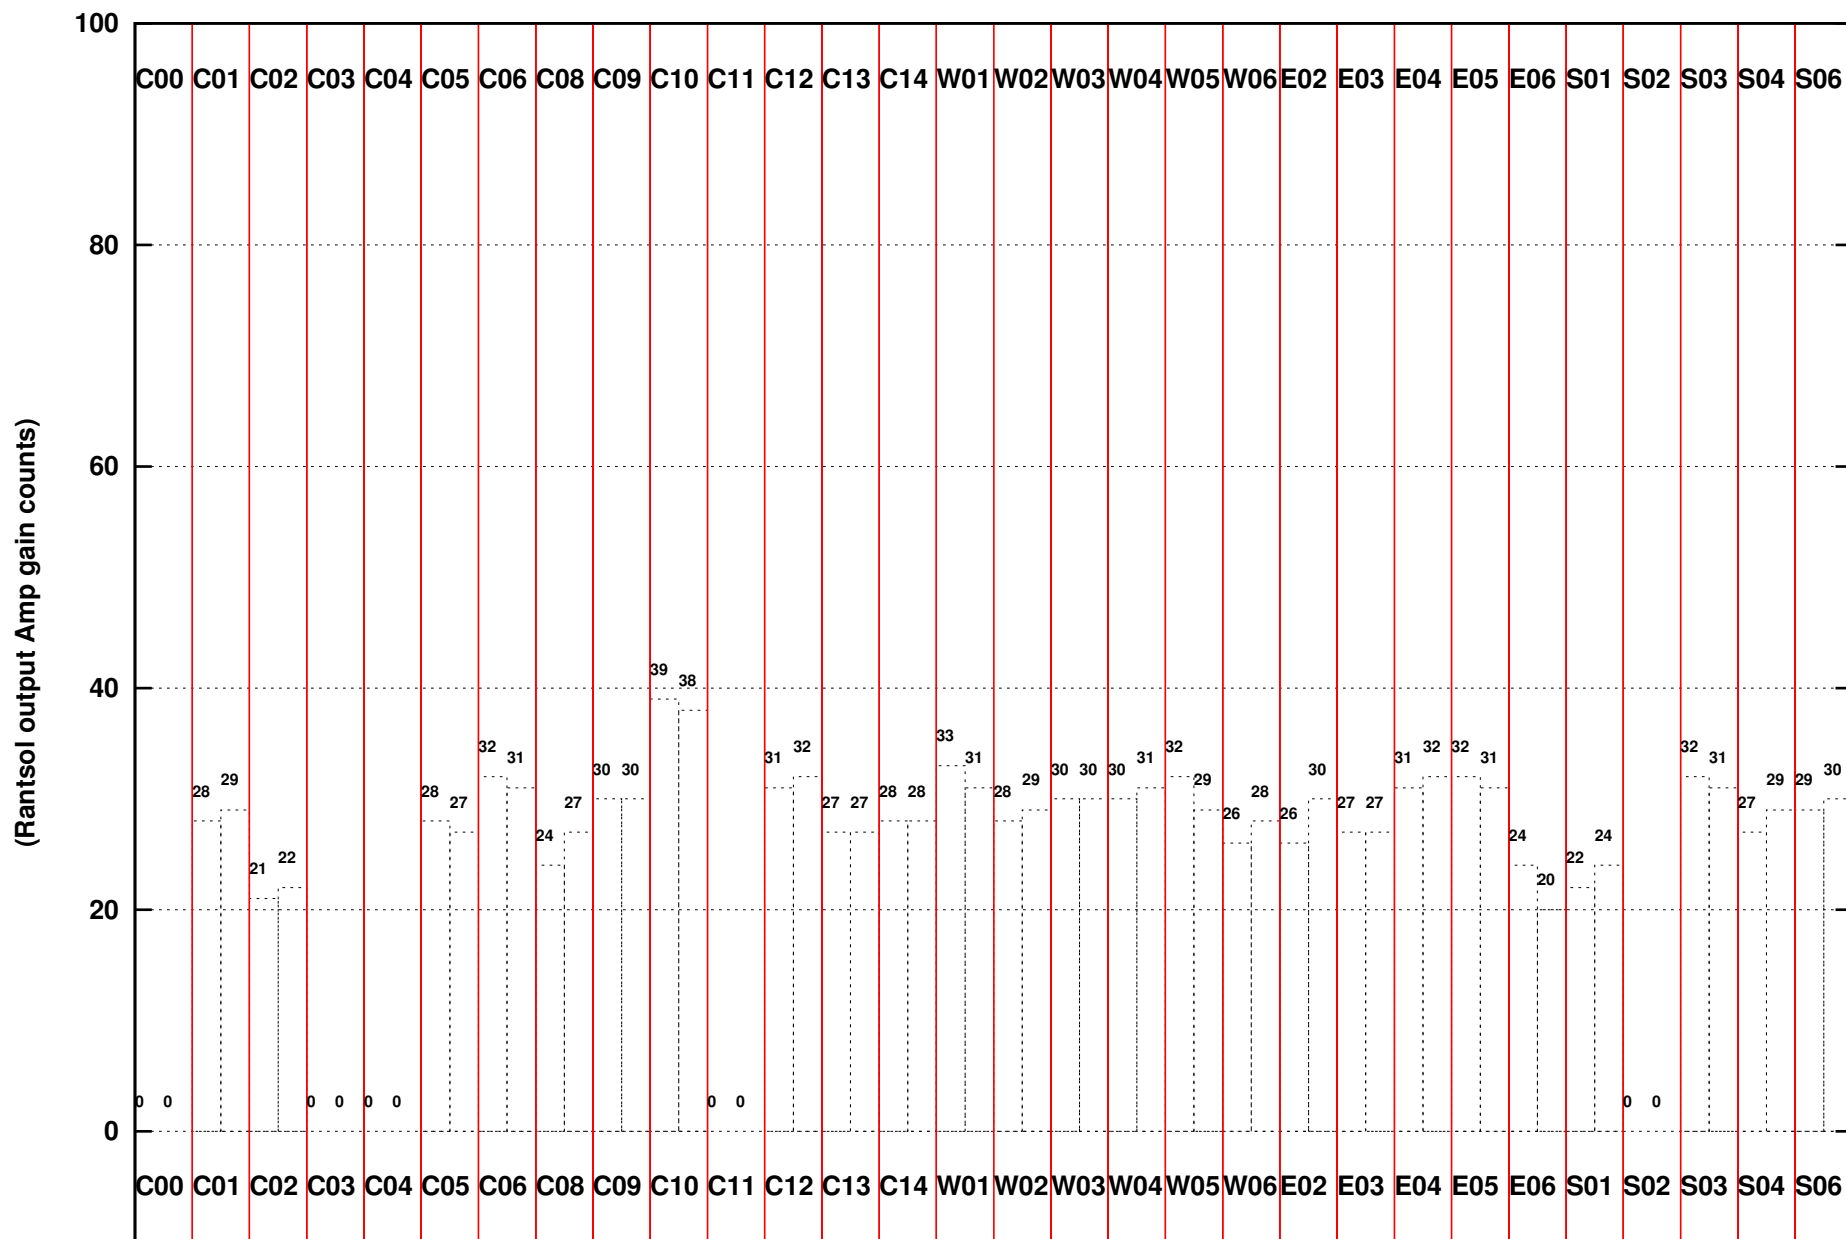

FRINGE STATUS (Rf:591.000,591.000 MHz., LO1:540.000,540.000 MHz., LO4/5:149.000,156.000 MHz.)

(File:/gsbifrddata/28sep/28_045_28sep2015.Ita, scan:0, chan:80, Src:1154-350, Date:28Sep2015 10:49:28)