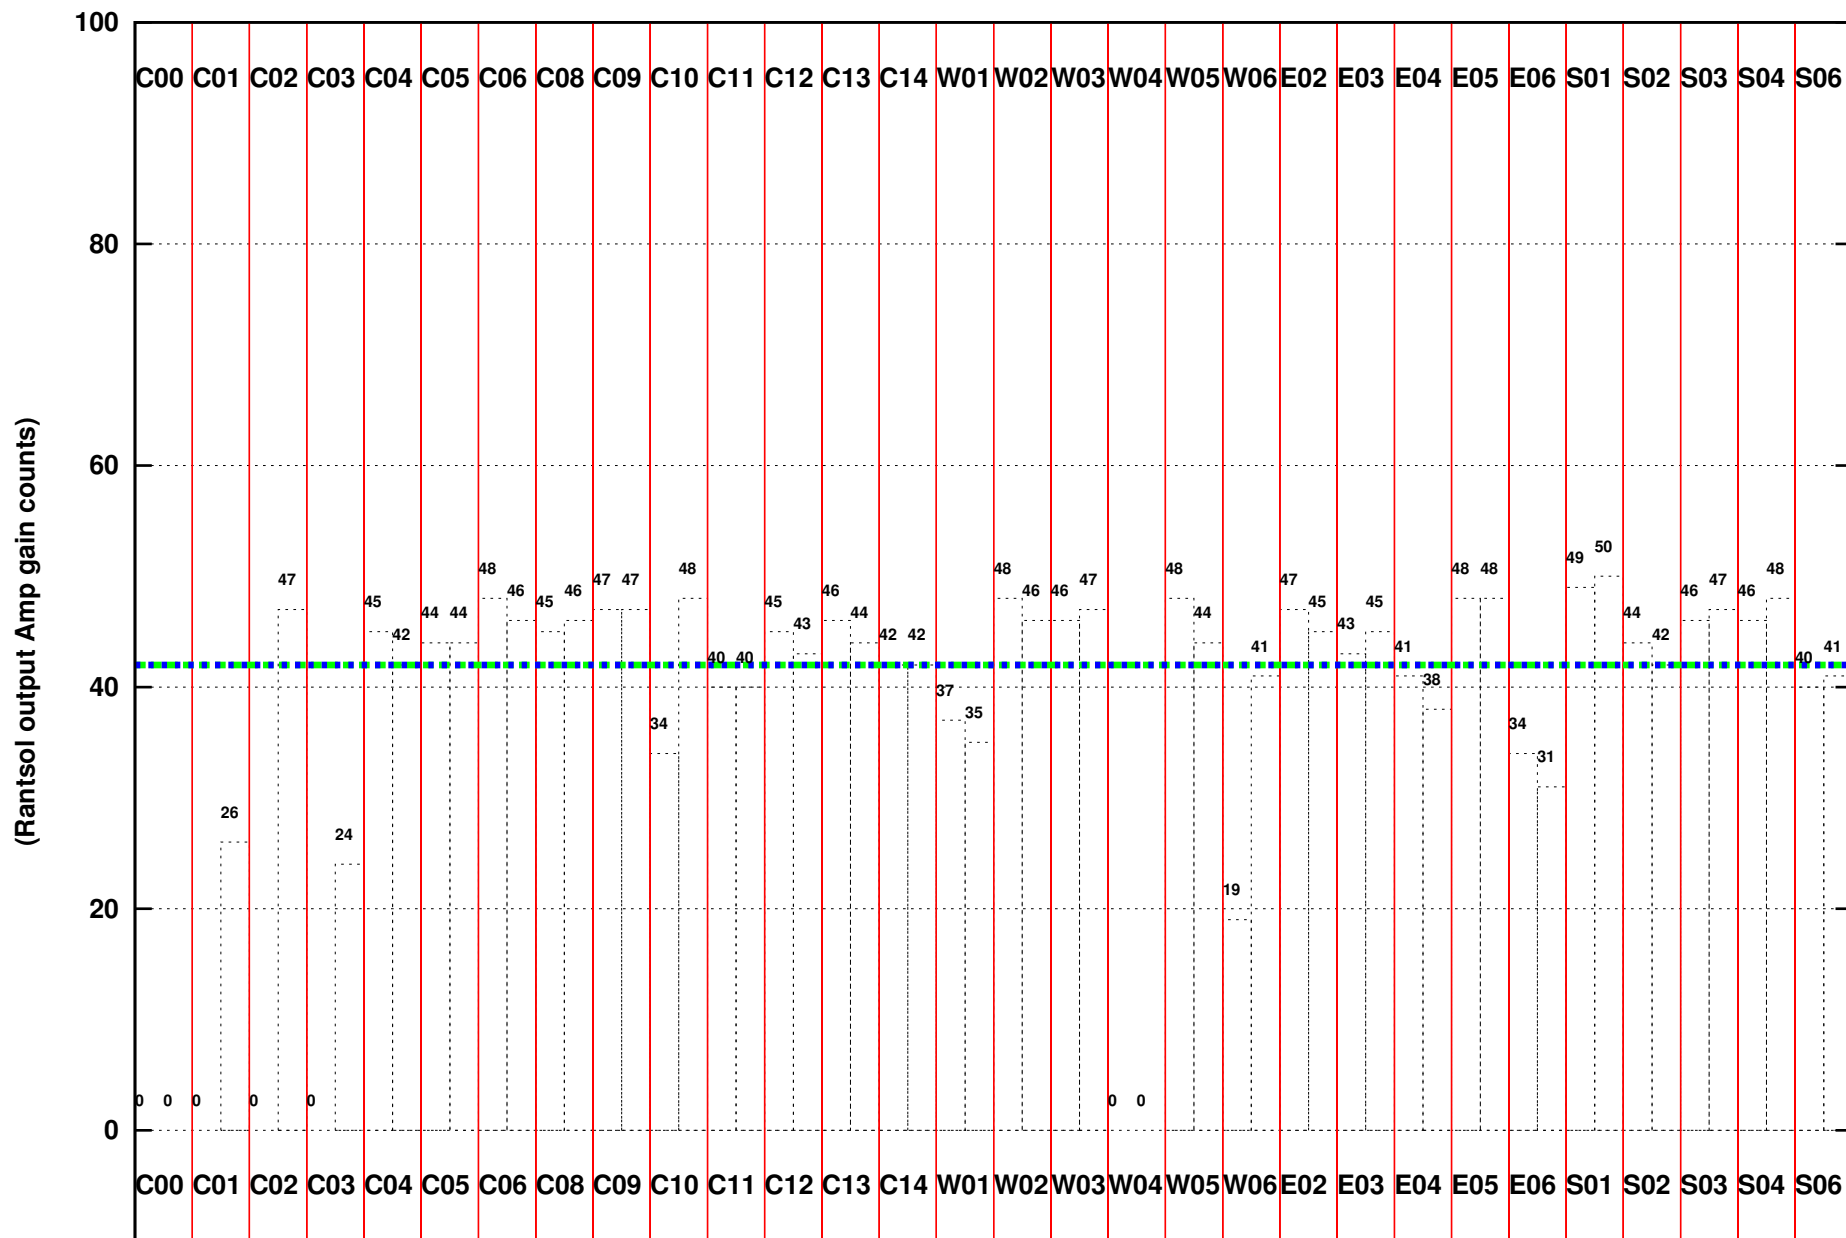

FRINGE STATUS (Rf:1382.000,1382.000 MHz., LO1:1320.000,1320.000 MHz., LO4/5:138.000,167.000 MHz.)

( File:/gsbifrddata/23oct/29\_065\_23oct2015.lta, scan:0, chan:80, Src:3C48, Date:23Oct2015 03:52:58)