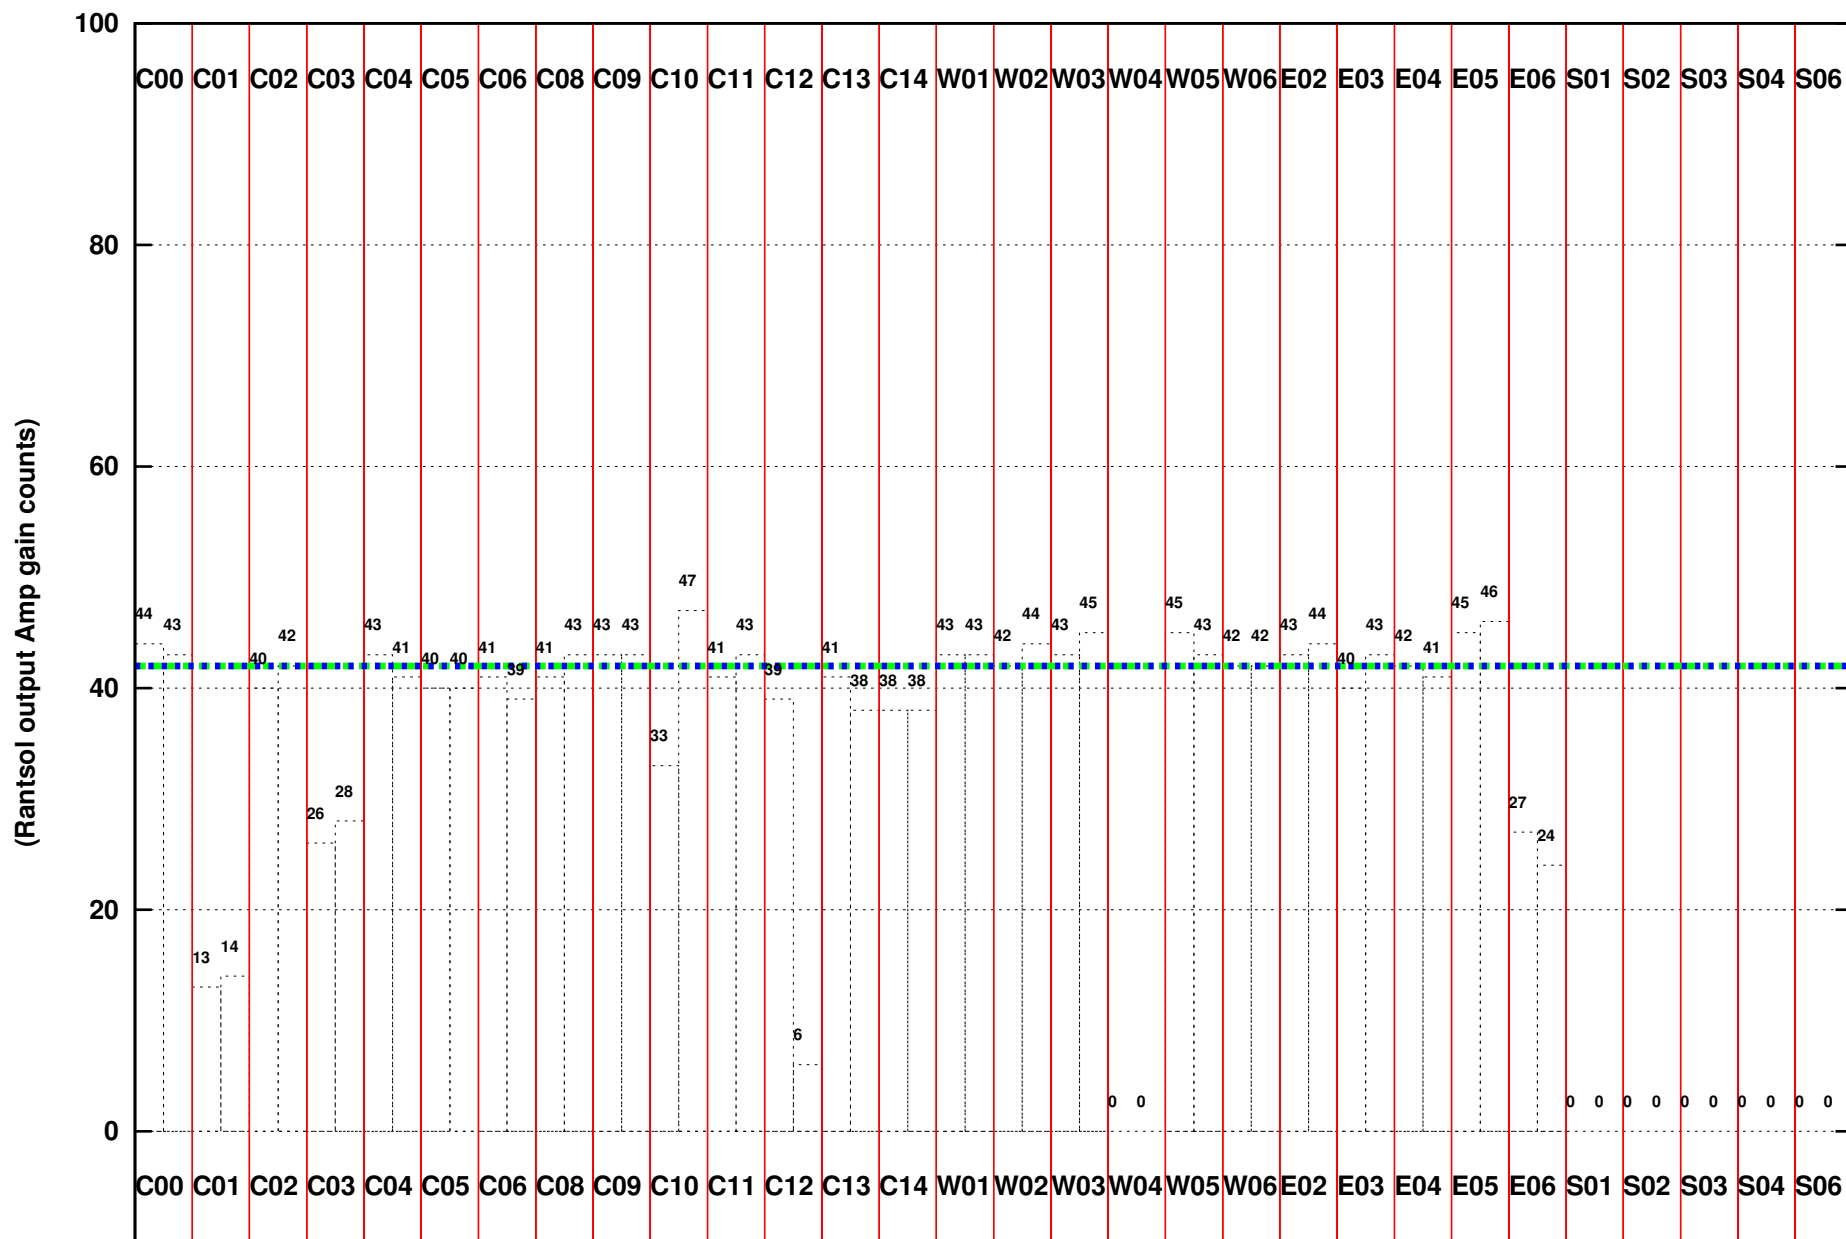

FRINGE STATUS (Rf:1371.000,1371.000 MHz., LO1:1320.000,1320.000 MHz., LO4/5:149.000,156.000 MHz.)

( File:/gsbifdata/23oct/29\_013\_23oct2015\_8s.lta, scan:0, chan:80, Src:3C147, Date:23Oct2015 22:38:45)