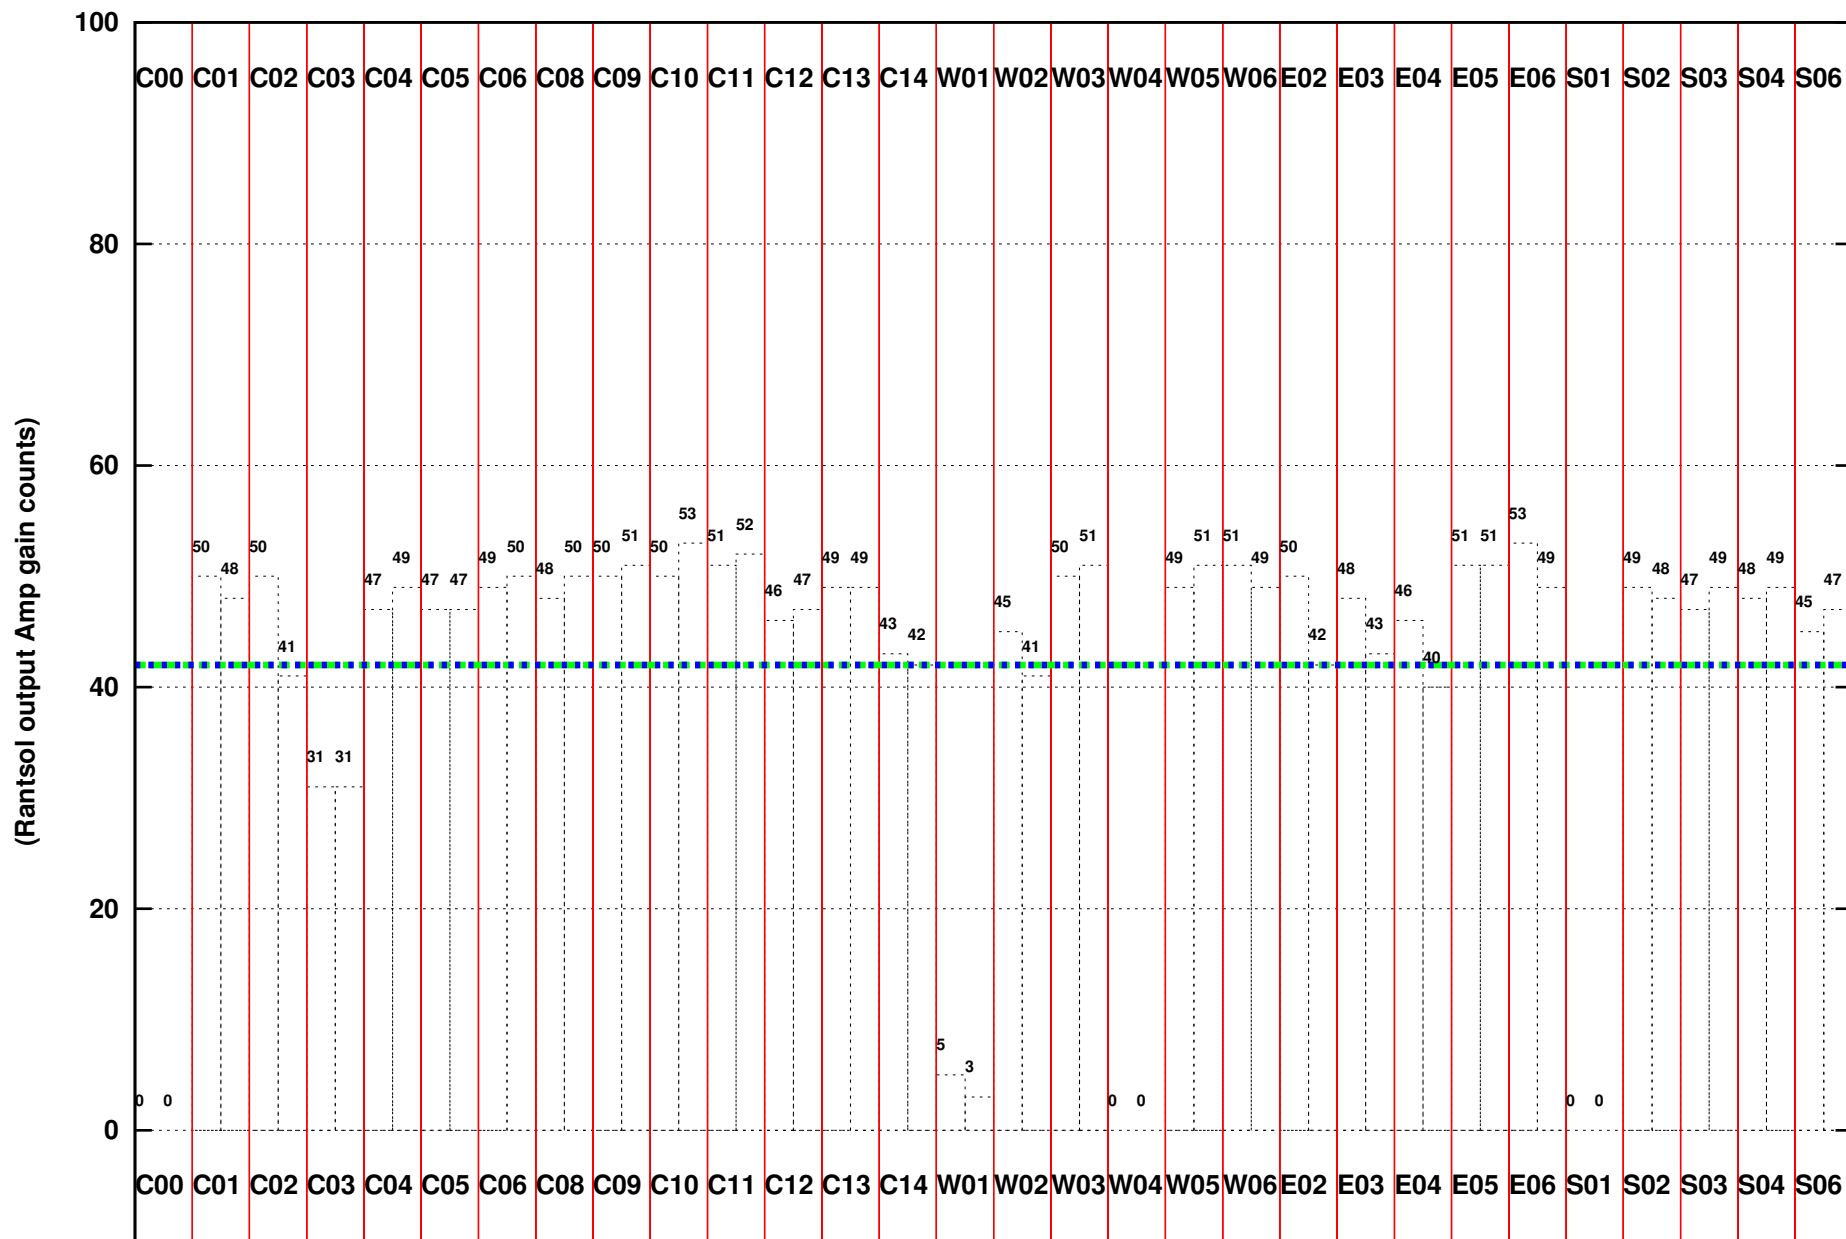

FRINGE STATUS (Rf:1257.000,1257.000 MHz., LO1:1195.000,1195.000 MHz., LO4/5:138.000,167.000 MHz.)

(File:/gsbifrddata/27oct/29_081_27oct2015.lta, scan:0, chan:80, Src:3C147, Date:27Oct2015 02:22:20)