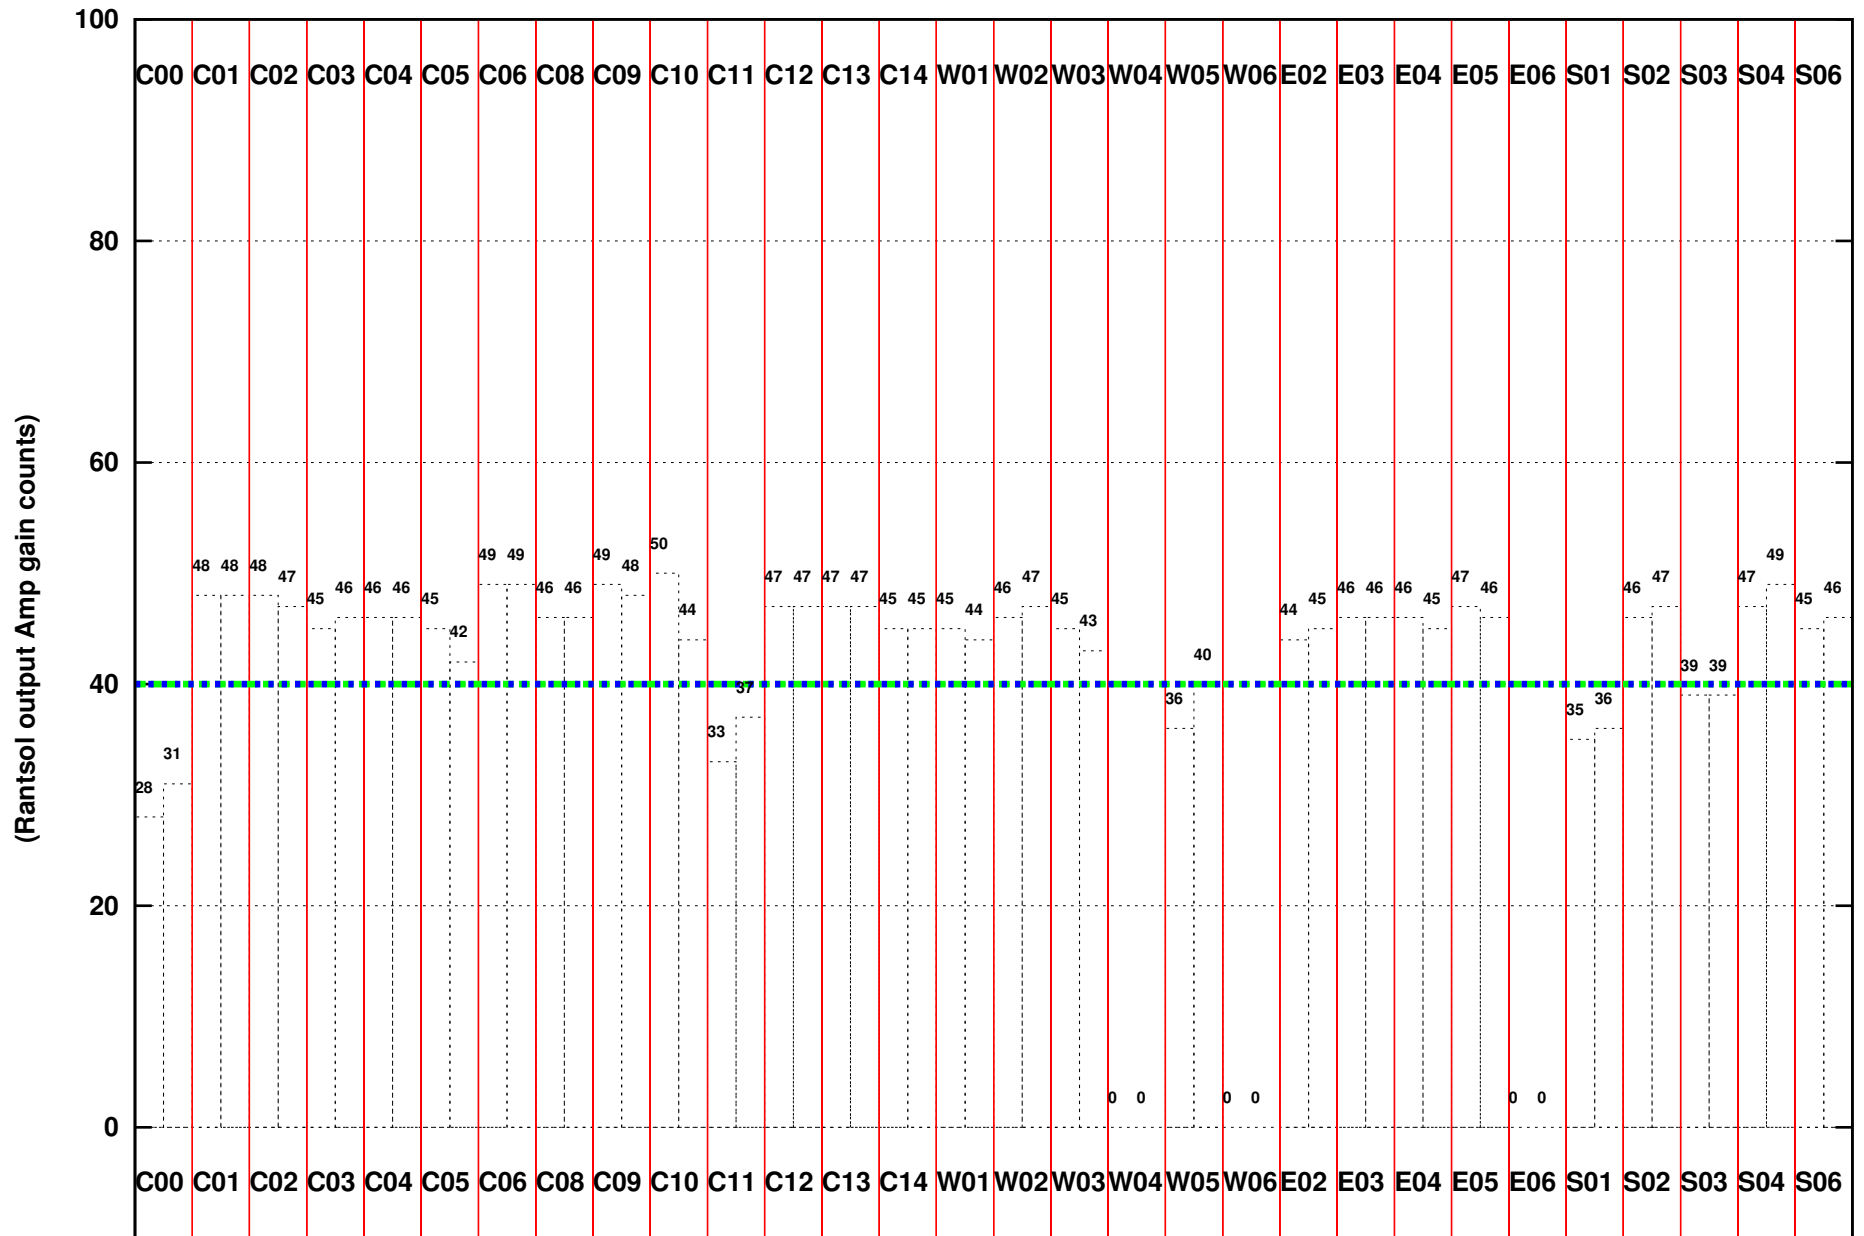

FRINGE STATUS (Rf:306.000,306.000 MHz., LO1:255.000,255.000 MHz., LO4/5:149.000,156.000 MHz.)

(File:/gsbifrddata/28oct/29_038_28oct2015.lta, scan:0, chan:80, Src:3C147, Date:28Oct2015 03:20:30)