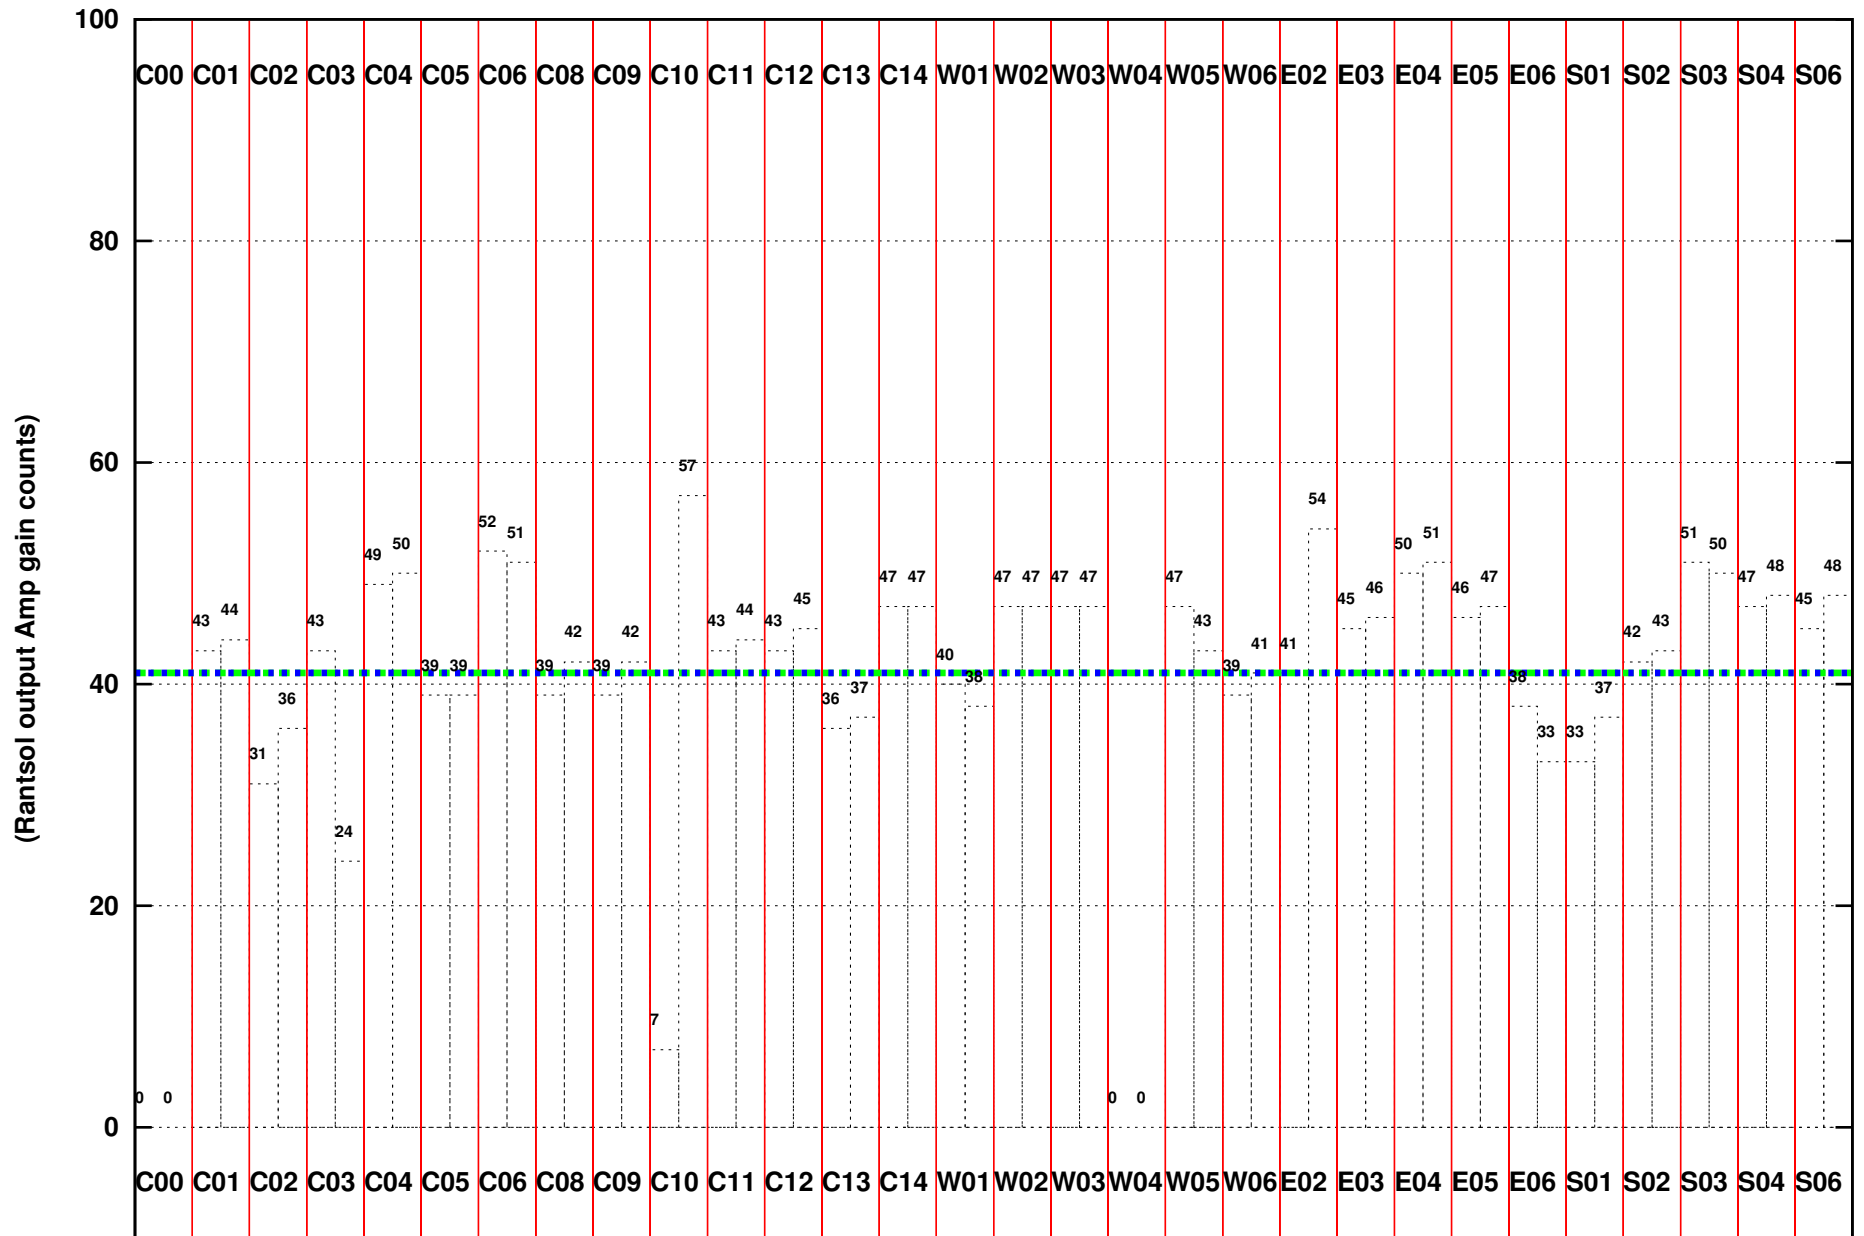

FRINGE STATUS (Rf:591.000,591.000 MHz., LO1:540.000,540.000 MHz., LO4/5:149.000,156.000 MHz.)

(File:/gsbifrddata/01nov/29_034_01nov2015.lta, scan:0, chan:80, Src:3C147, Date:01Nov2015 01:06:59)