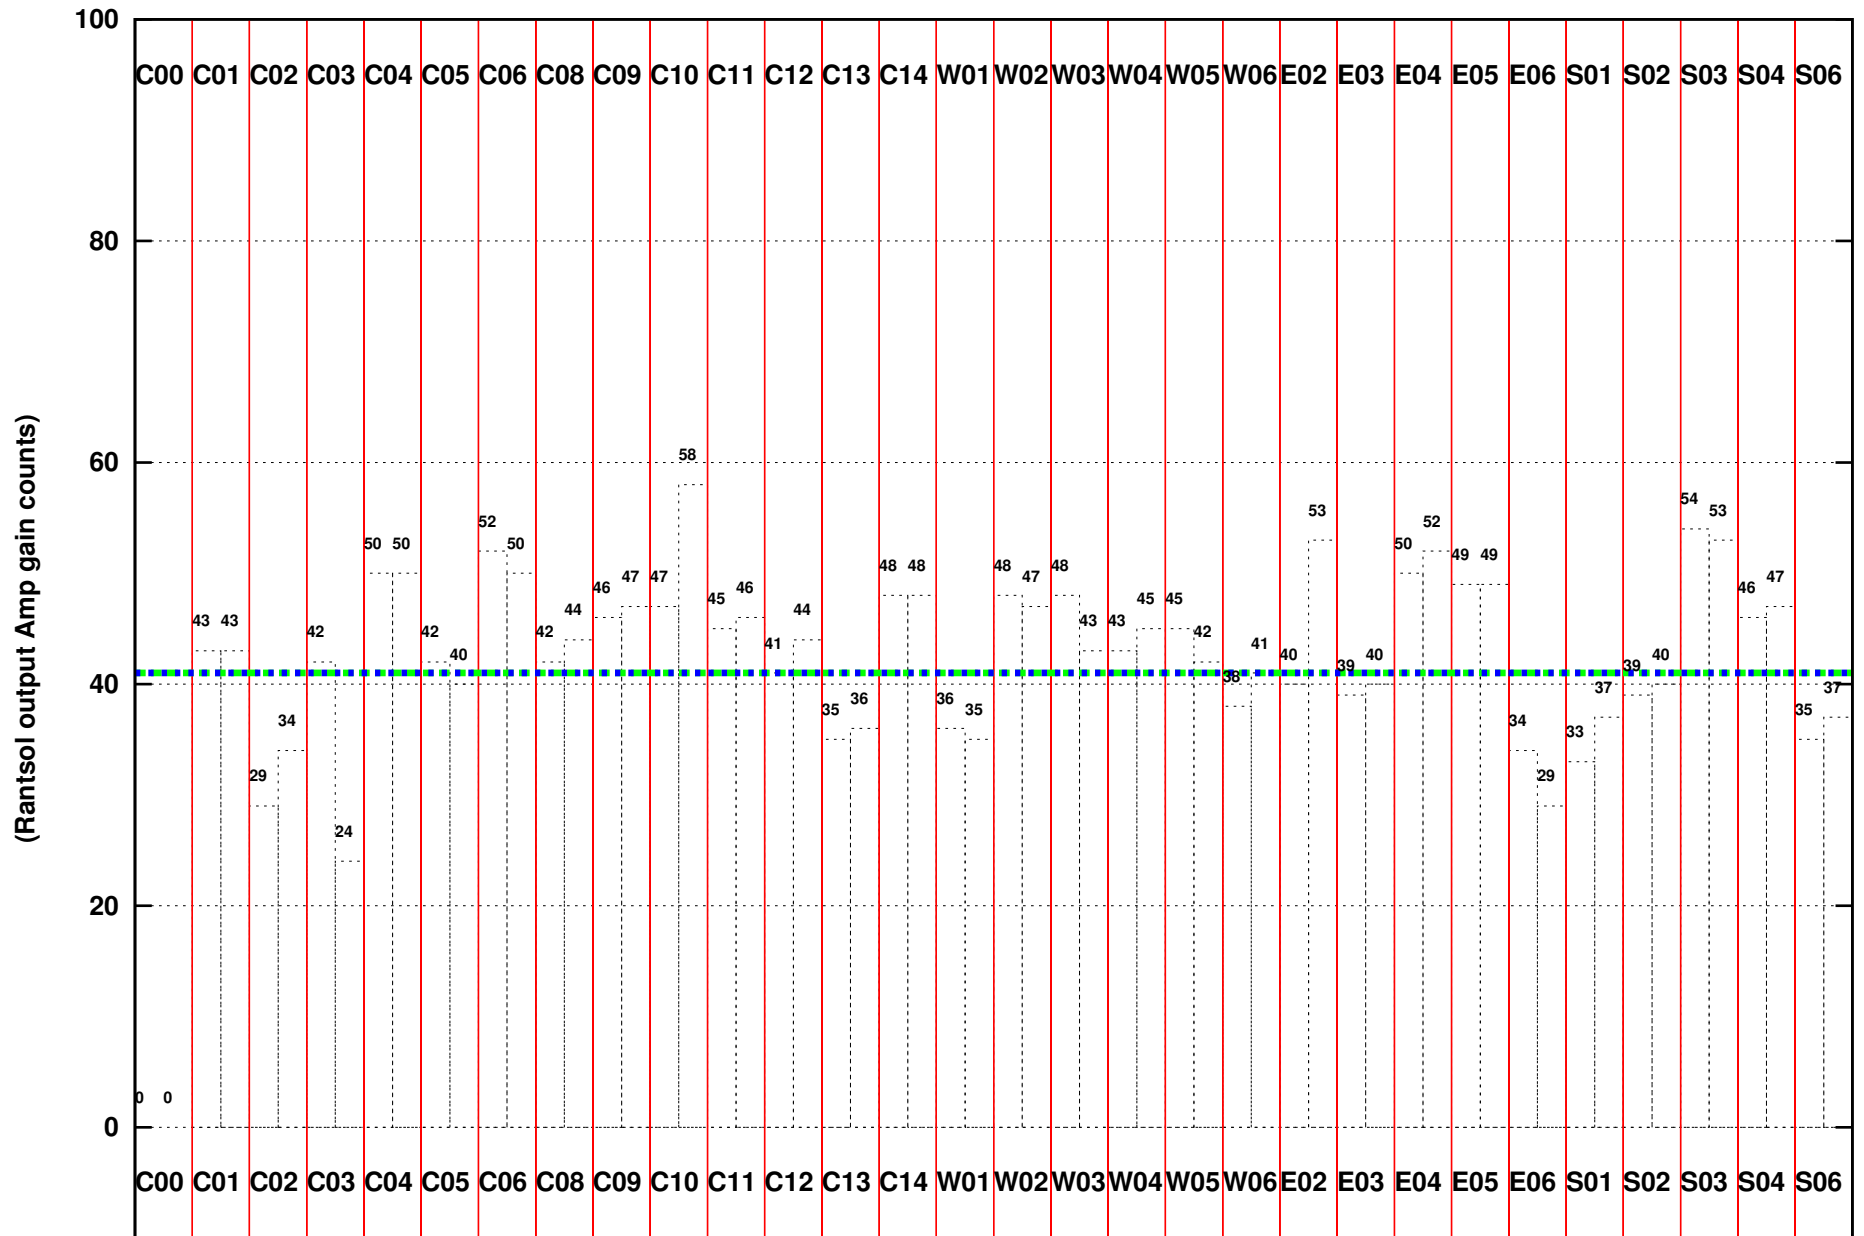

FRINGE STATUS (Rf:591.000,591.000 MHz., LO1:540.000,540.000 MHz., LO4/5:149.000,156.000 MHz.)

( File:/gsbifrddata1/02nov/29\_034\_02nov2015.lta, scan:0, chan:80, Src:3C48, Date:02Nov2015 19:01:42)