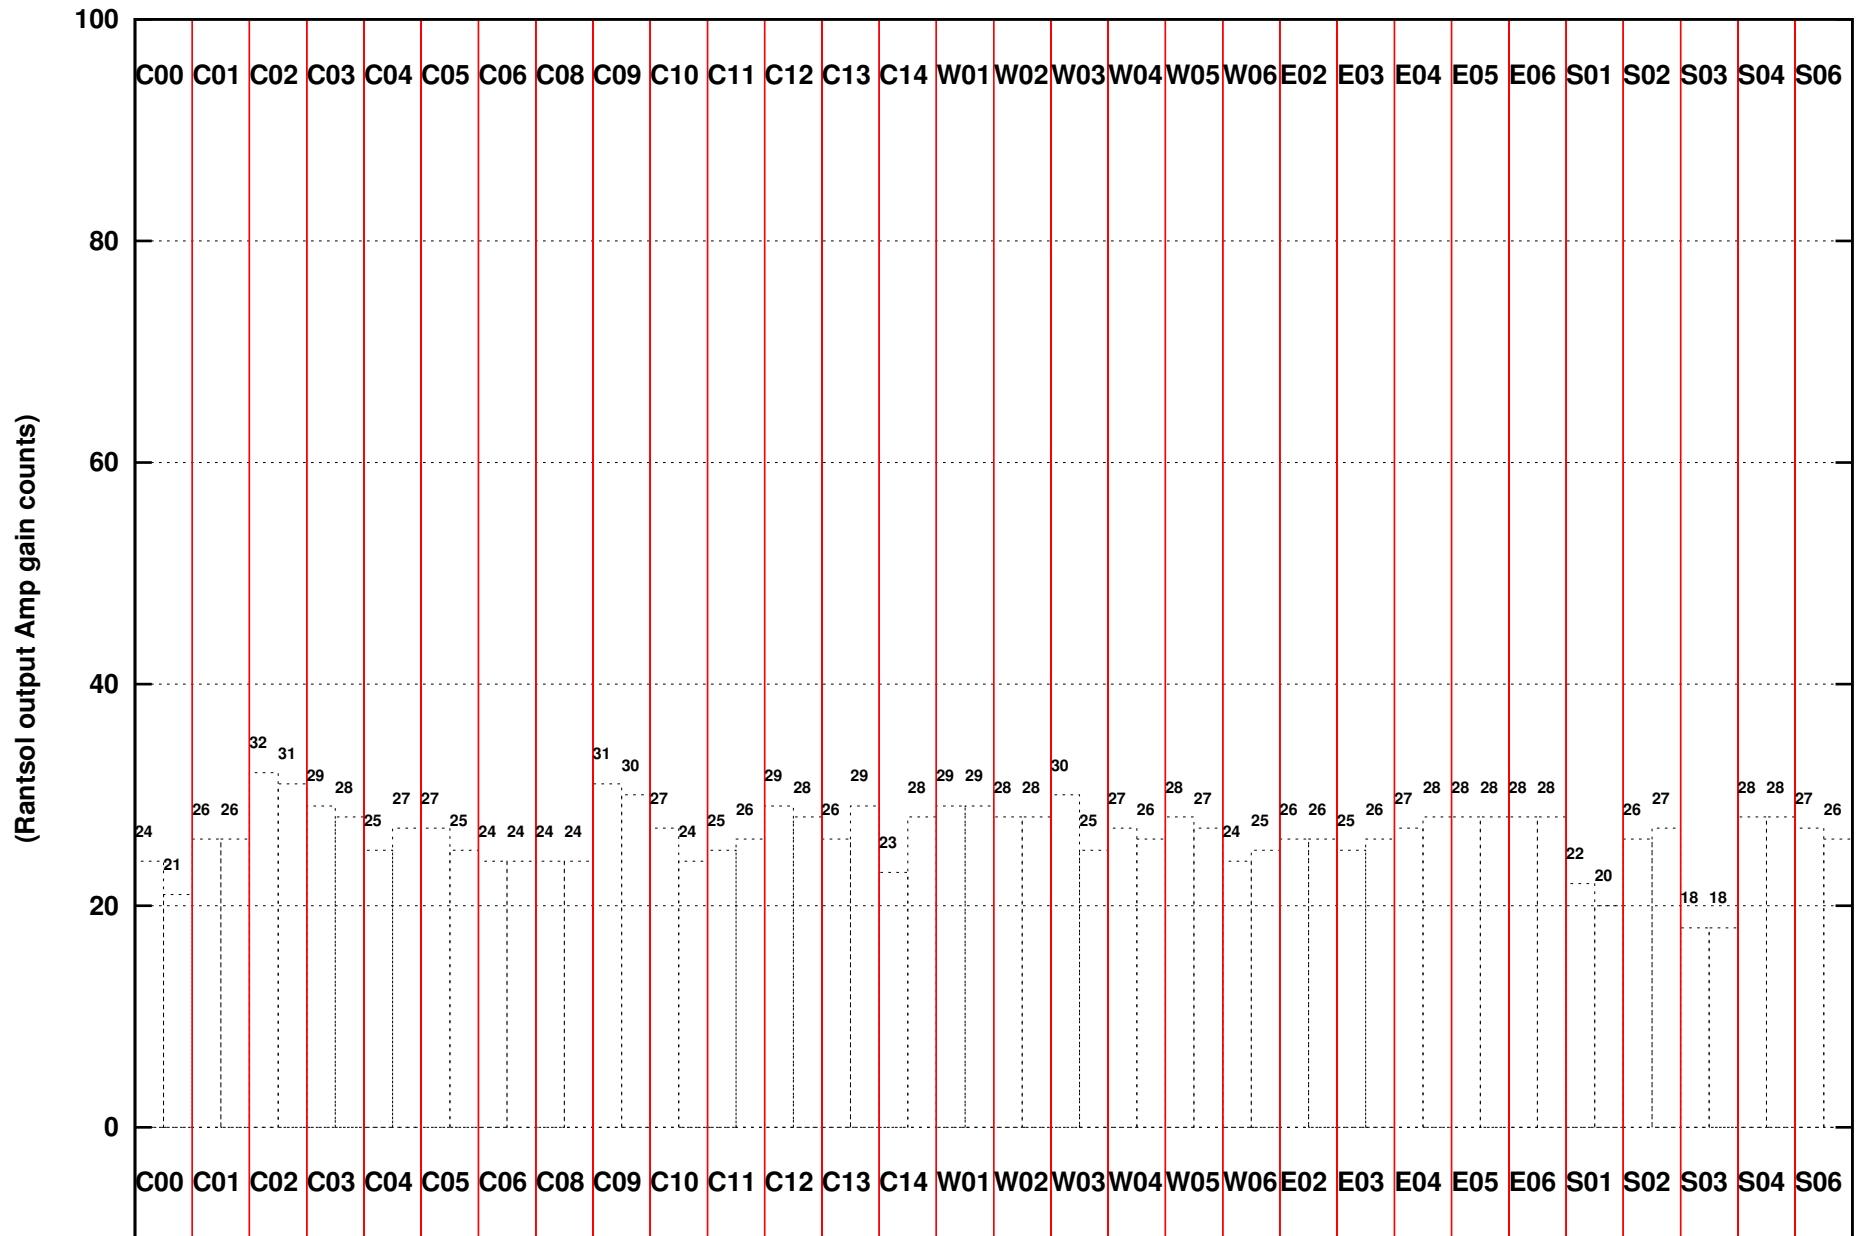

FRINGE STATUS (Rf:317.000,317.000 MHz., LO1:255.000,255.000 MHz., LO4/5:138.000,167.000 MHz.)

(File:/gsbifrddata1/03nov/29_082_03nov2015_2s.lta, scan:0, chan:80, Src:2219-279, Date:18Nov1858 00:03:37)