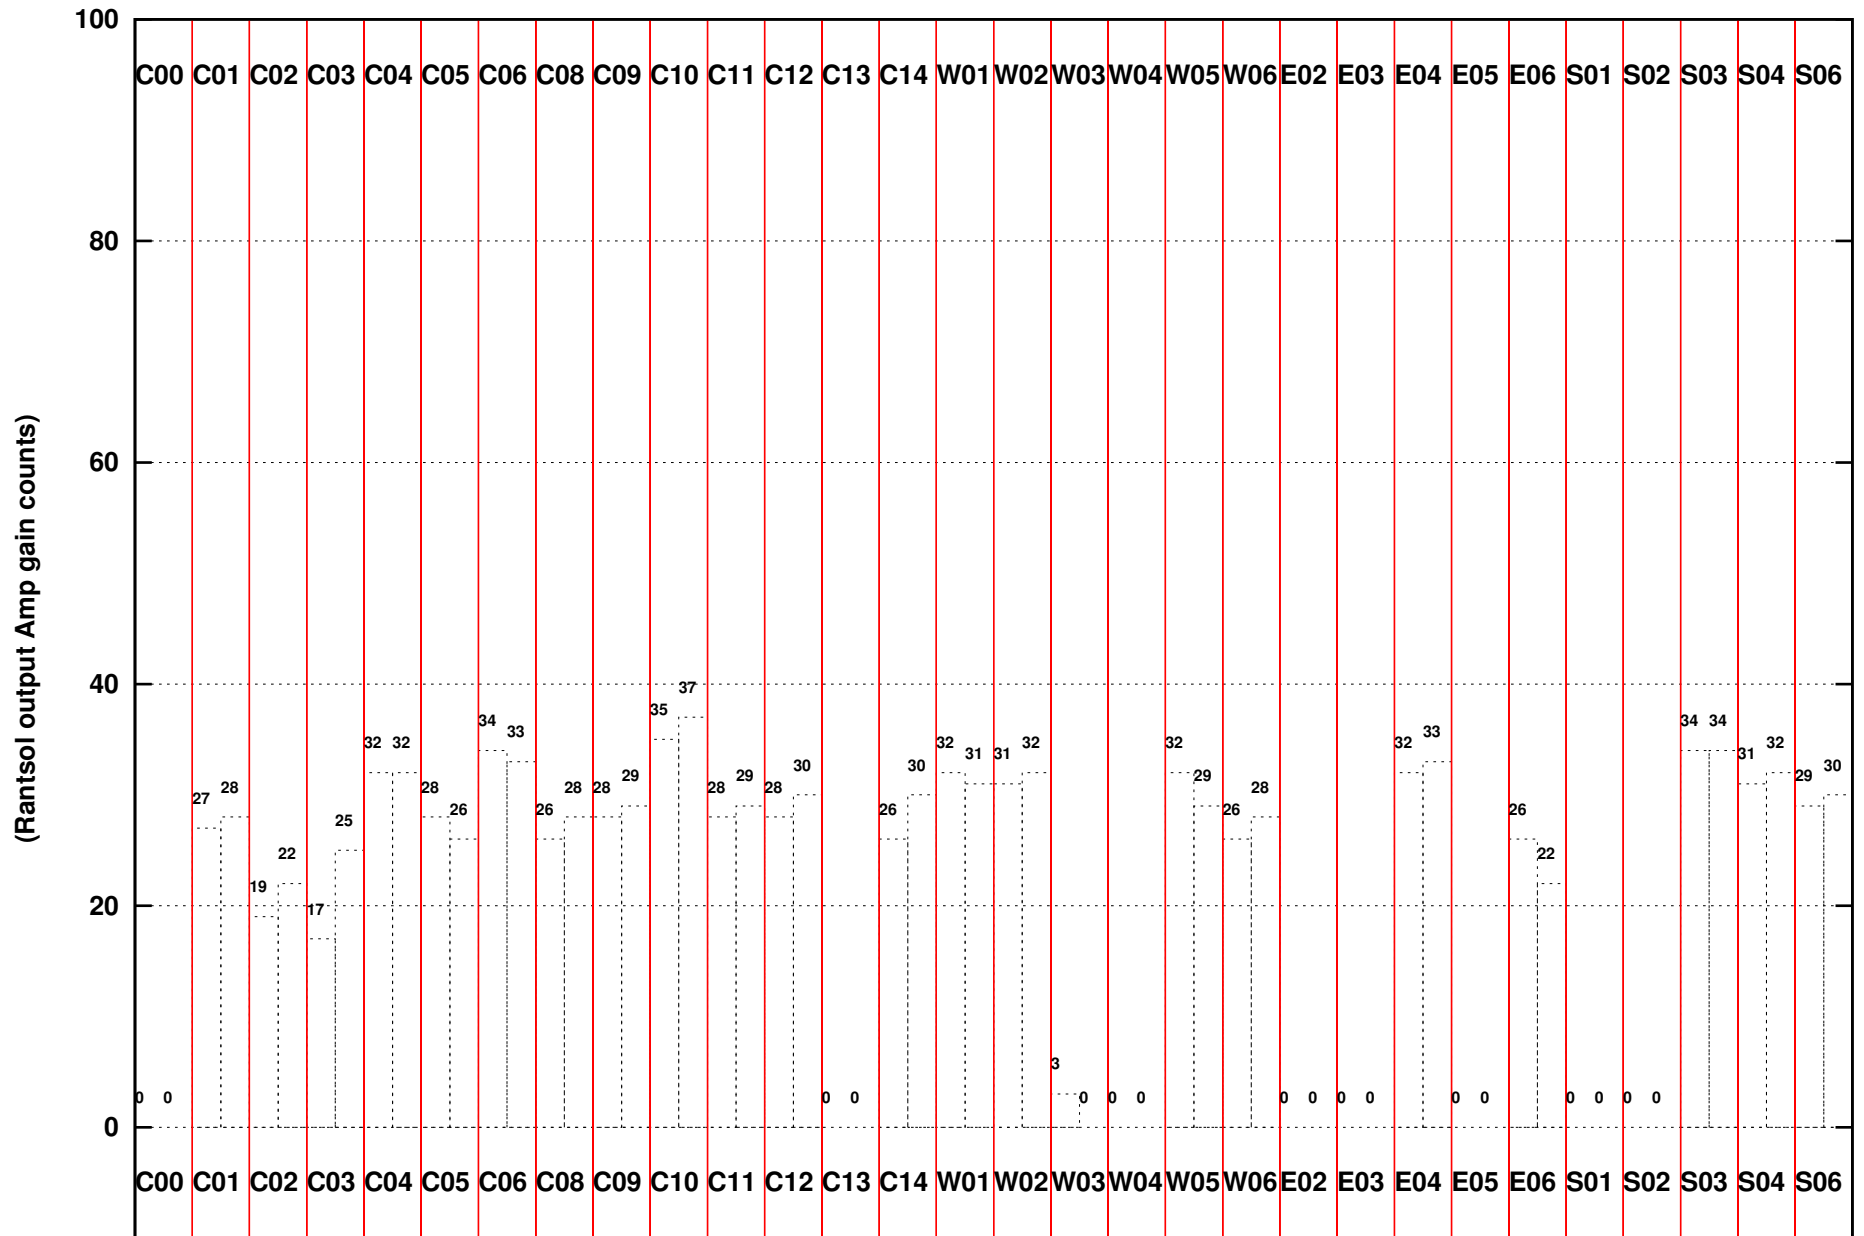

FRINGE STATUS (Rf:591.000,591.000 MHz., LO1:540.000,540.000 MHz., LO4/5:149.000,156.000 MHz.)

( File:/gsbifrdta1/04nov/29\_024\_04nov2015.lta, scan:0, chan:80, Src:1154-350, Date:04Nov2015 08:15:29)