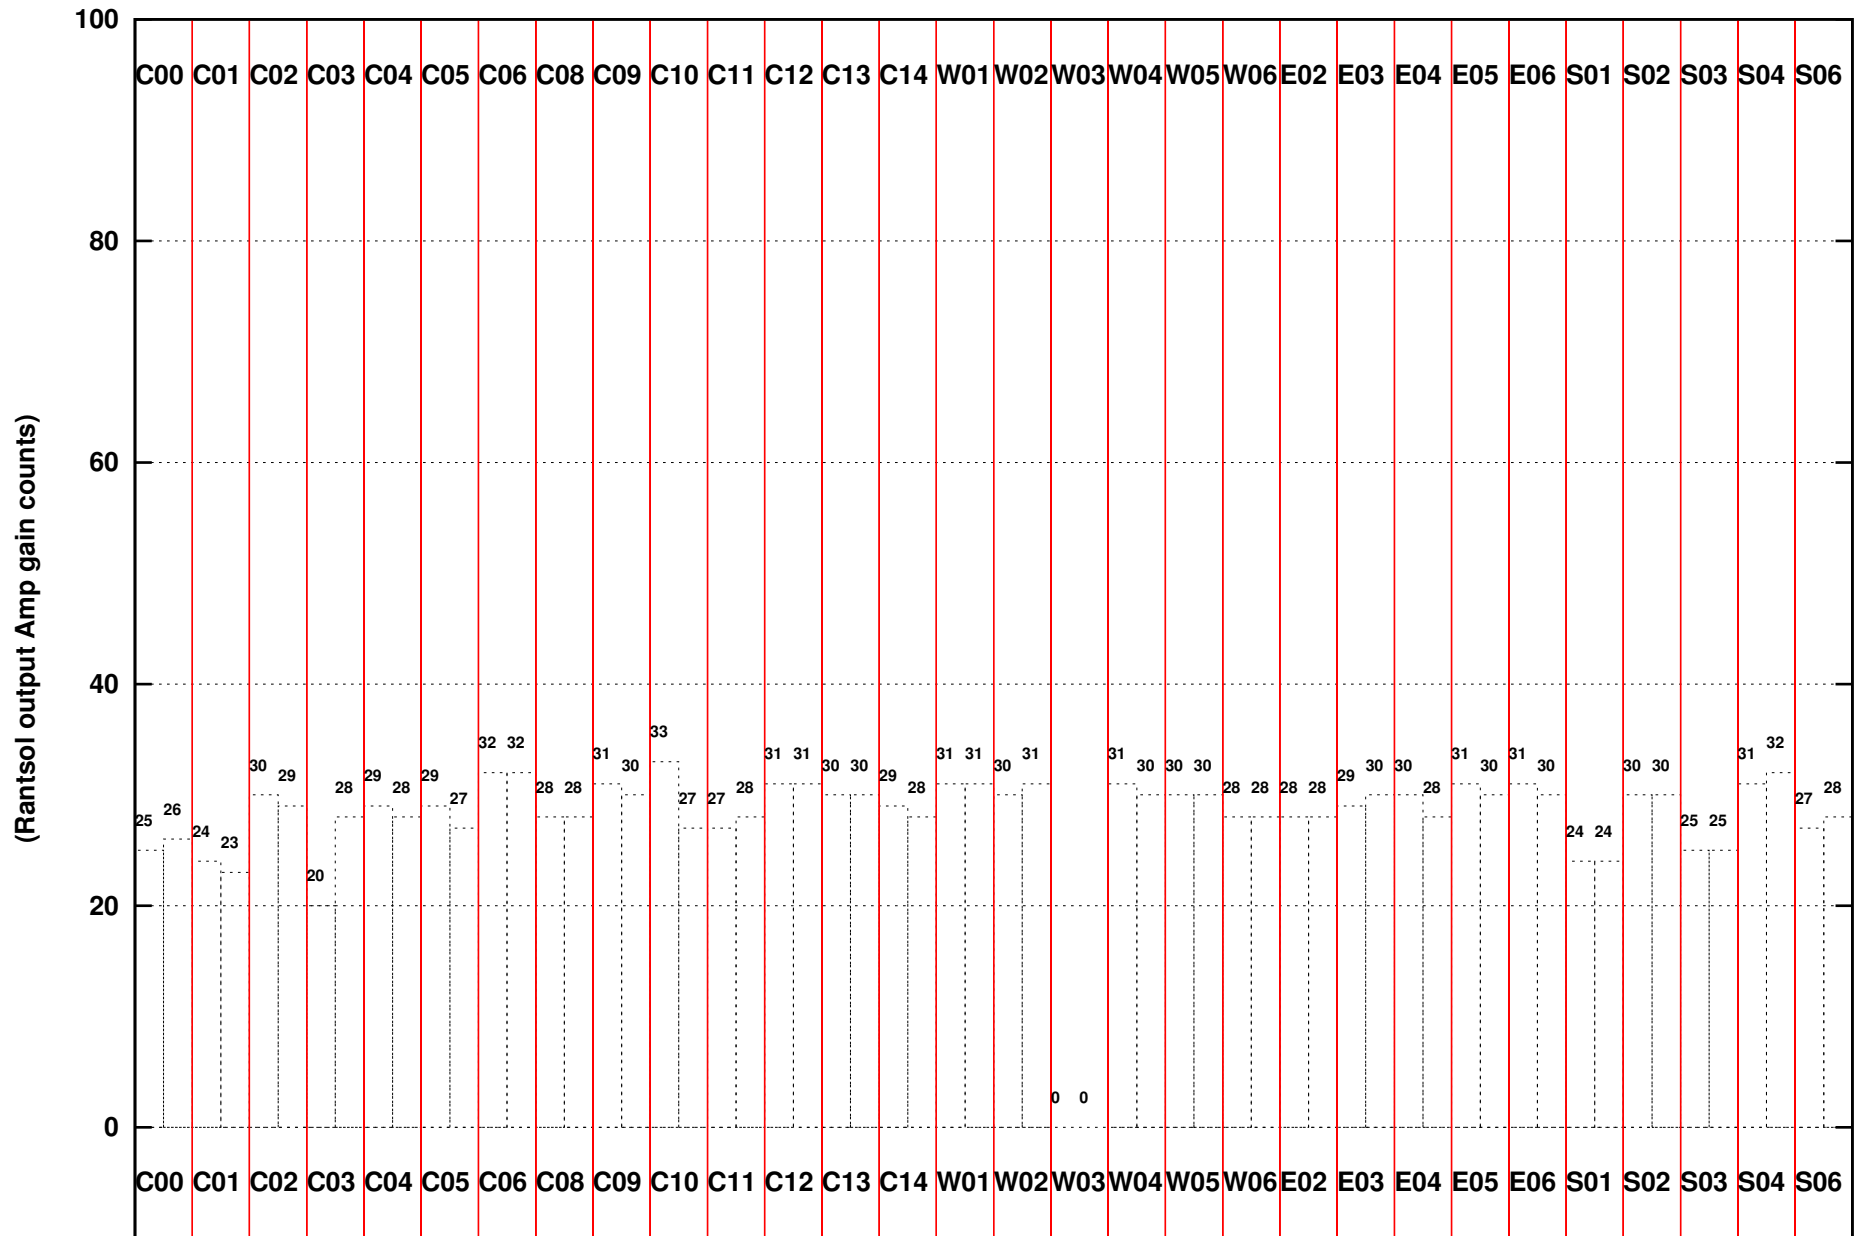

FRINGE STATUS (Rf:306.000,306.000 MHz., LO1:255.000,255.000 MHz., LO4/5:149.000,156.000 MHz.)

(File:/gsbifrddata/06nov/29_026_06nov2015.lta, scan:0, chan:80, Src:1154-350, Date:06Nov2015 08:29:41)