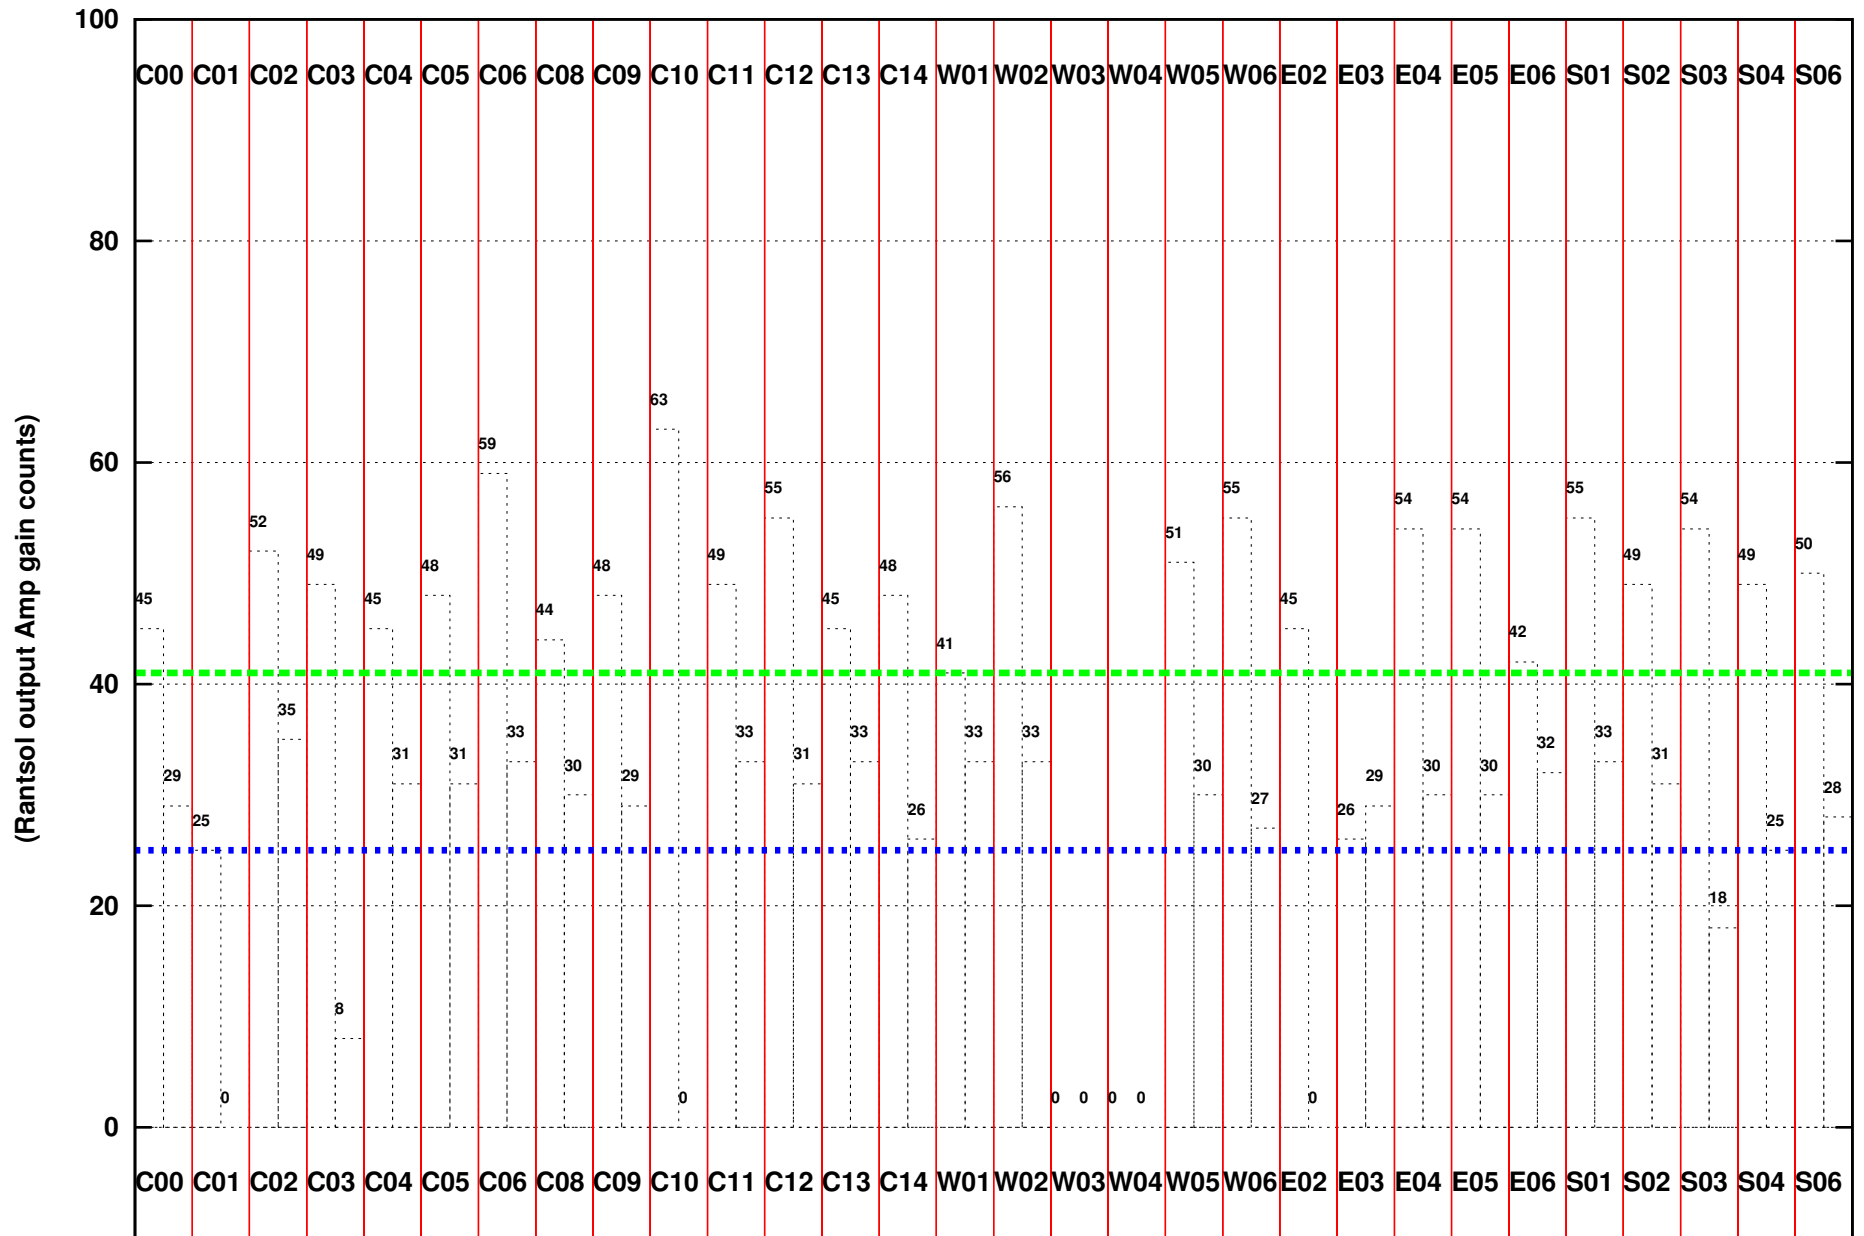

FRINGE STATUS (Rf:629.000,253.000 MHz., LO1:680.000,304.000 MHz., LO4/5:149.000,156.000 MHz.)

( File:/gsbifdata1/07nov/28\_041\_07nov15.lta, scan:0, chan:80, Src:3C147, Date:07Nov2015 04:18:47)