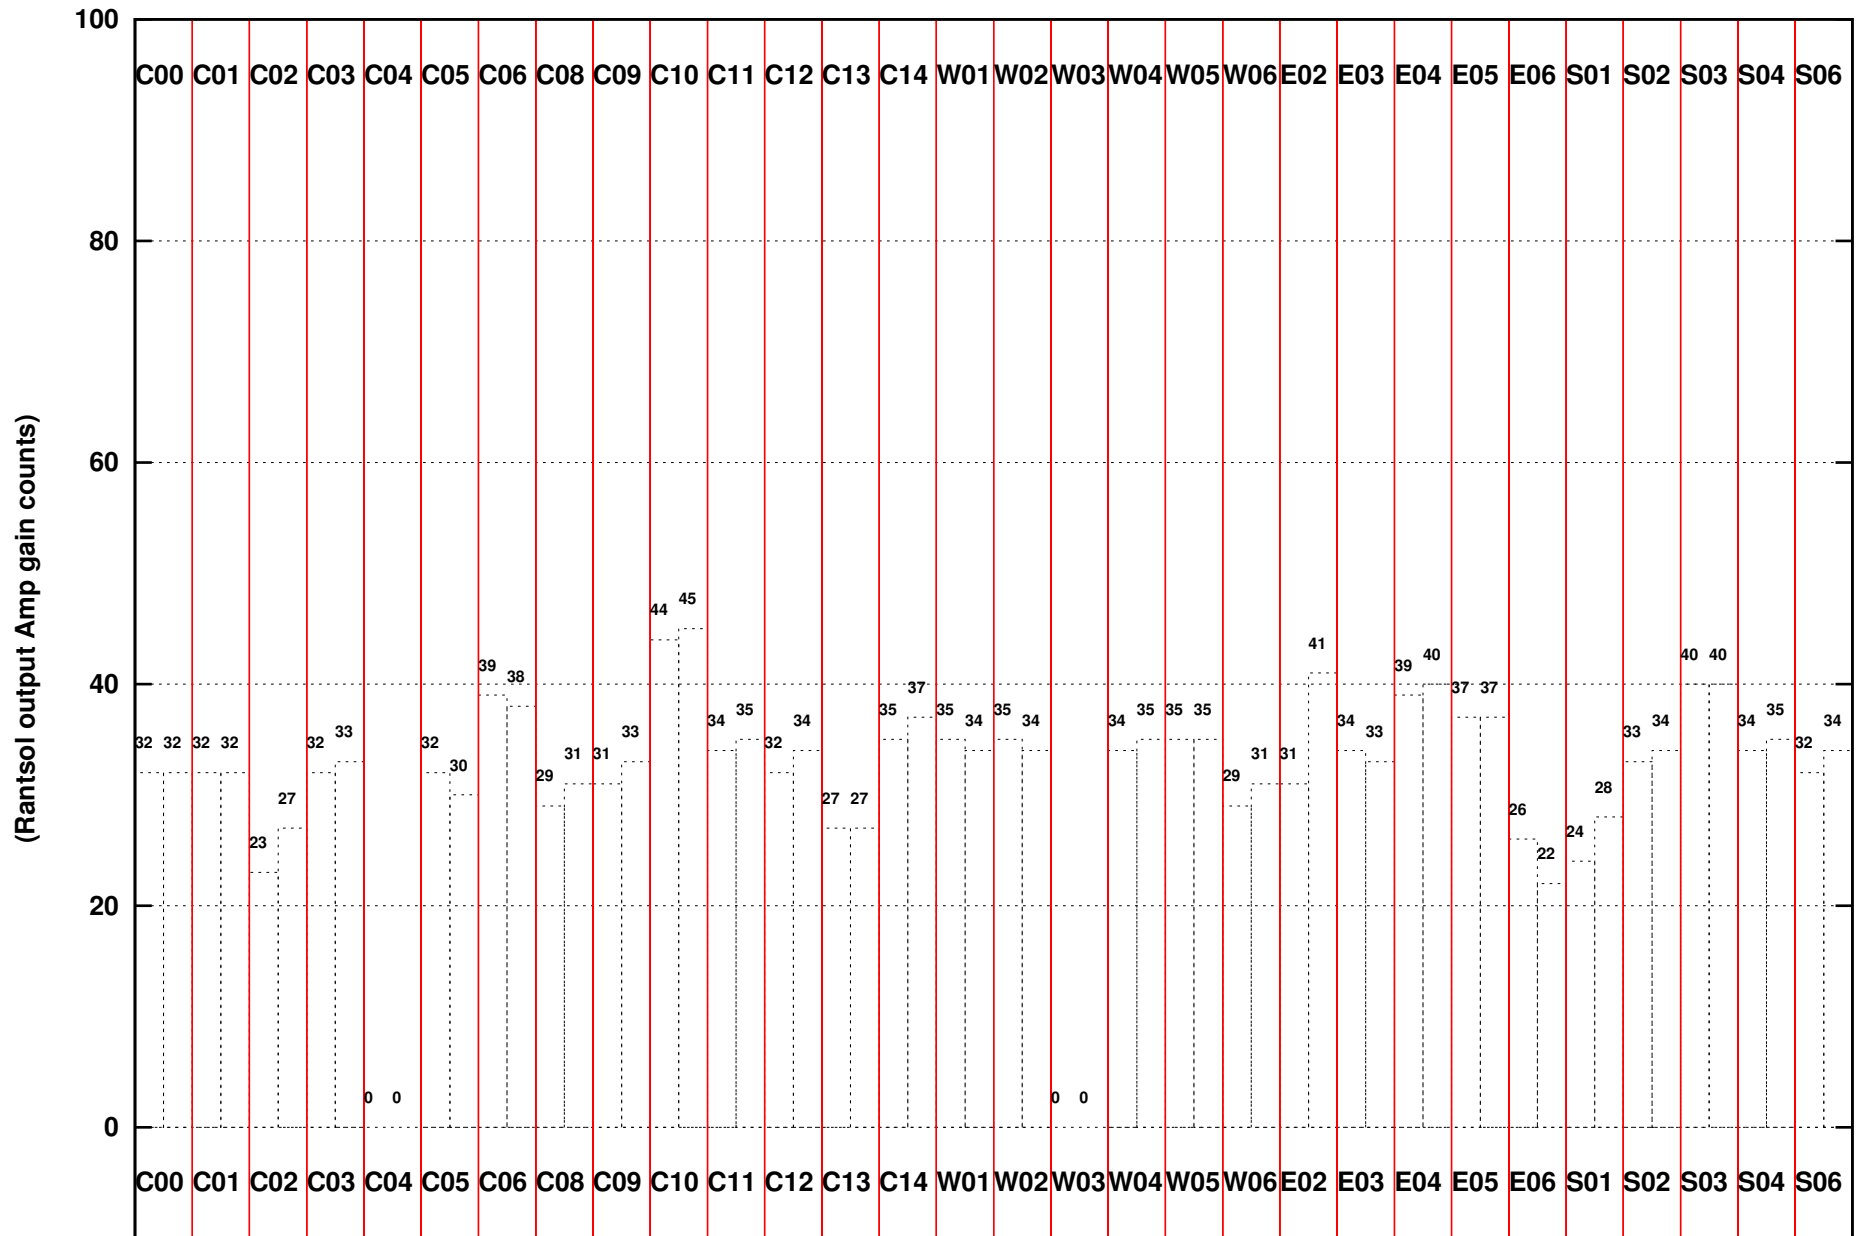

FRINGE STATUS (Rf:591.000,591.000 MHz., LO1:540.000,540.000 MHz., LO4/5:149.000,156.000 MHz.)

(File:/gsbifrddata/07nov/29_061_07nov2015.lta, scan:0, chan:80, Src:3C468.1, Date:07Nov2015 17:21:55)