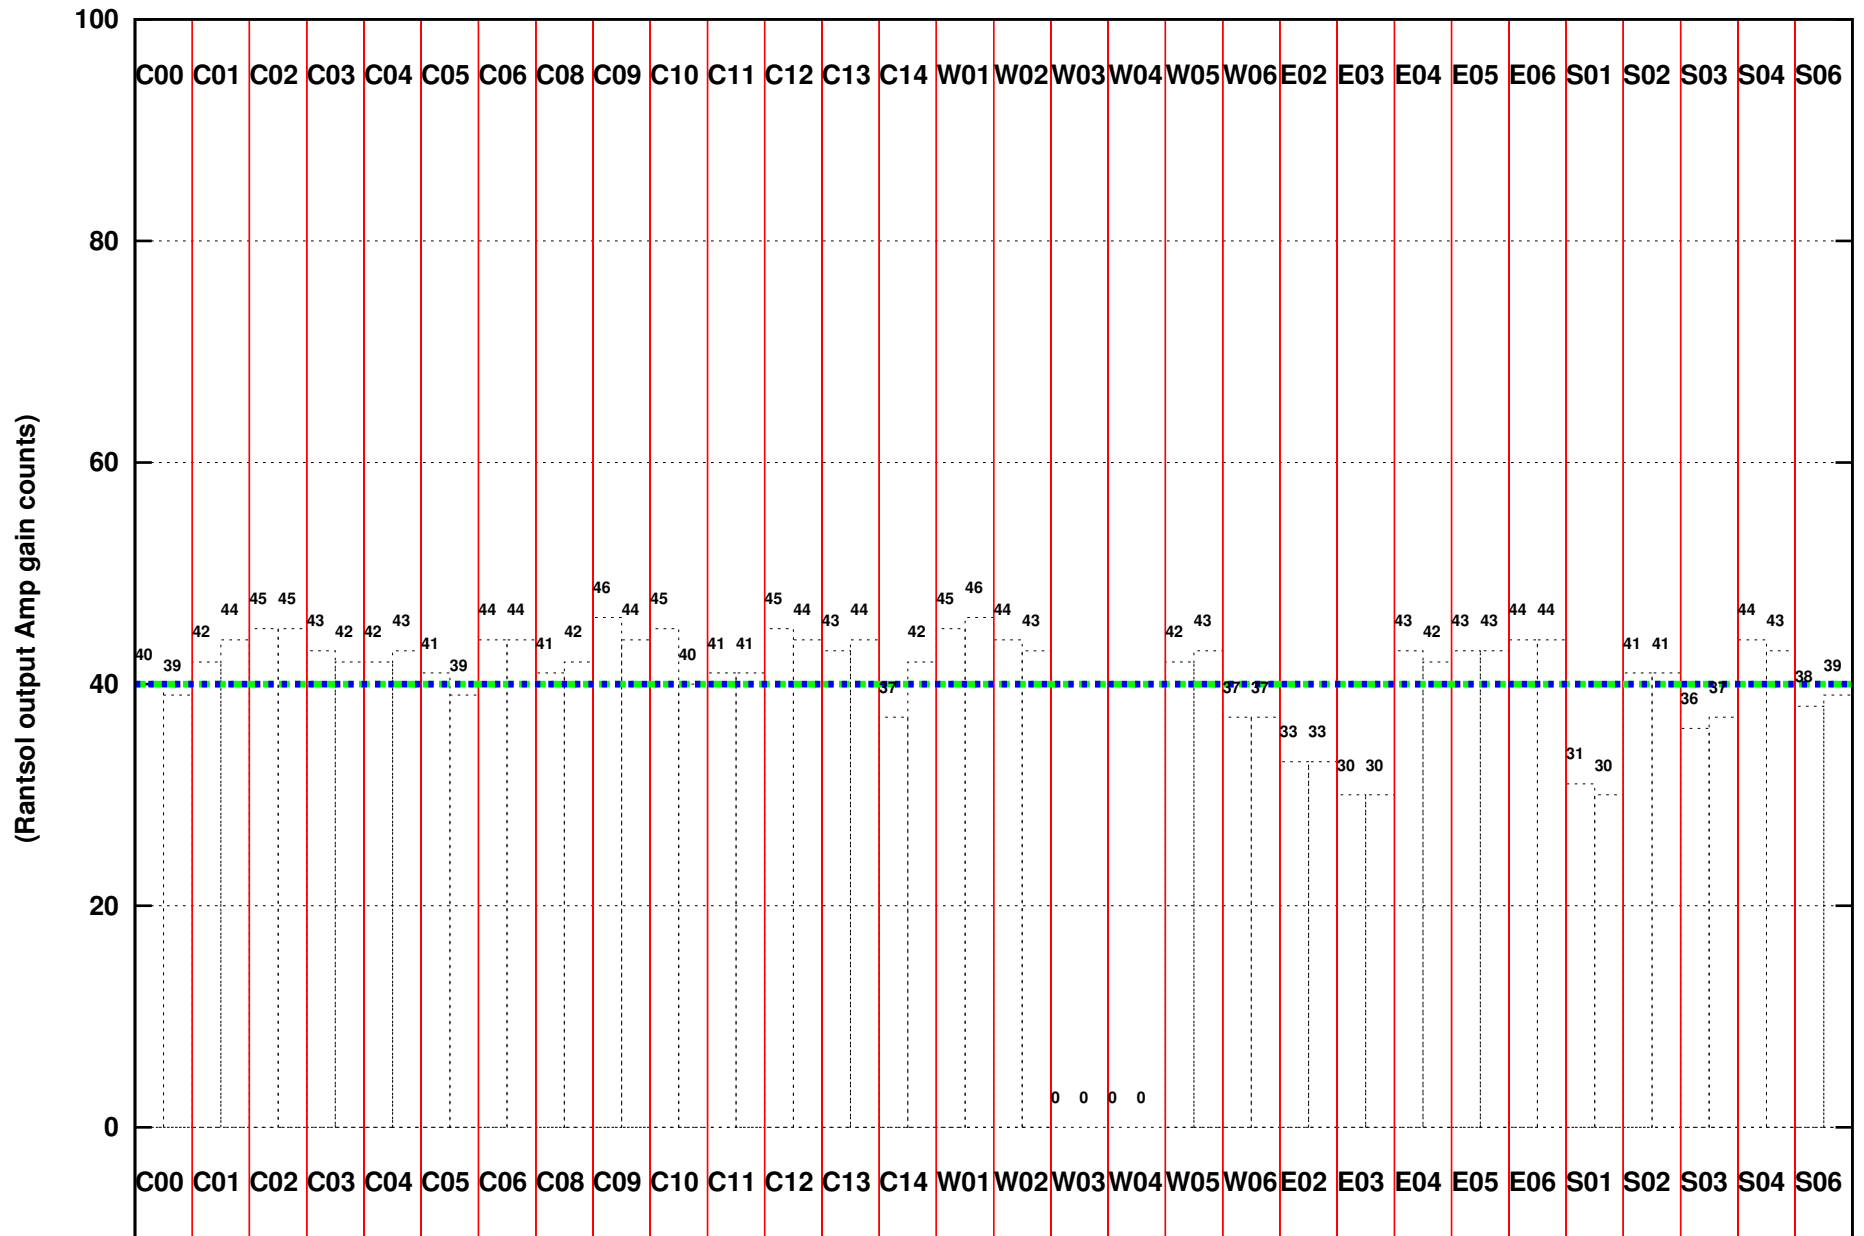

FRINGE STATUS (Rf:306.000,306.000 MHz., LO1:255.000,255.000 MHz., LO4/5:149.000,156.000 MHz.)

(File:/gsbifrddata/08nov/29_045_08nov2015.lta, scan:0, chan:80, Src:3C147, Date:08Nov2015 21:59:09)