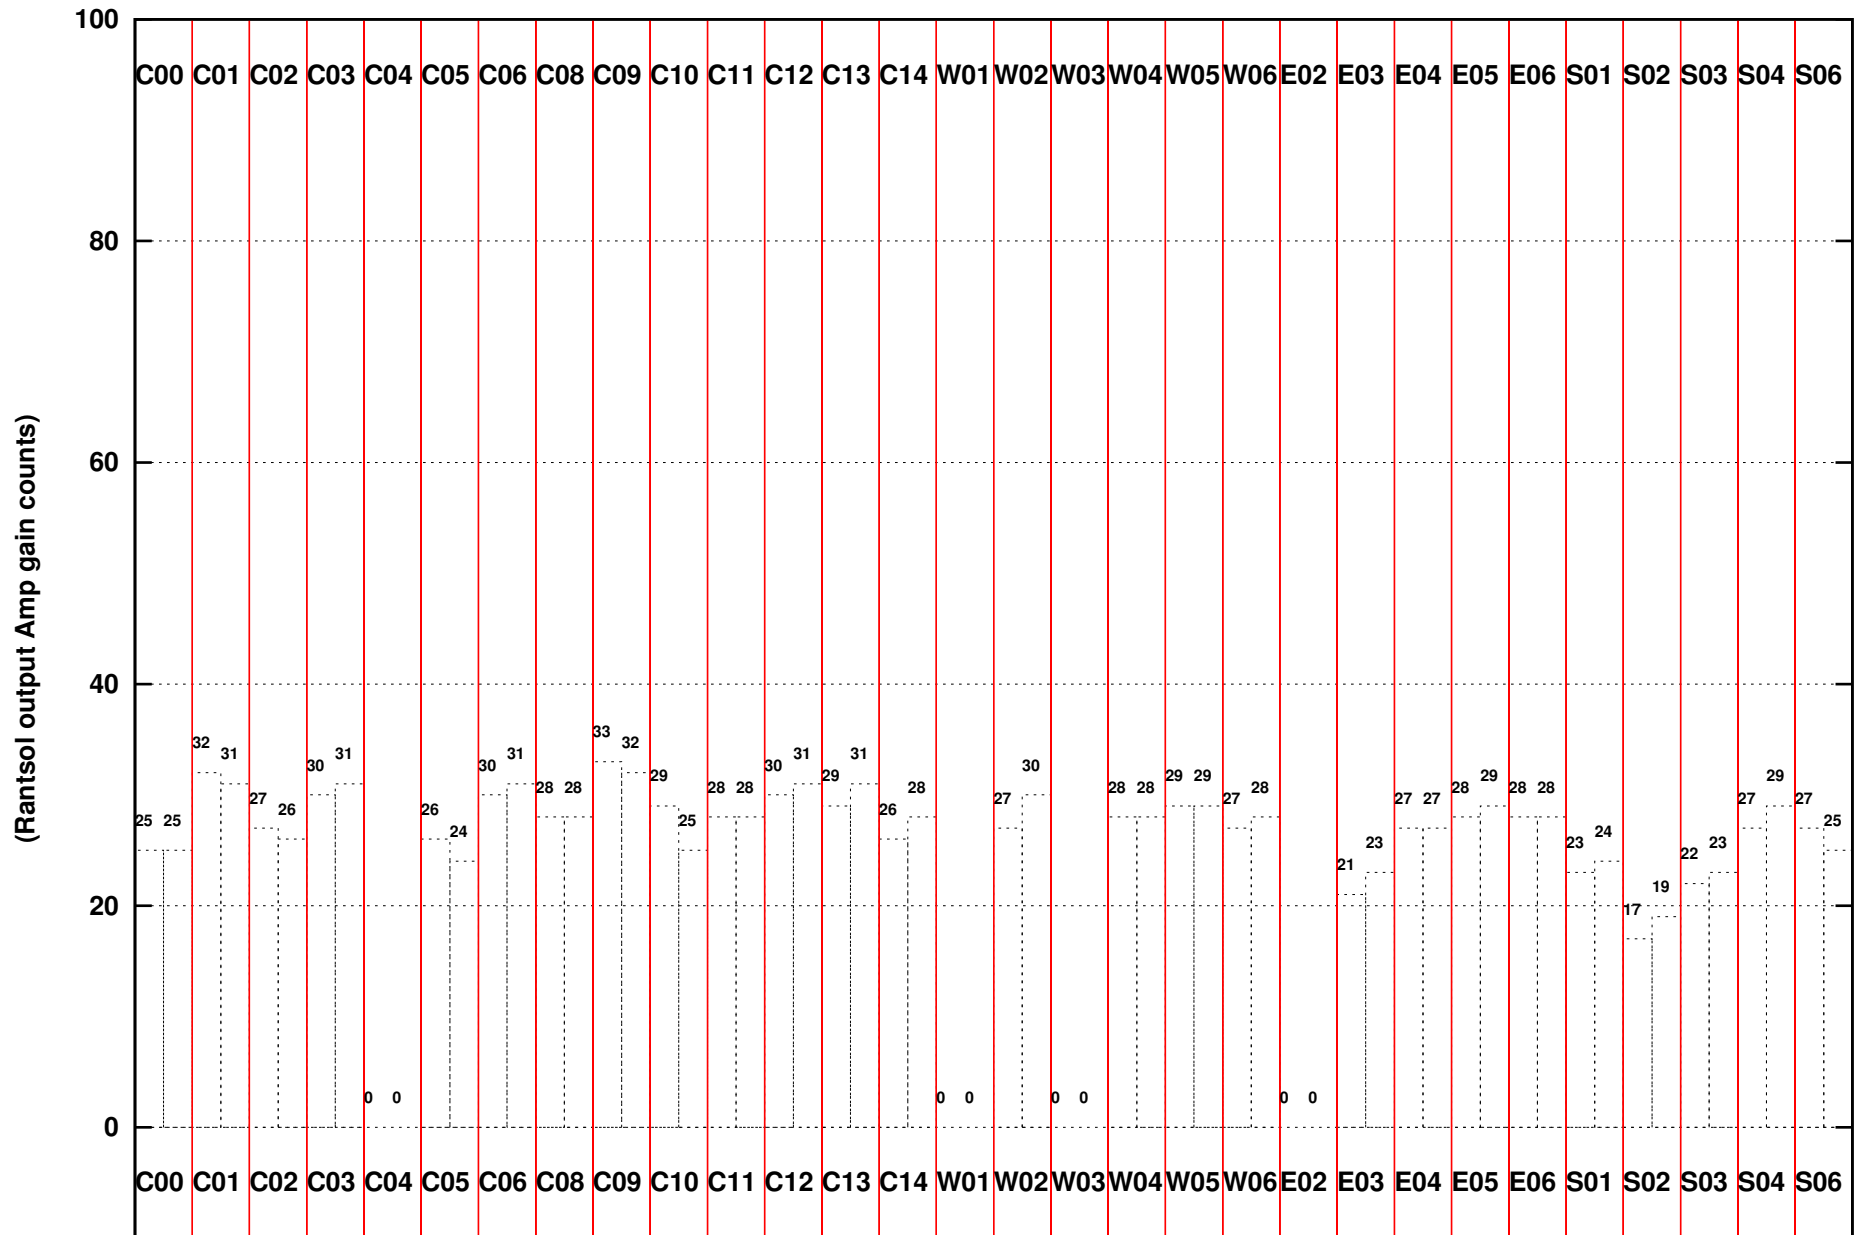

FRINGE STATUS (Rf:306.000,306.000 MHz., LO1:255.000,255.000 MHz., LO4/5:149.000,156.000 MHz.)

(File:/gsbifdata1/10nov/29_026_10nov2015.lta, scan:0, chan:80, Src:1154-350, Date:10Nov2015 09:23:22)