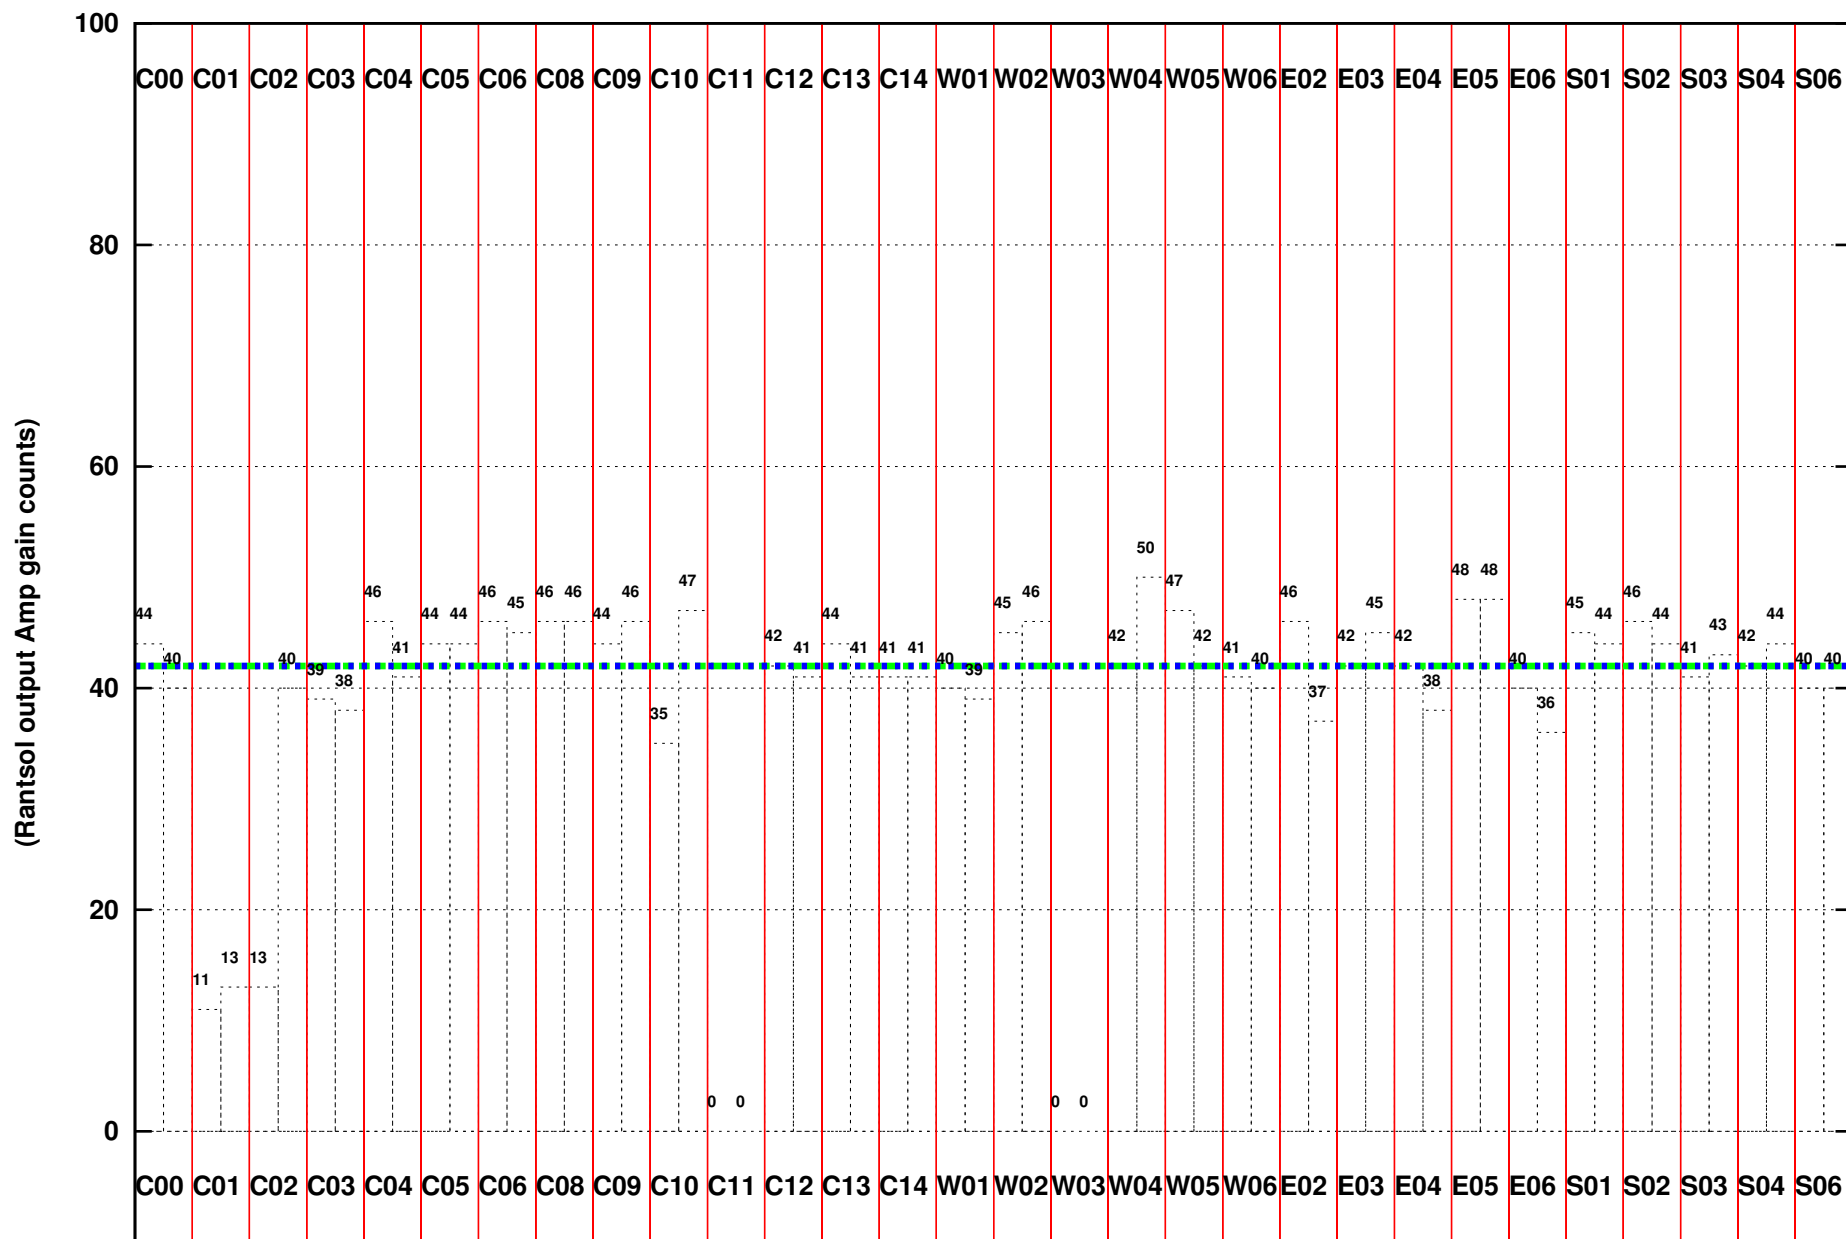

FRINGE STATUS (Rf:1382.000,1382.000 MHz., LO1:1320.000,1320.000 MHz., LO4/5:138.000,167.000 MHz.)

(File:/gsbifrdta/16nov/29_065_16nov2015.lta, scan:0, chan:80, Src:3C147, Date:16Nov2015 23:10:16)