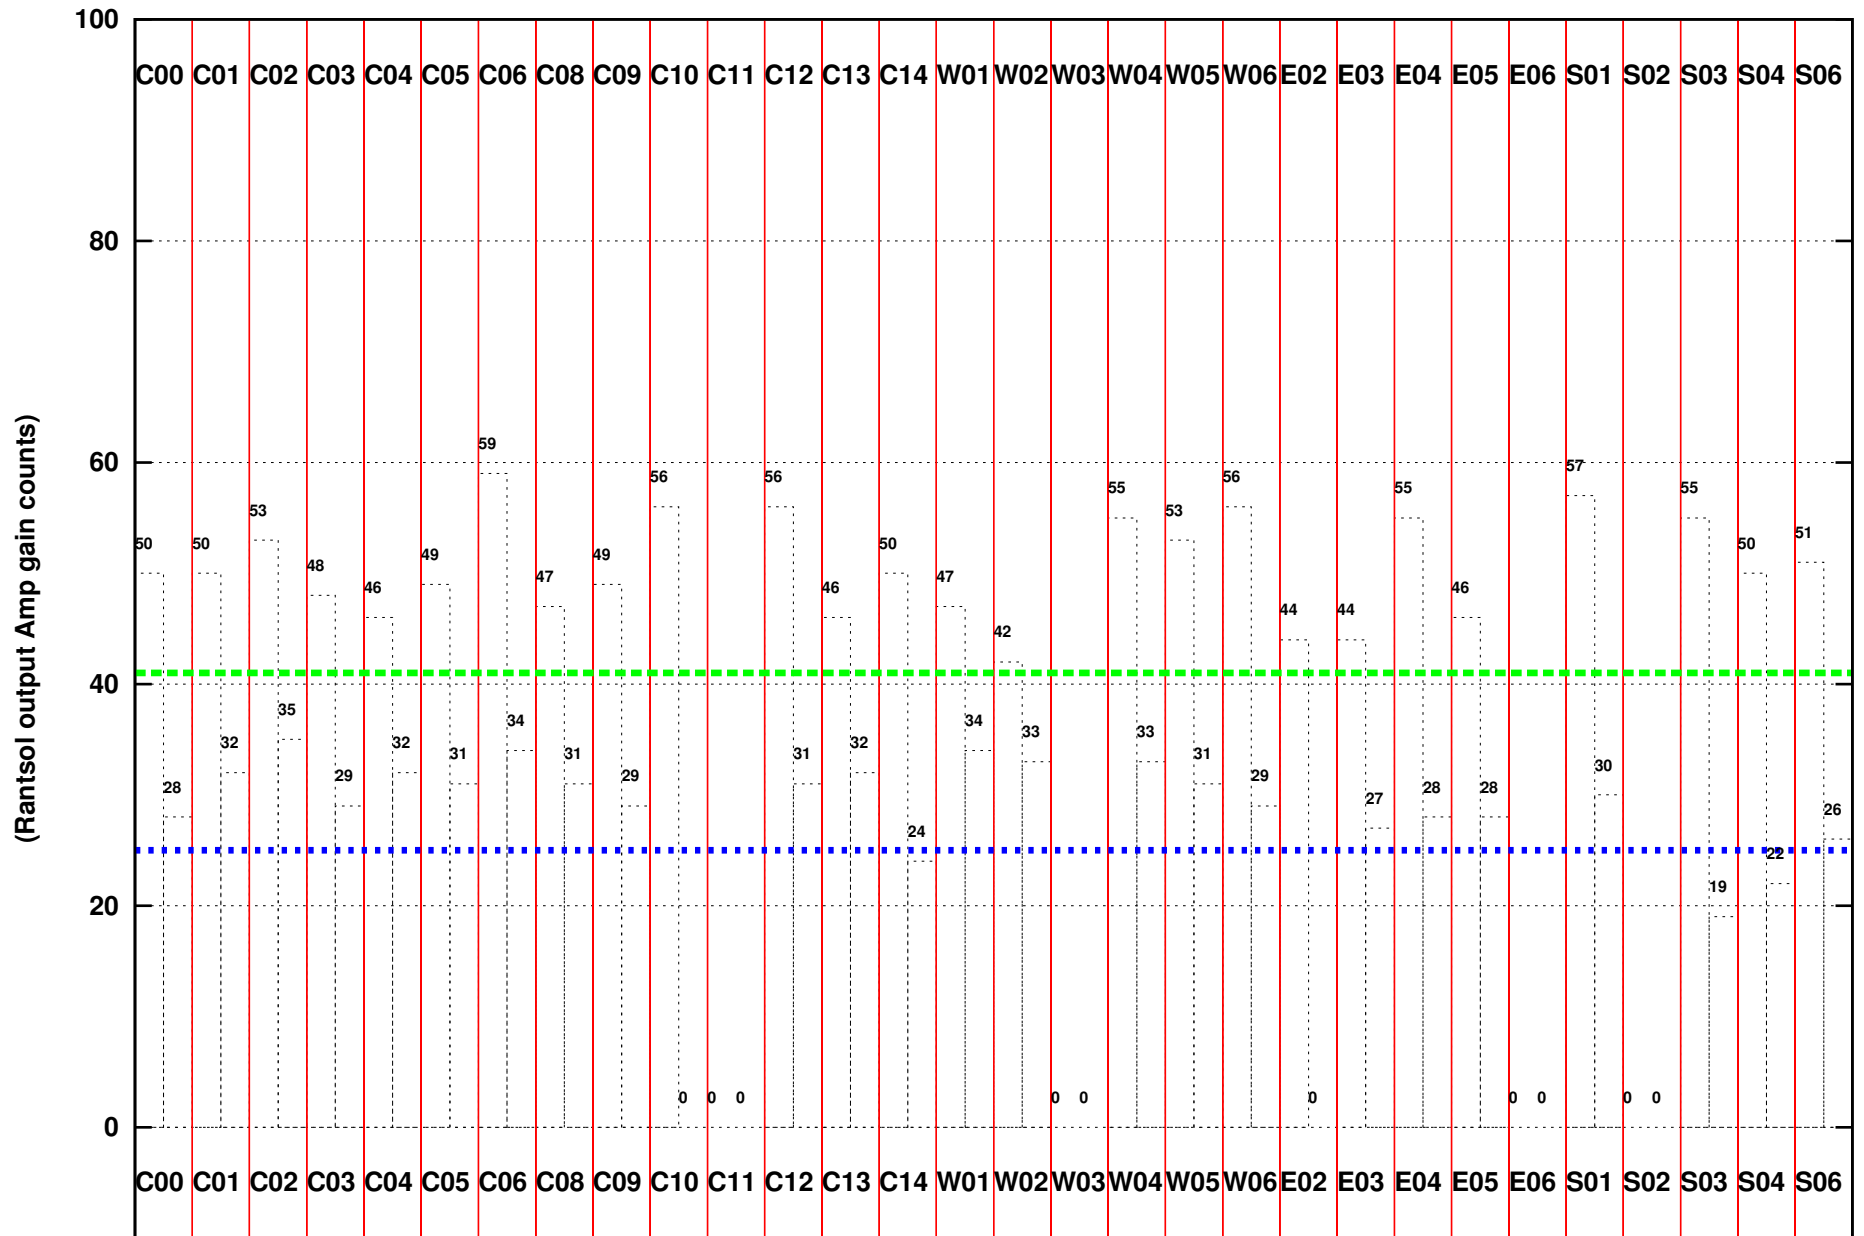

FRINGE STATUS (Rf:629.000,253.000 MHz., LO1:680.000,304.000 MHz., LO4/5:149.000,156.000 MHz.)

(File:/gsbifrddata/18nov/28_041_18nov2015.lta, scan:0, chan:80, Src:3C147, Date:18Nov2015 05:14:16)