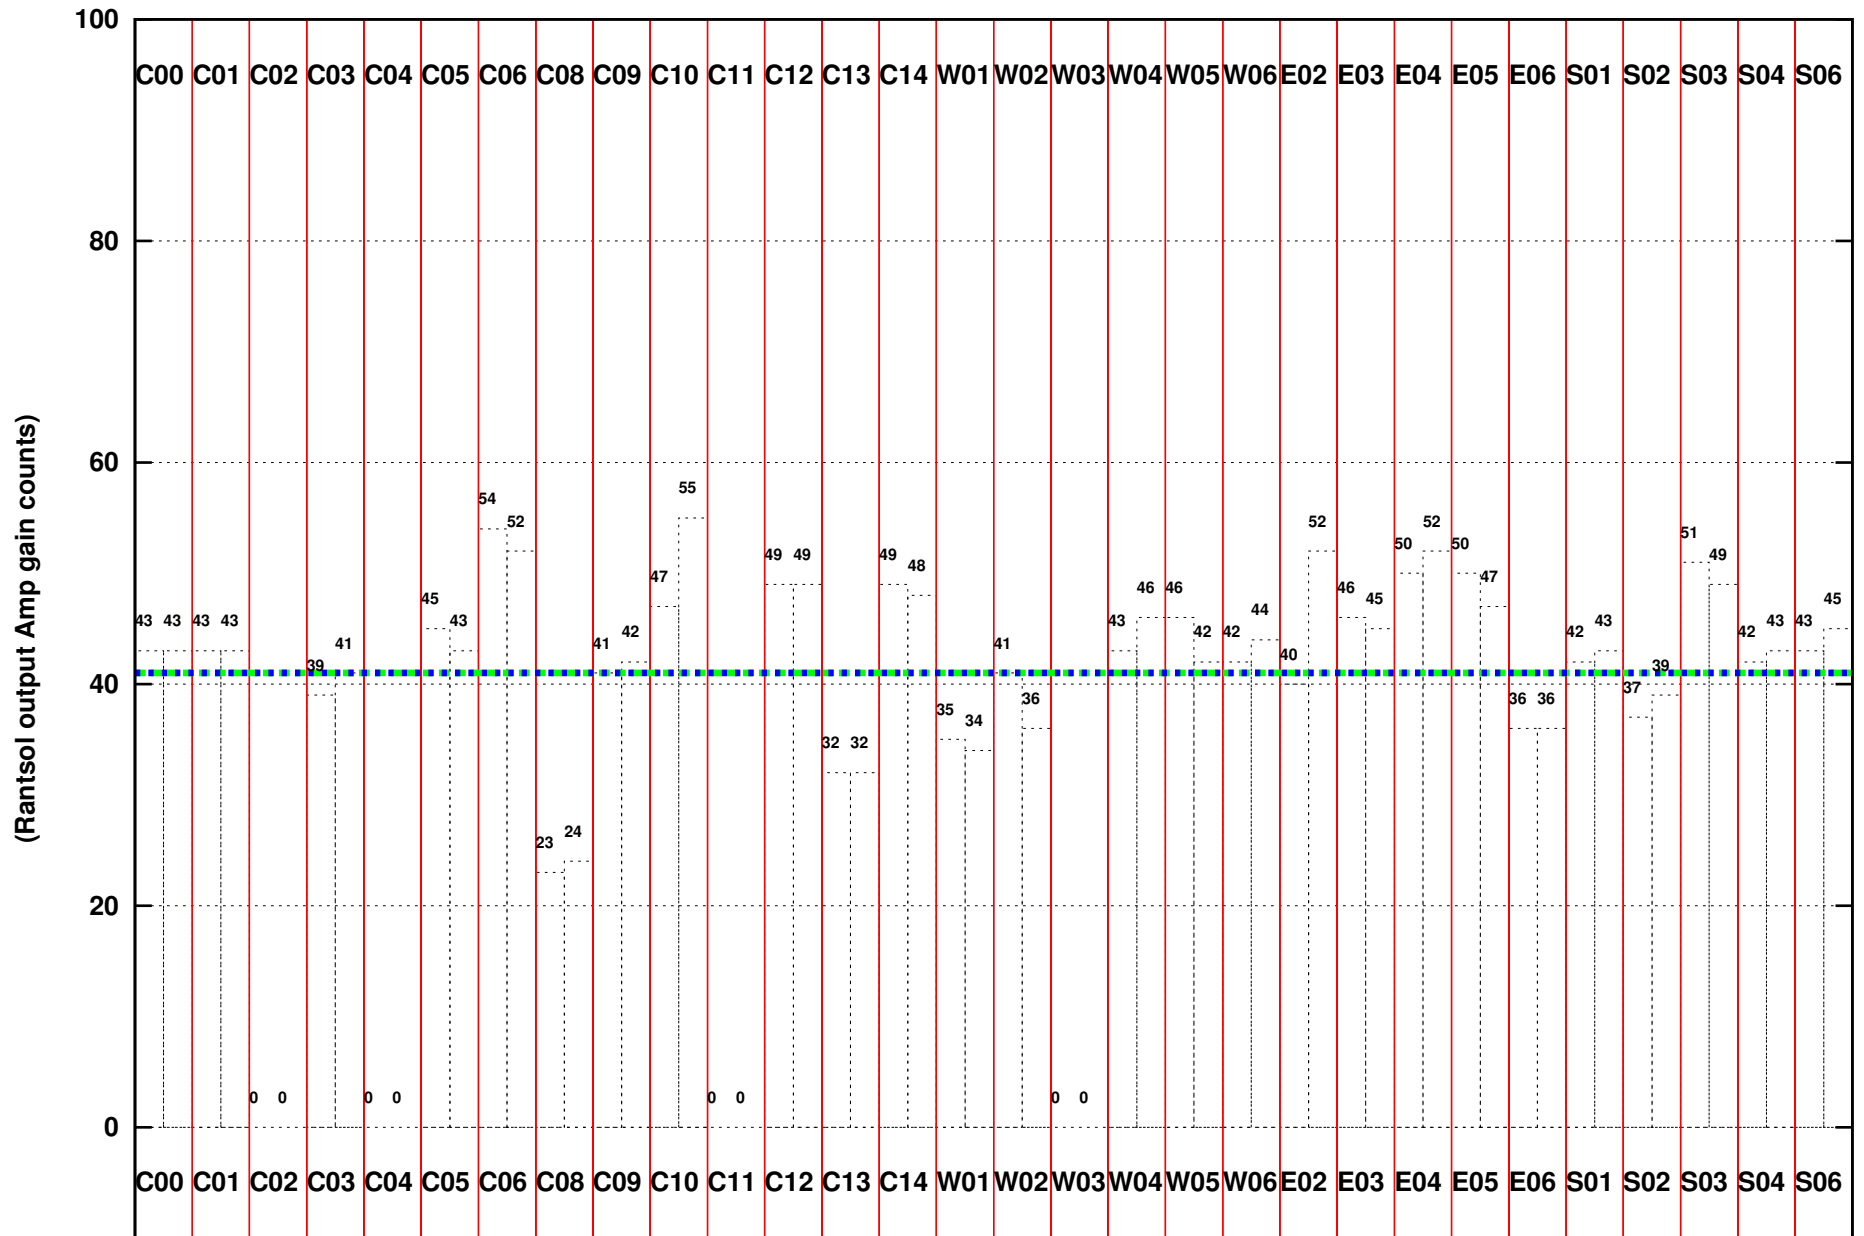

FRINGE STATUS (Rf:591.000,591.000 MHz., LO1:540.000,540.000 MHz., LO4/5:149.000,156.000 MHz.)

(File:/gsbifrdta/19nov/29_070_19nov2015.lta, scan:0, chan:80, Src:3C48, Date:19Nov2015 17:10:24)