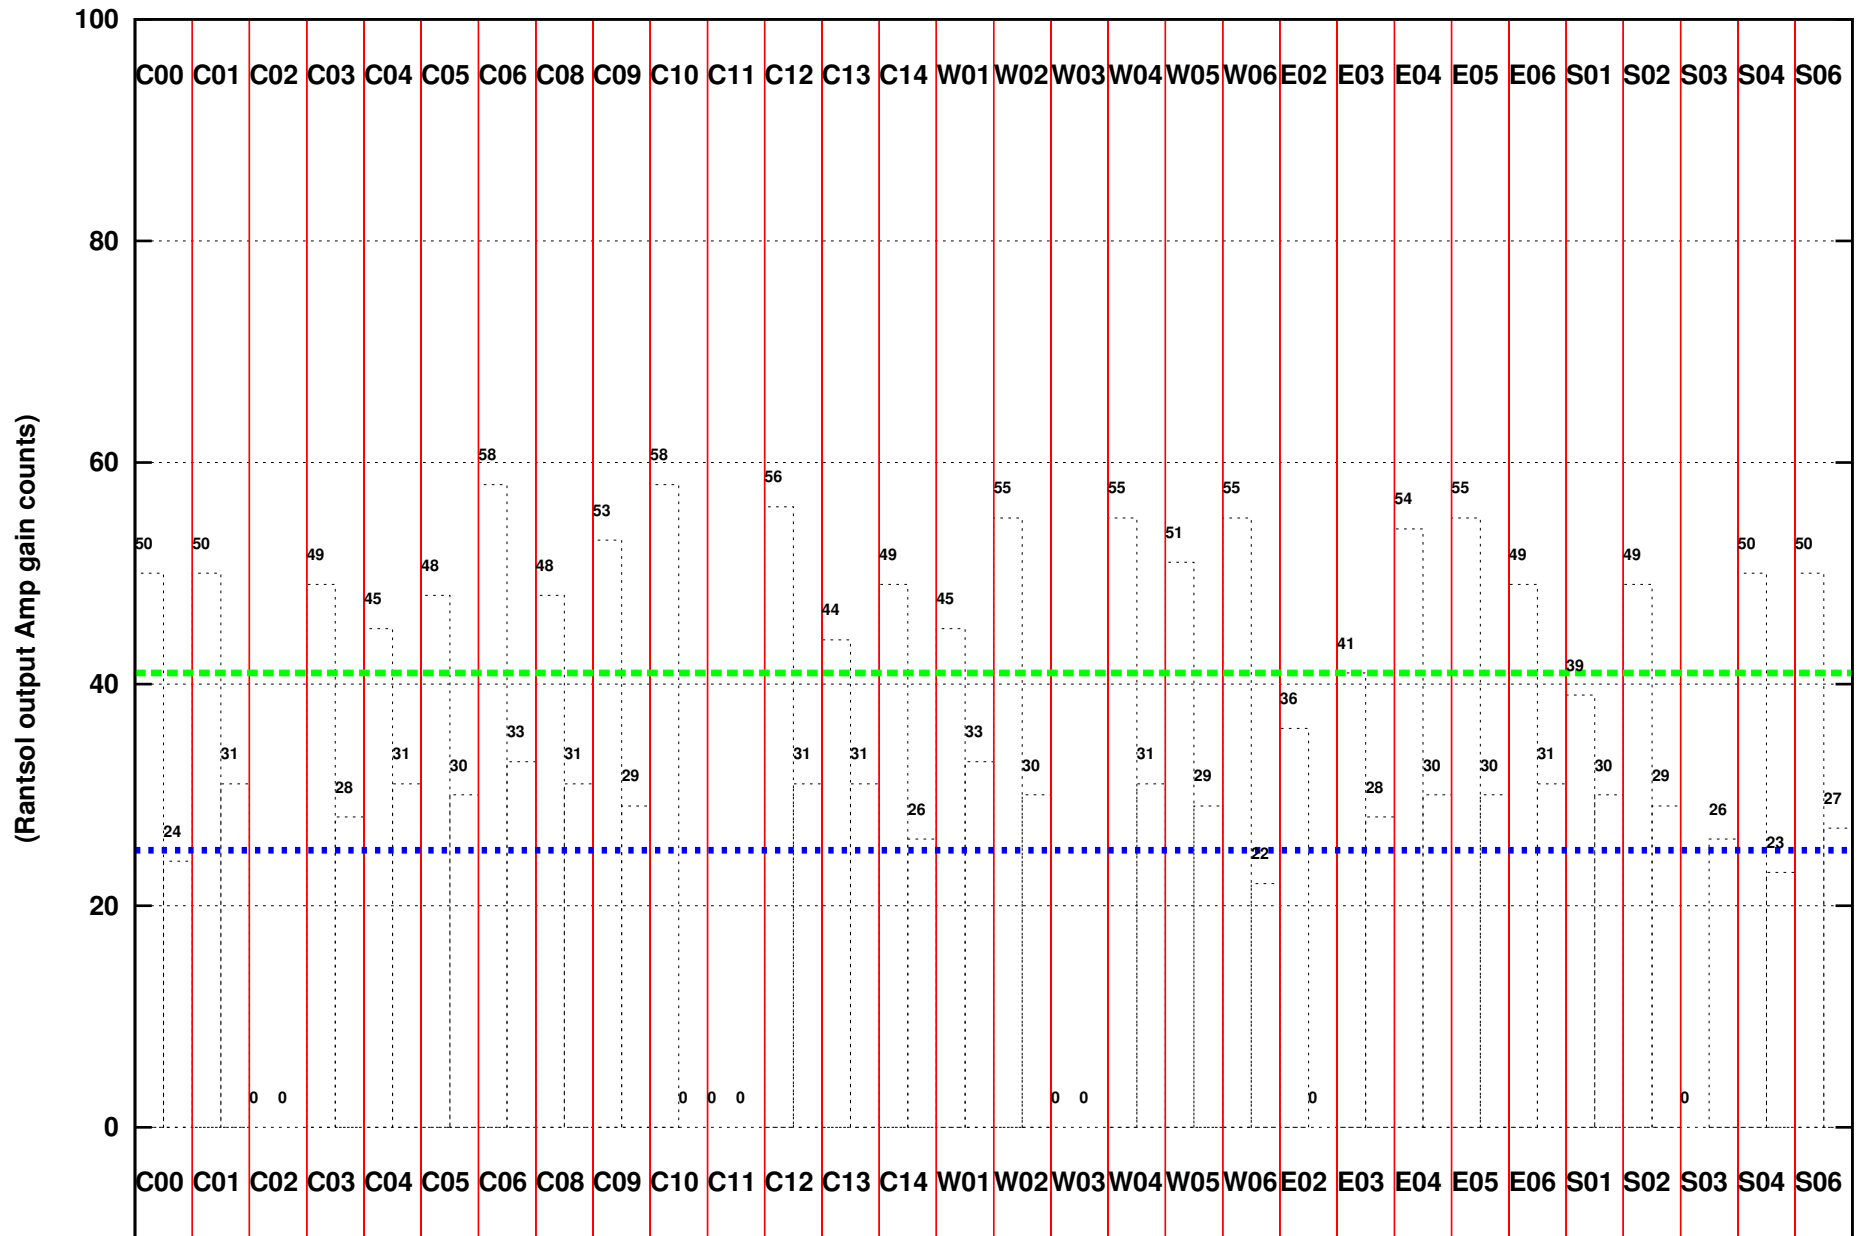

FRINGE STATUS (Rf:629.000,253.000 MHz., LO1:680.000,304.000 MHz., LO4/5:149.000,156.000 MHz.)

(File:/gsbifdata/19nov/29_008_19nov2015.lta, scan:0, chan:80, Src:3C147, Date:19Nov2015 23:20:23)