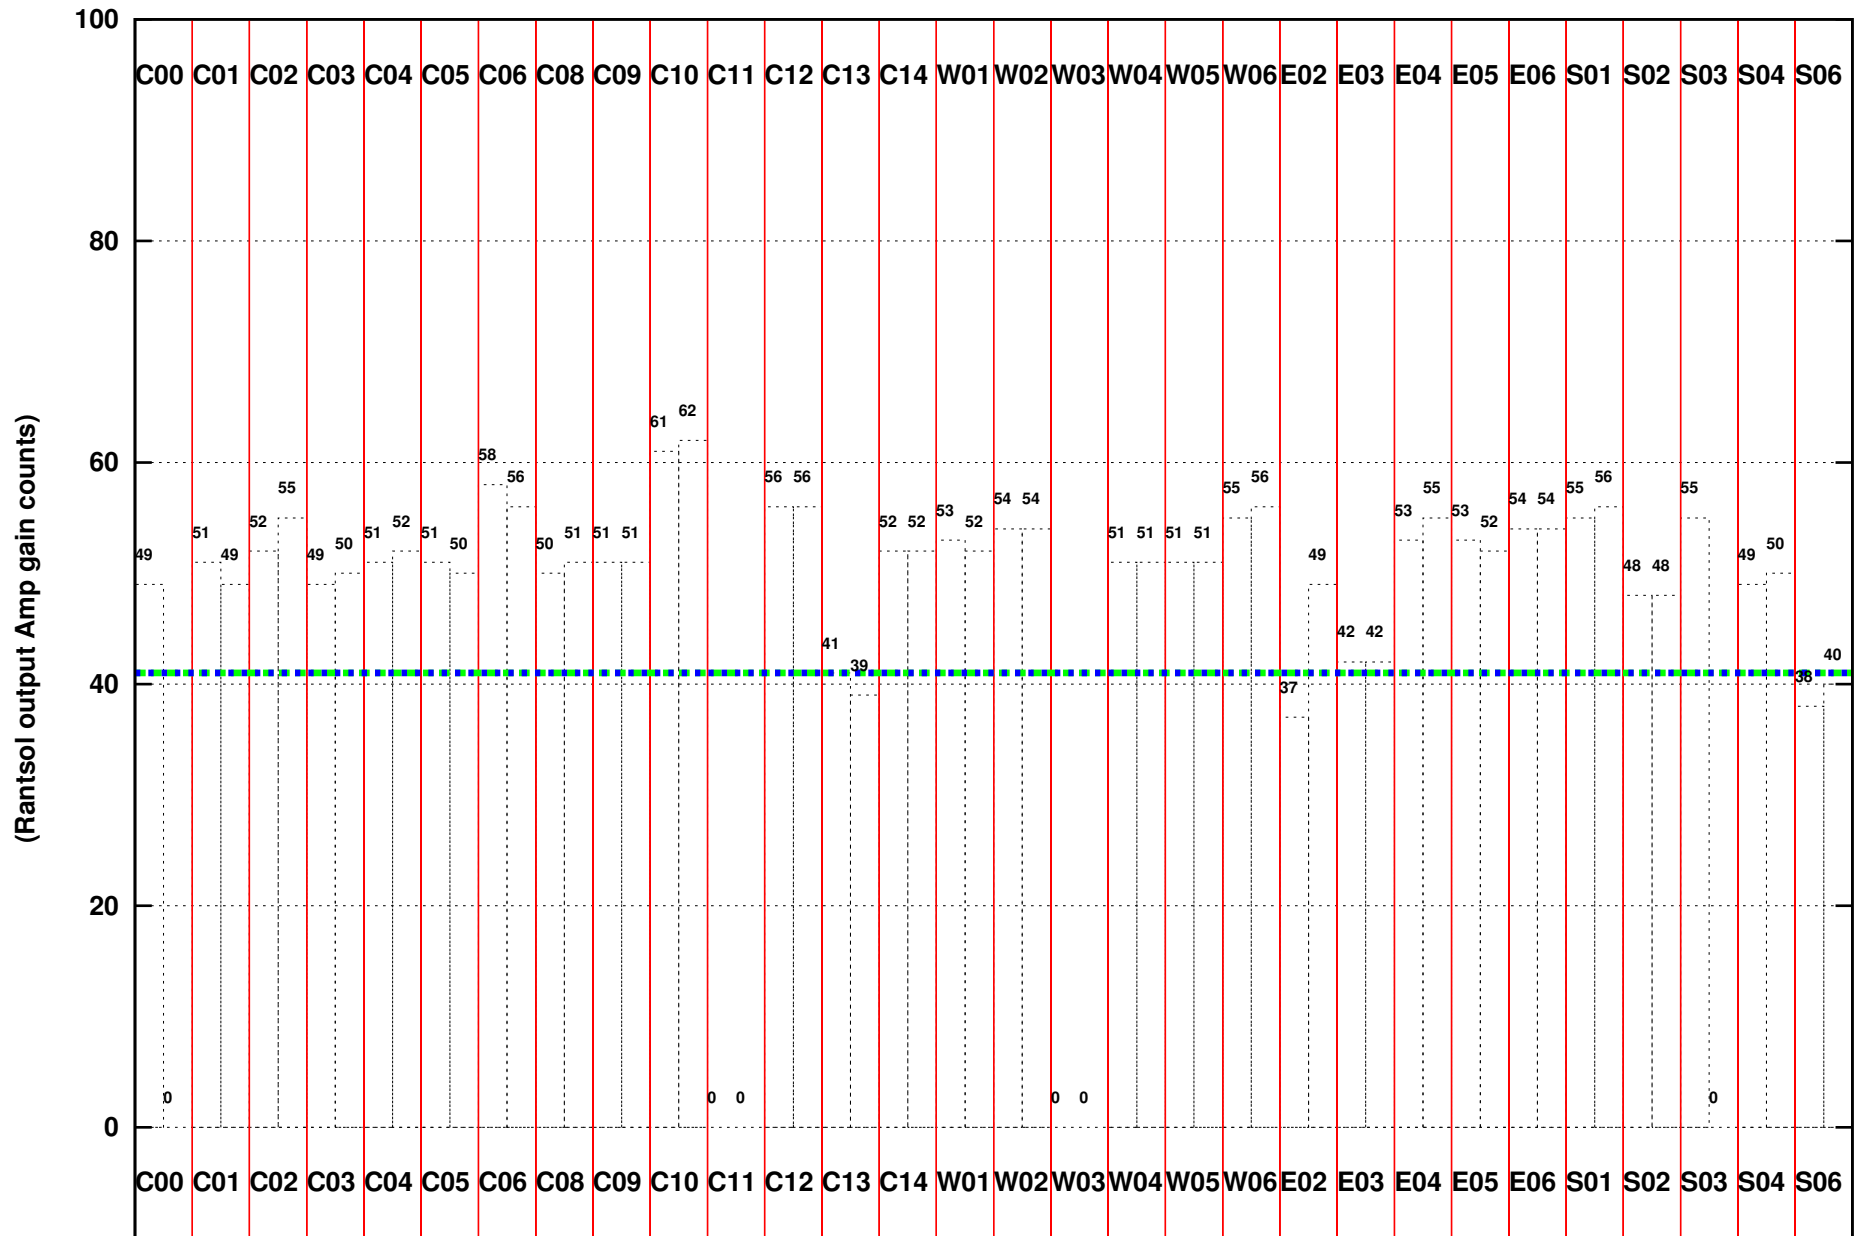

FRINGE STATUS (Rf:616.000,616.000 MHz., LO1:565.000,565.000 MHz., LO4/5:149.000,156.000 MHz.)

(File:/gsbifdata/21nov/29_034_21nov2015.lta, scan:0, chan:80, Src:3C48, Date:21Nov2015 18:22:06)