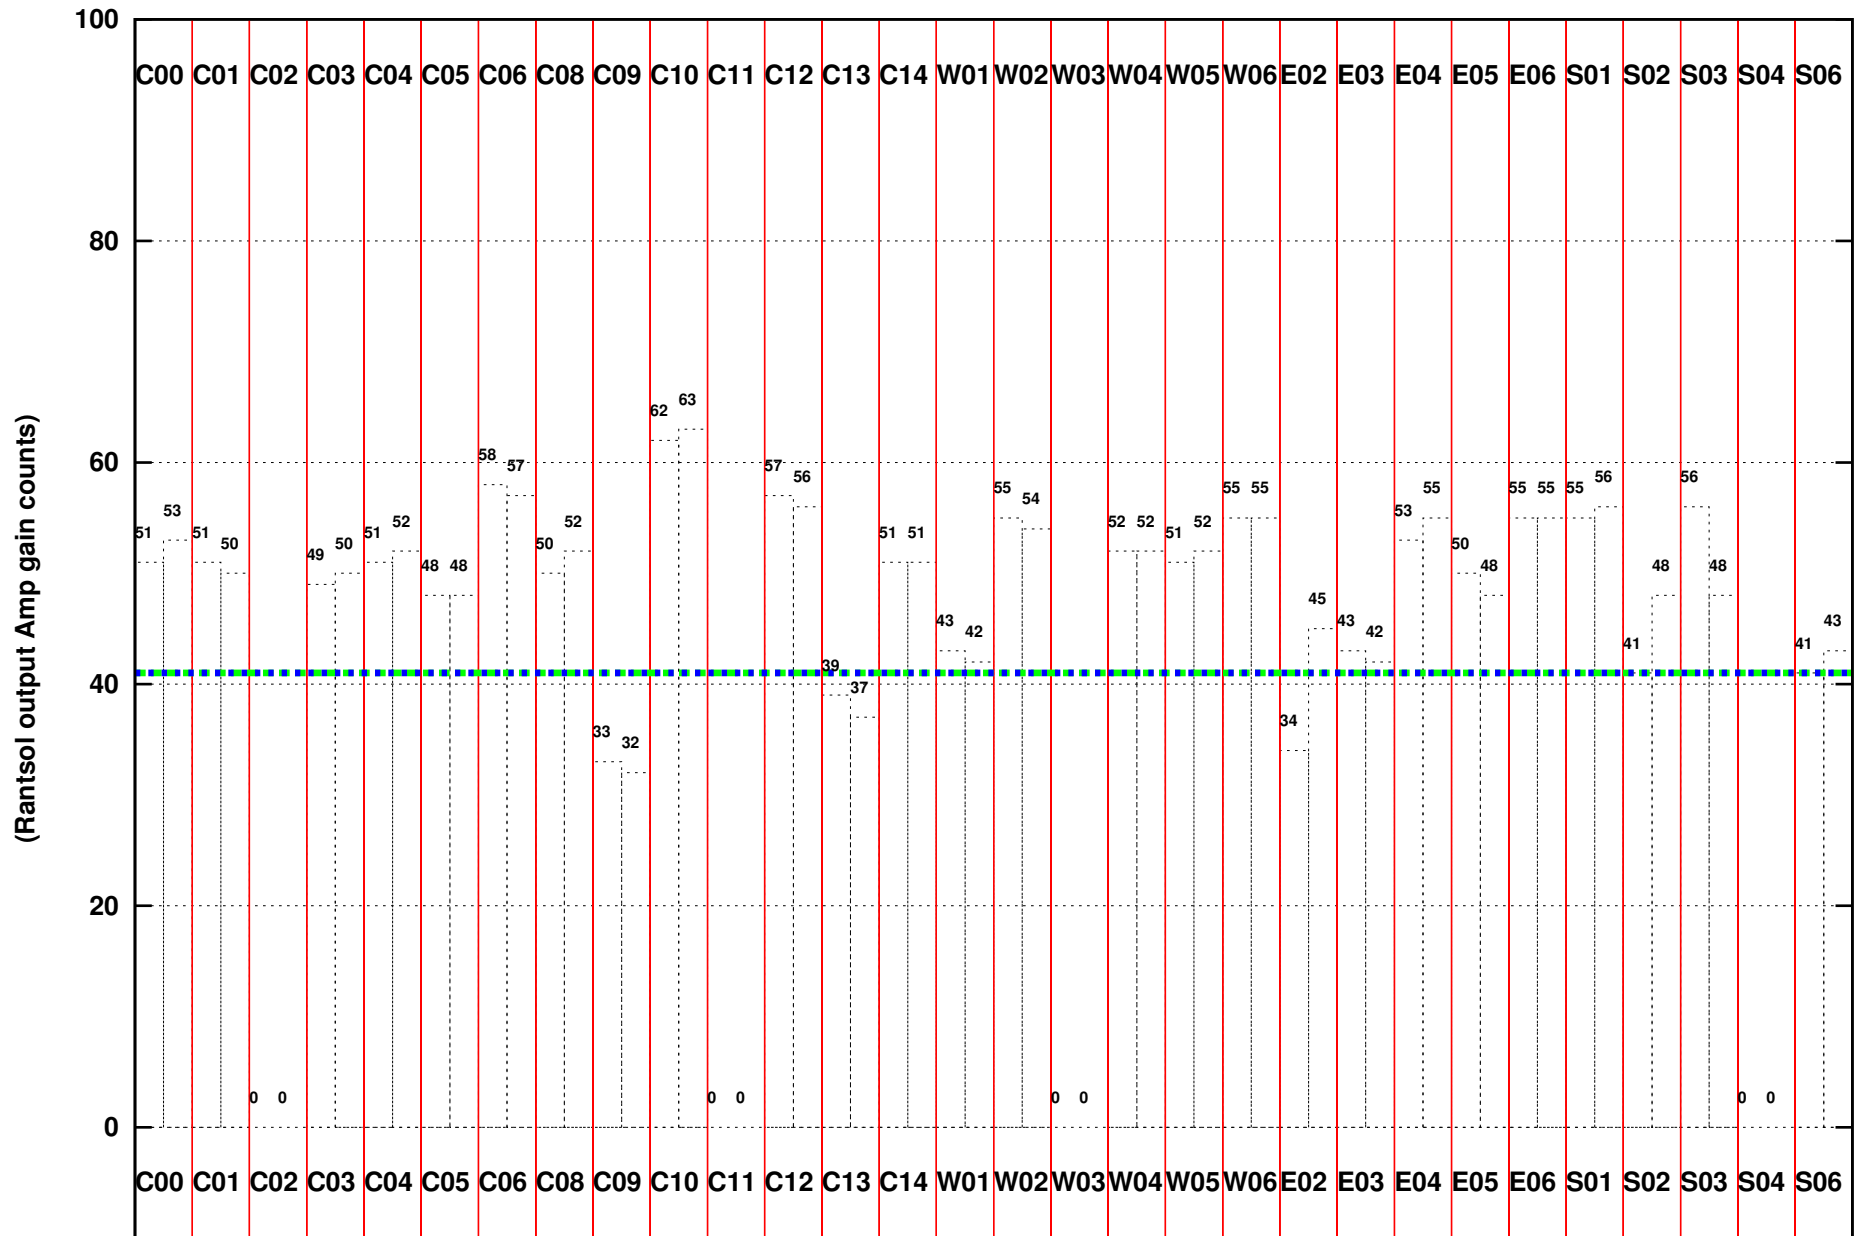

FRINGE STATUS (Rf:616.000,616.000 MHz., LO1:565.000,565.000 MHz., LO4/5:149.000,156.000 MHz.)

(File:/gsbifrddata1/23nov/29_034_23nov2015.lta, scan:0, chan:80, Src:3C48, Date:23Nov2015 18:45:55)