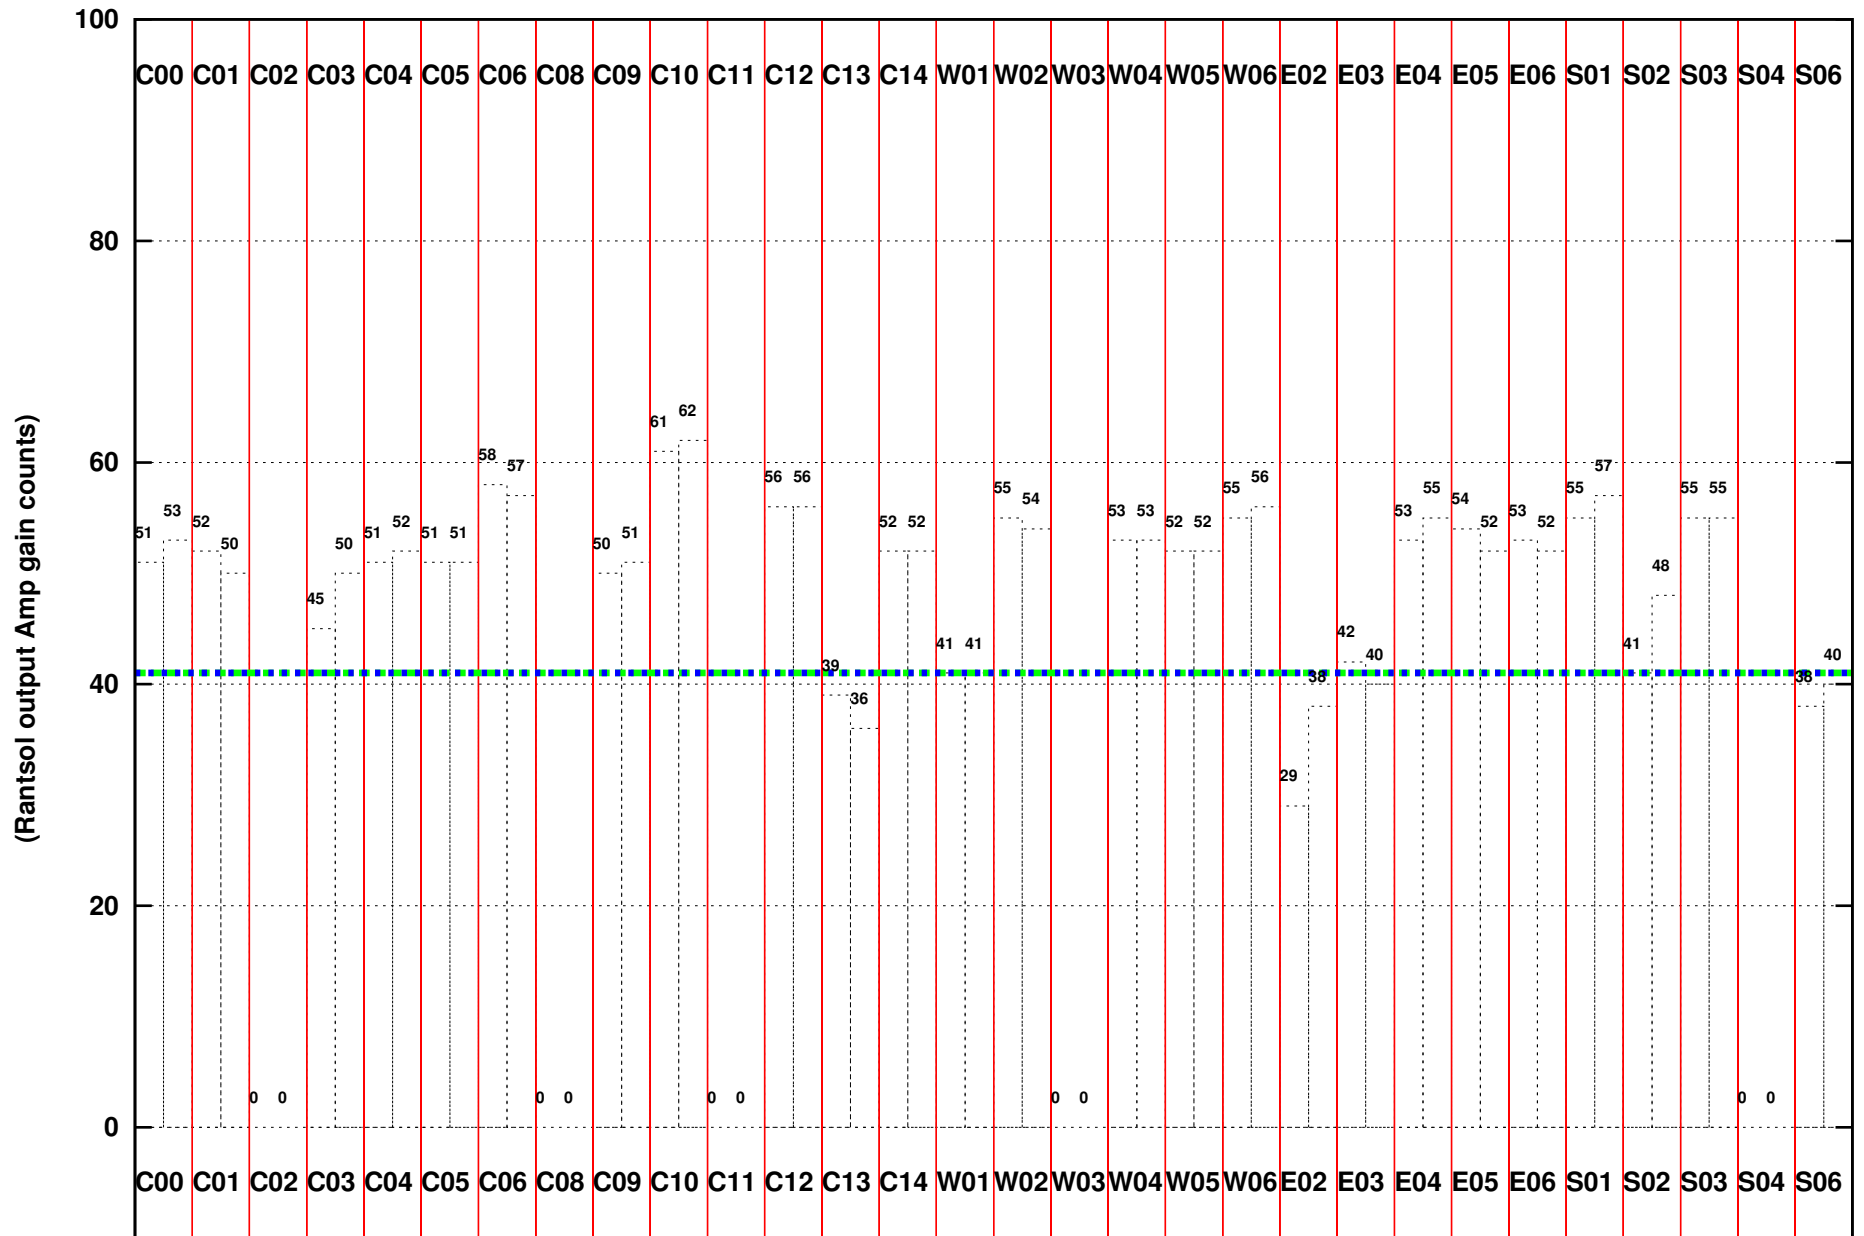

FRINGE STATUS (Rf:616.000,616.000 MHz., LO1:565.000,565.000 MHz., LO4/5:149.000,156.000 MHz.)

(File:/gsbifrddata1/24nov/29_034_24nov2015.lta, scan:0, chan:80, Src:3C48, Date:24Nov2015 18:17:25)