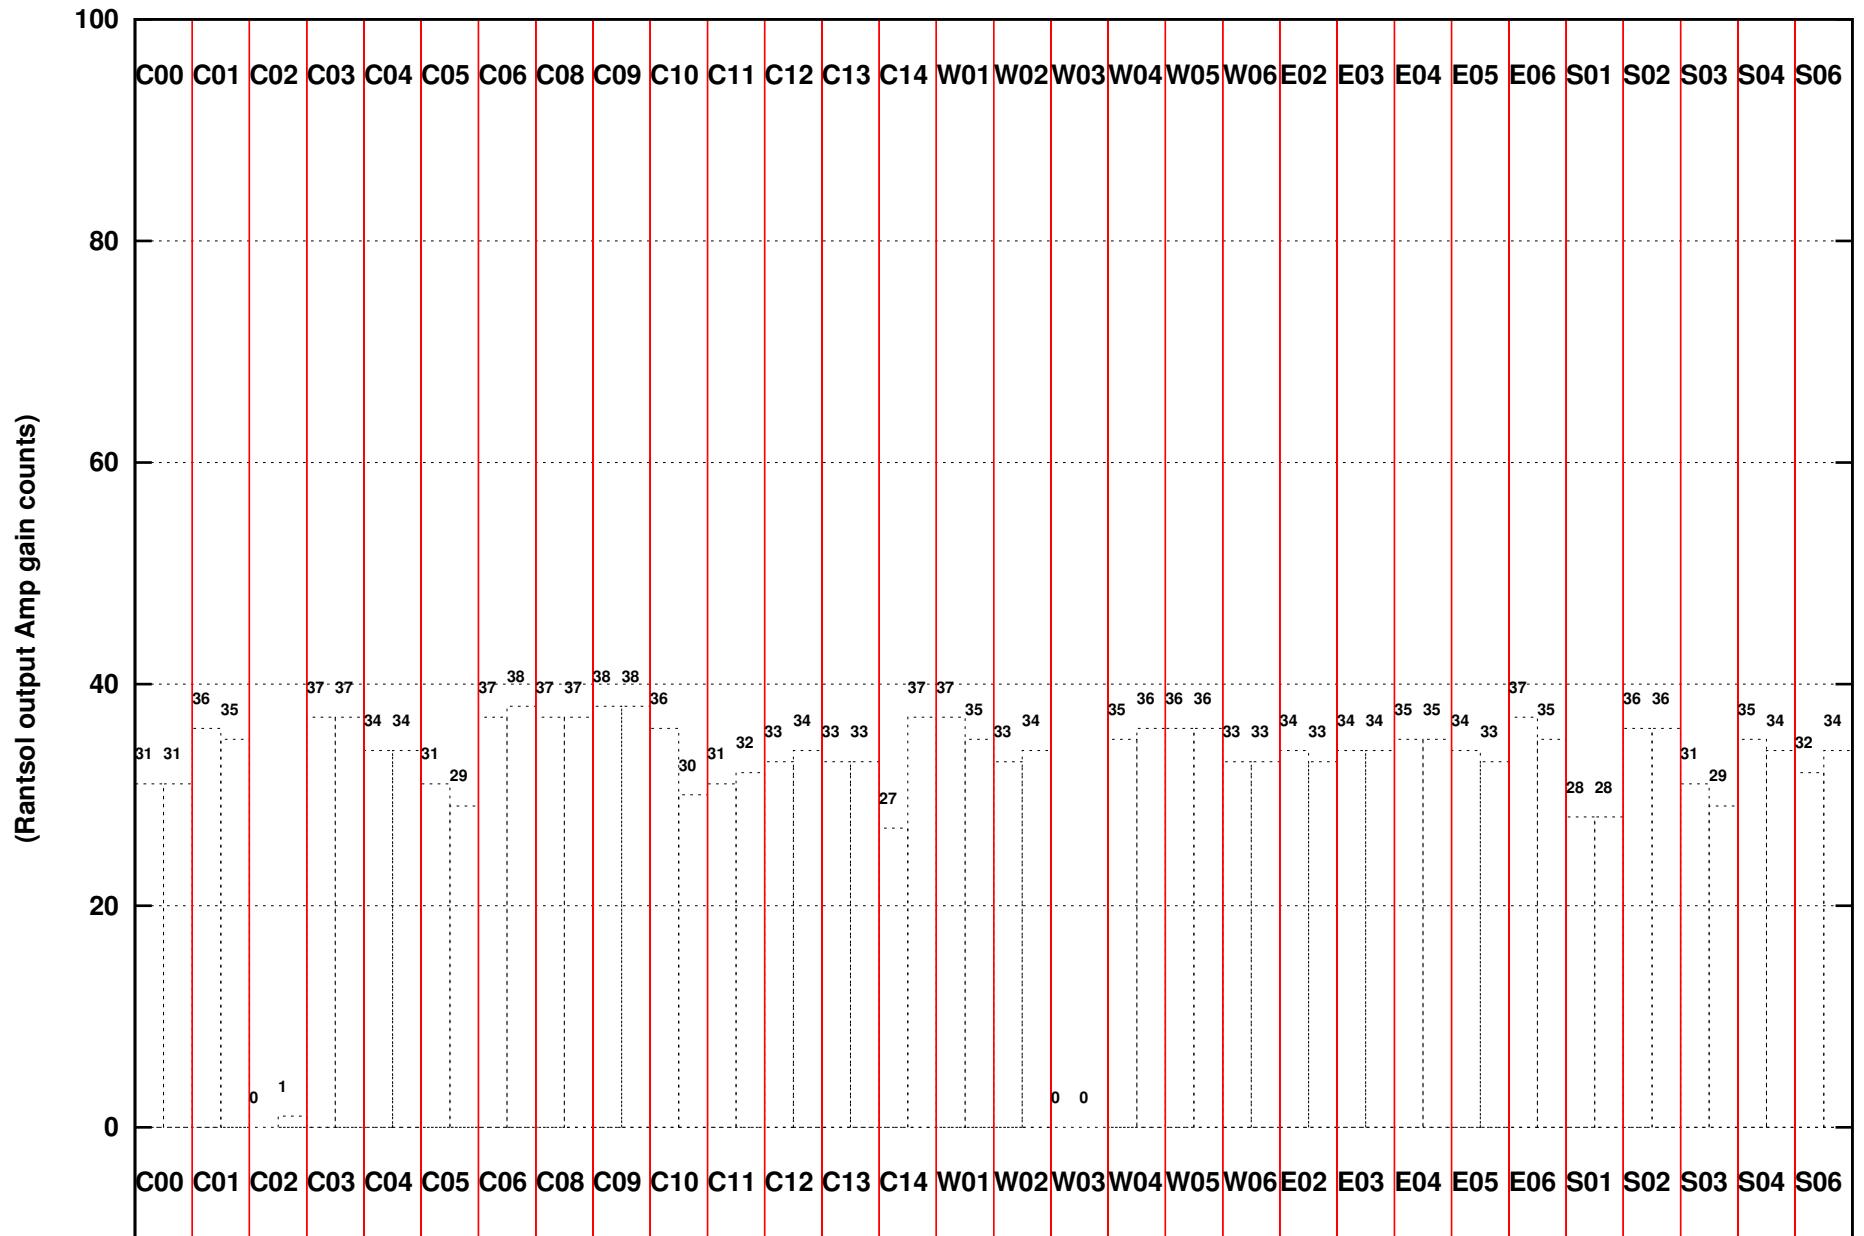

FRINGE STATUS (Rf:306.000,306.000 MHz., LO1:255.000,255.000 MHz., LO4/5:149.000,156.000 MHz.)

(File:/gsbifrddata/25nov/29_026_25nov2015.lta, scan:0, chan:80, Src:2225-049, Date:25Nov2015 16:52:33)