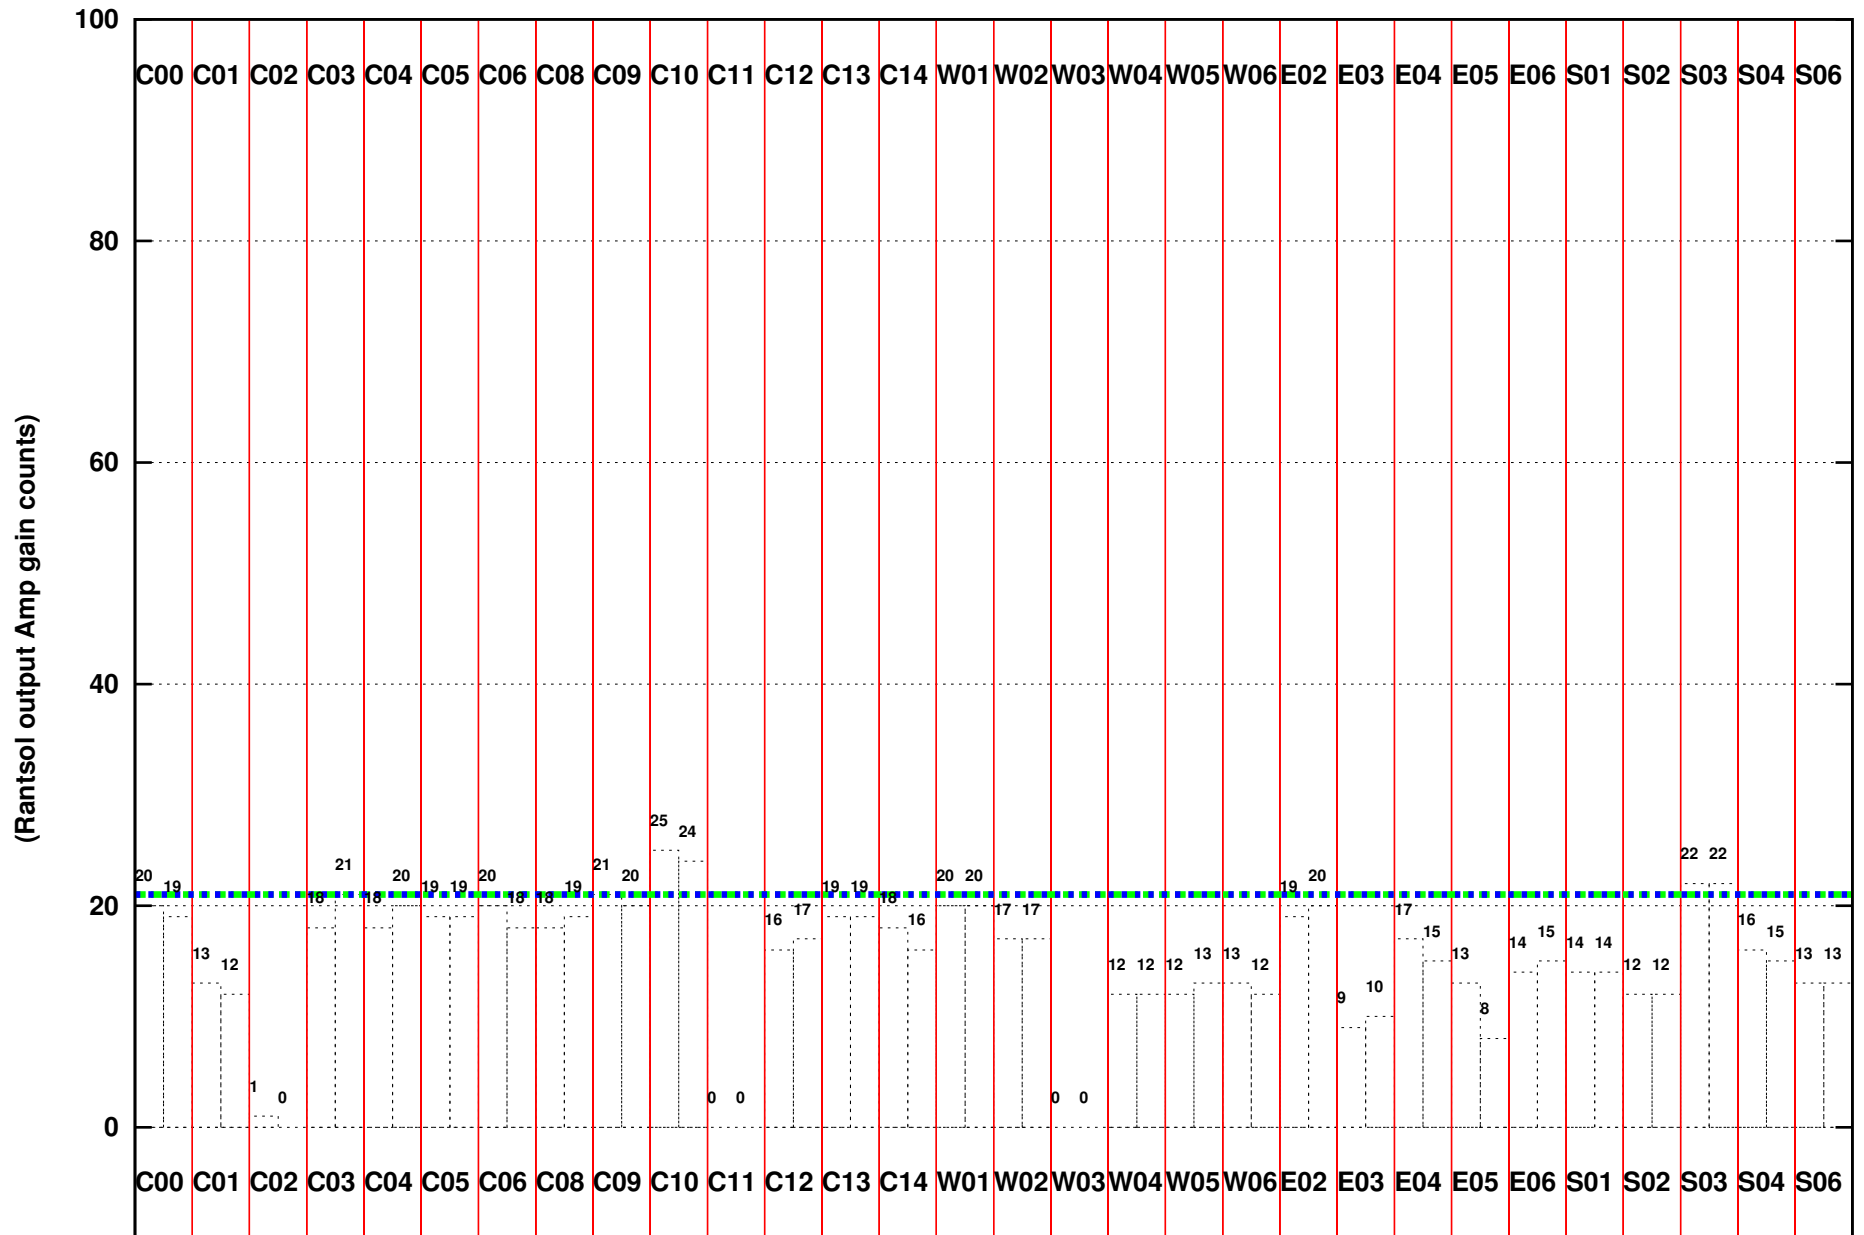

FRINGE STATUS (Rf:151.000,151.000 MHz., LO1:218.000,218.000 MHz., LO4/5:133.000,172.000 MHz.)

( File:/gsbifrddata1/27nov/29\_017\_27nov2015.lta, scan:0, chan:80, Src:3C147, Date:27Nov2015 07:16:33)