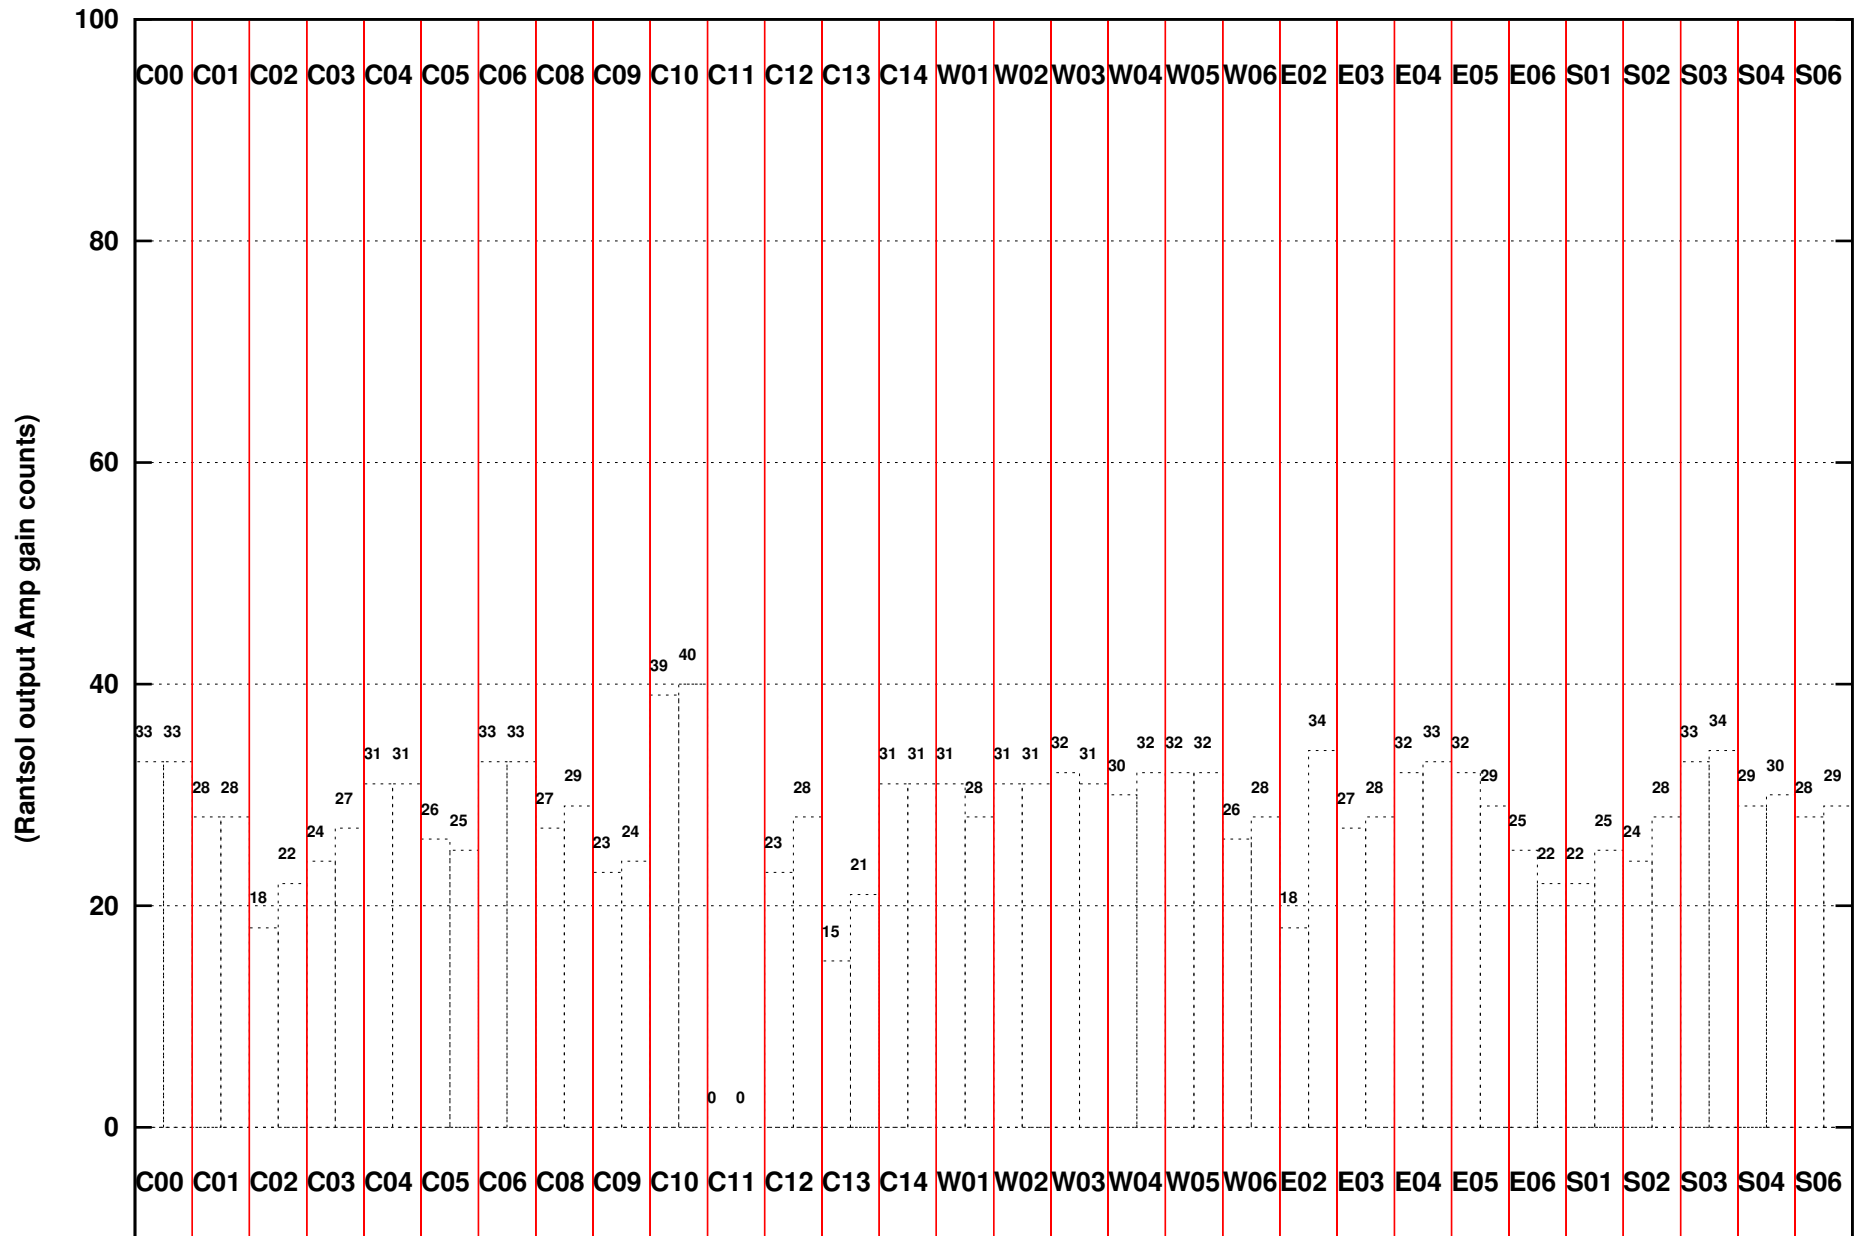

FRINGE STATUS (Rf:591.000,591.000 MHz., LO1:540.000,540.000 MHz., LO4/5:149.000,156.000 MHz.)

( File:/gsbifrddata/30nov/29\_024\_30nov2015\_2s.lta, scan:0, chan:80, Src:1154-350, Date:30Nov2015 08:20:24)