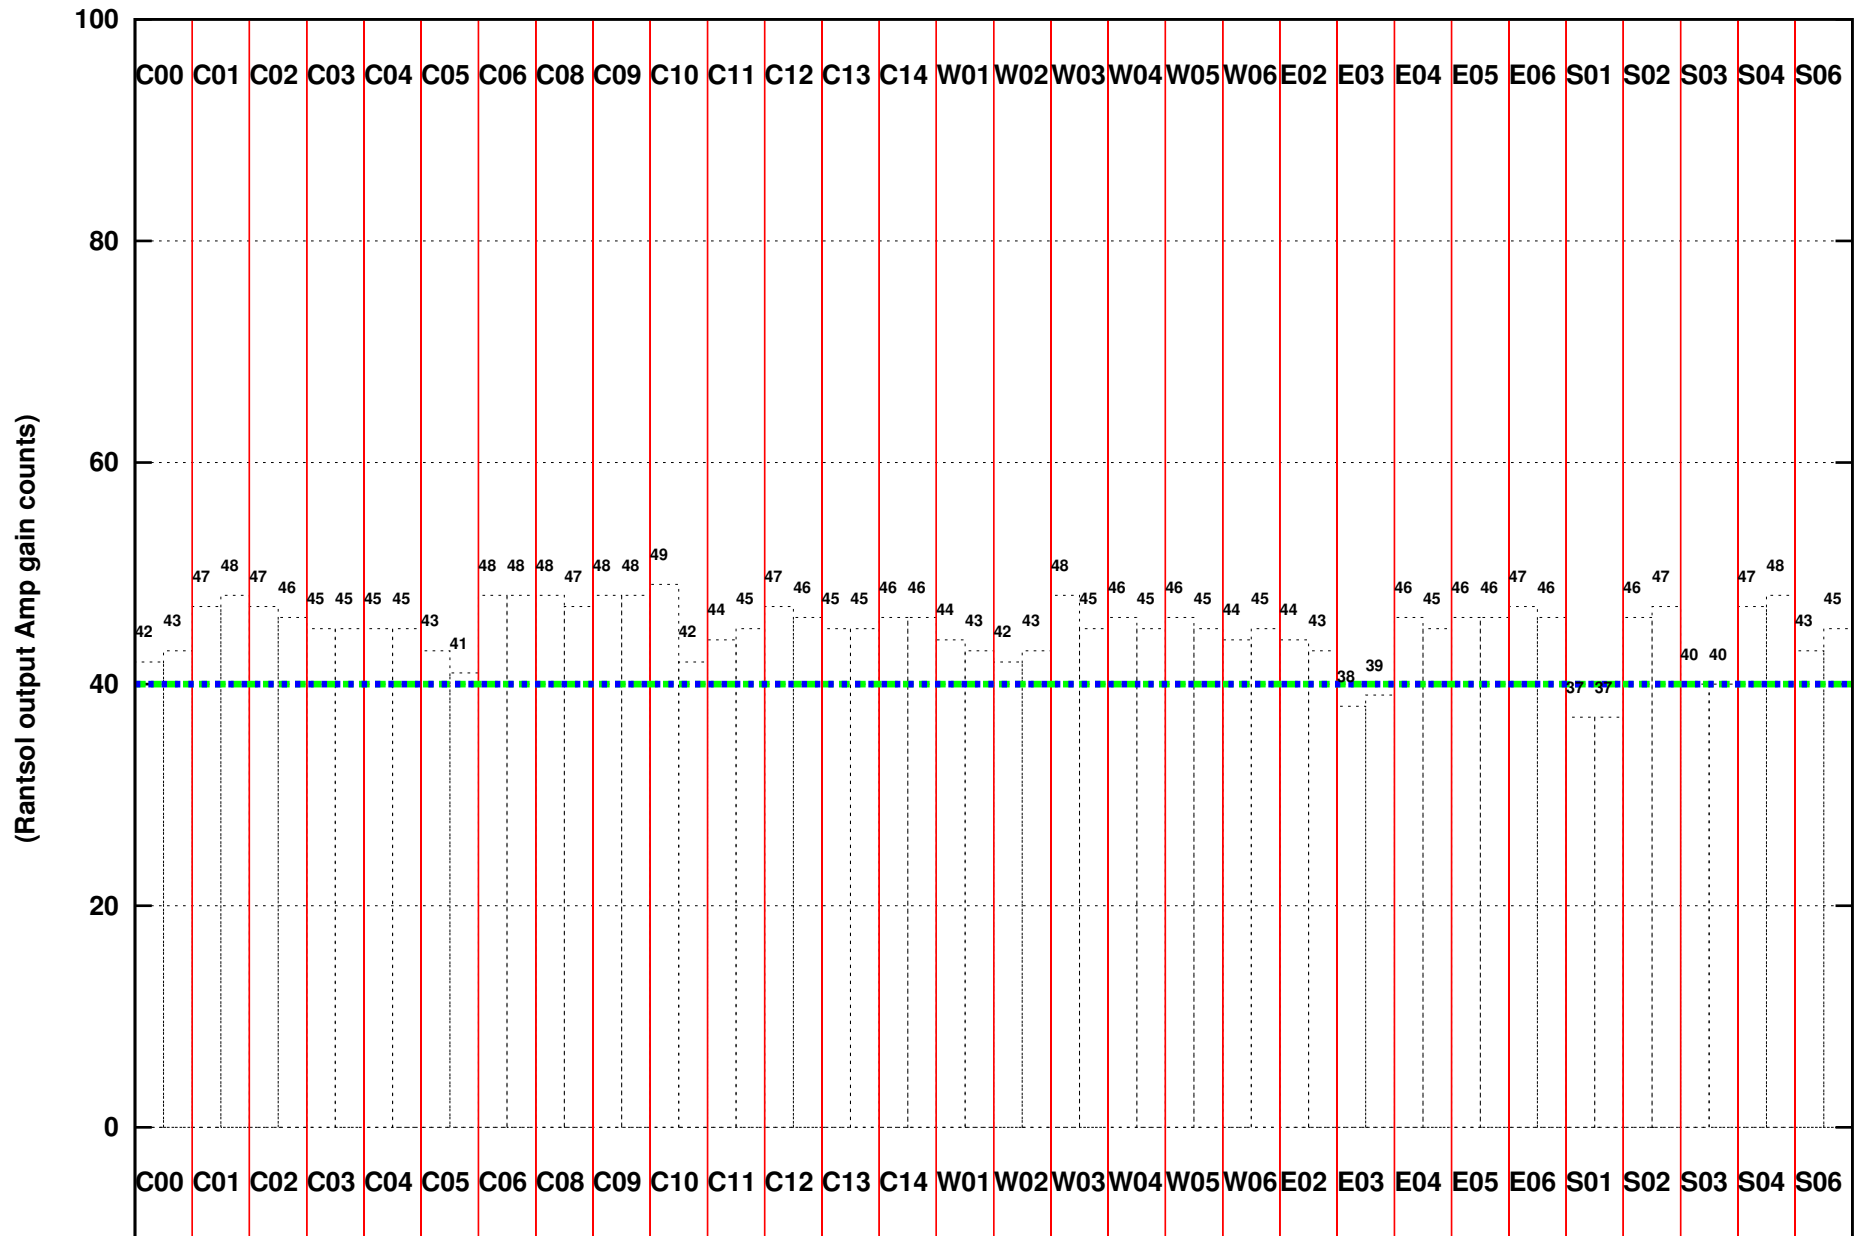

FRINGE STATUS (Rf:306.000,306.000 MHz., LO1:255.000,255.000 MHz., LO4/5:149.000,156.000 MHz.)

( File:/gsbifrddata/01dec/29\_069\_01dec2015.lta, scan:0, chan:80, Src:3C147, Date:01Dec2015 03:03:30)