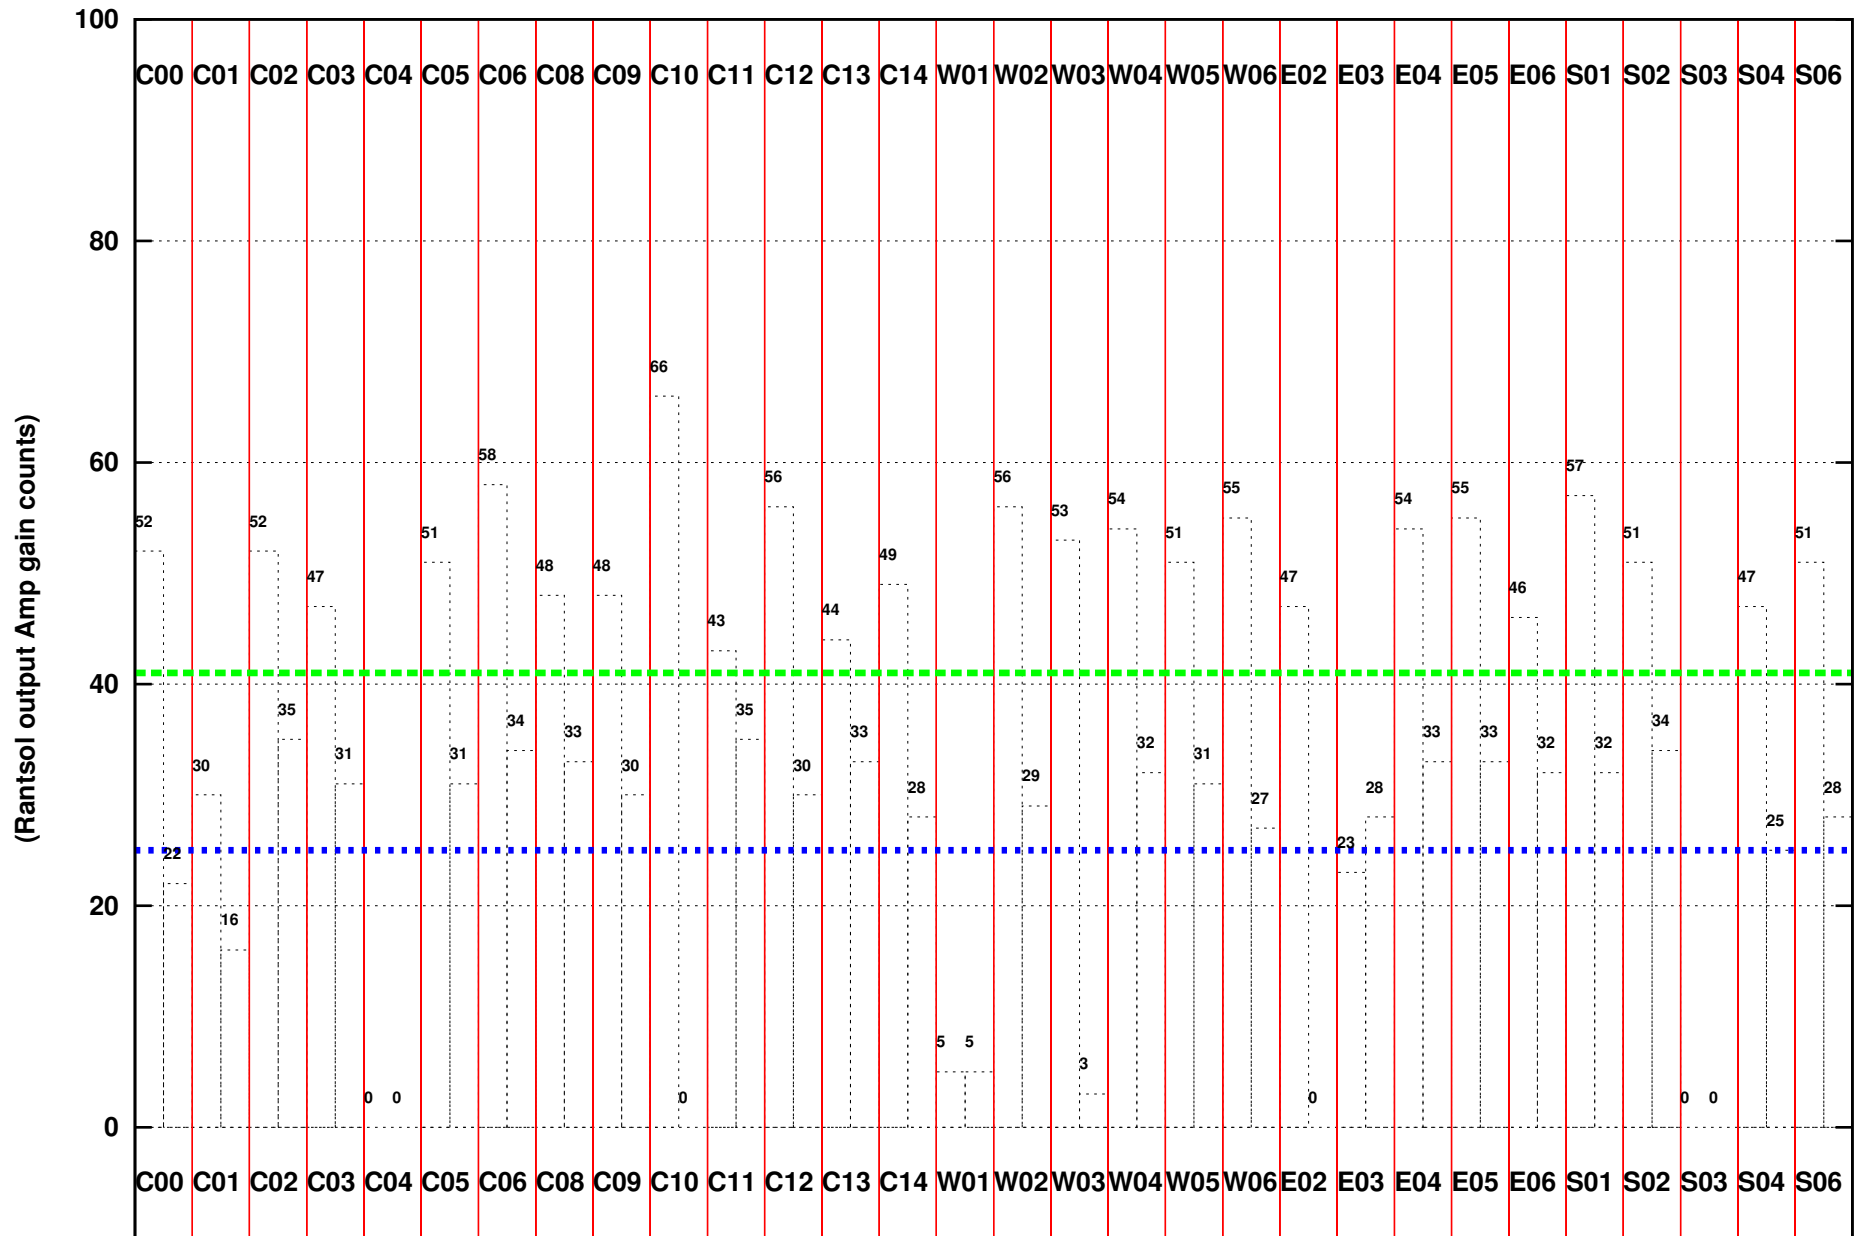

FRINGE STATUS (Rf:629.000,253.000 MHz., LO1:680.000,304.000 MHz., LO4/5:149.000,156.000 MHz.)

( File:/gsbifrddata/01dec/29\_071\_01dec2015.lta, scan:0, chan:80, Src:3C48, Date:01Dec2015 17:20:34)