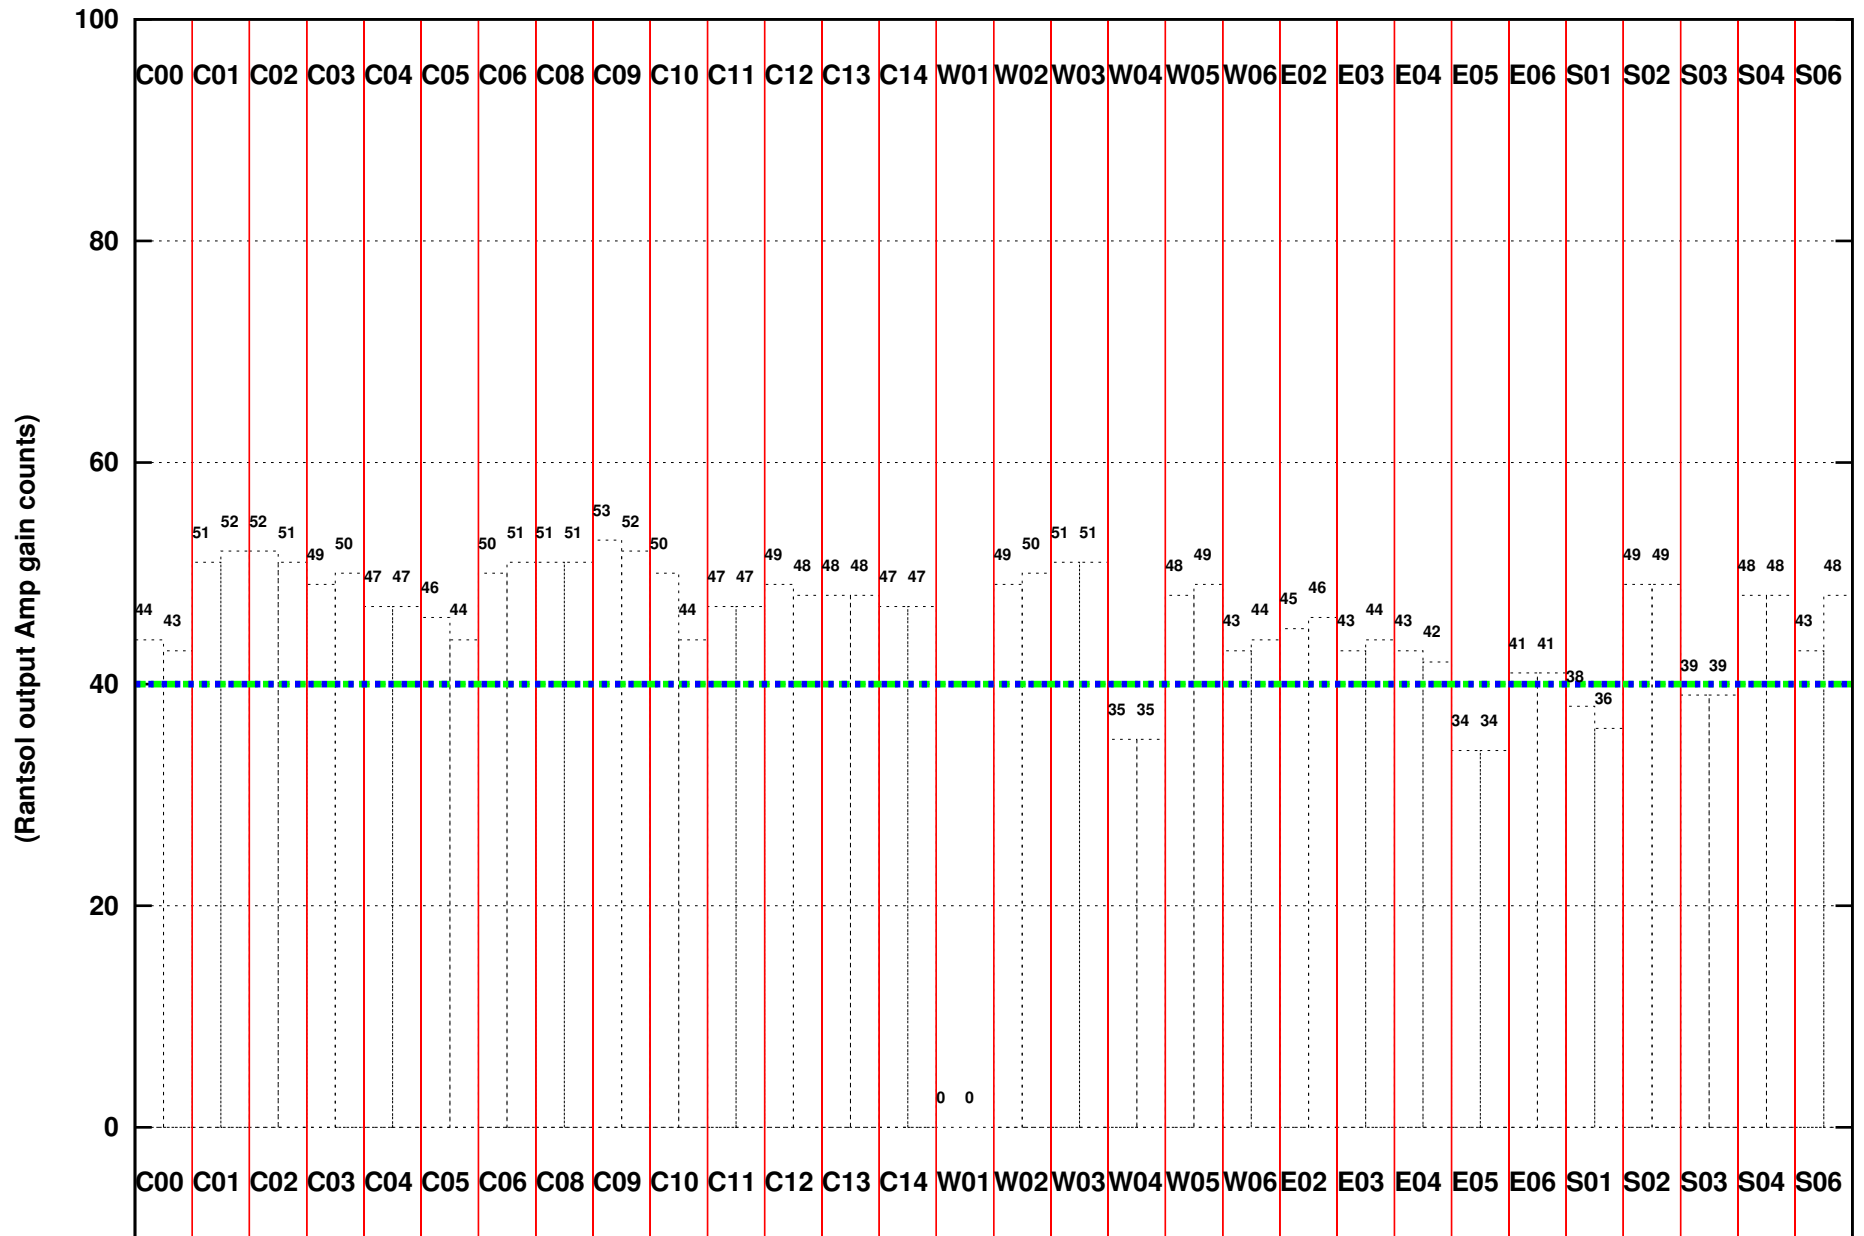

FRINGE STATUS (Rf:317.000,317.000 MHz., LO1:255.000,255.000 MHz., LO4/5:138.000,167.000 MHz.)

(File:/gsbifrddata1/05dec/29_082_05dec2015_2s.lta, scan:0, chan:80, Src:3C48, Date:18Nov1858 01:35:55)