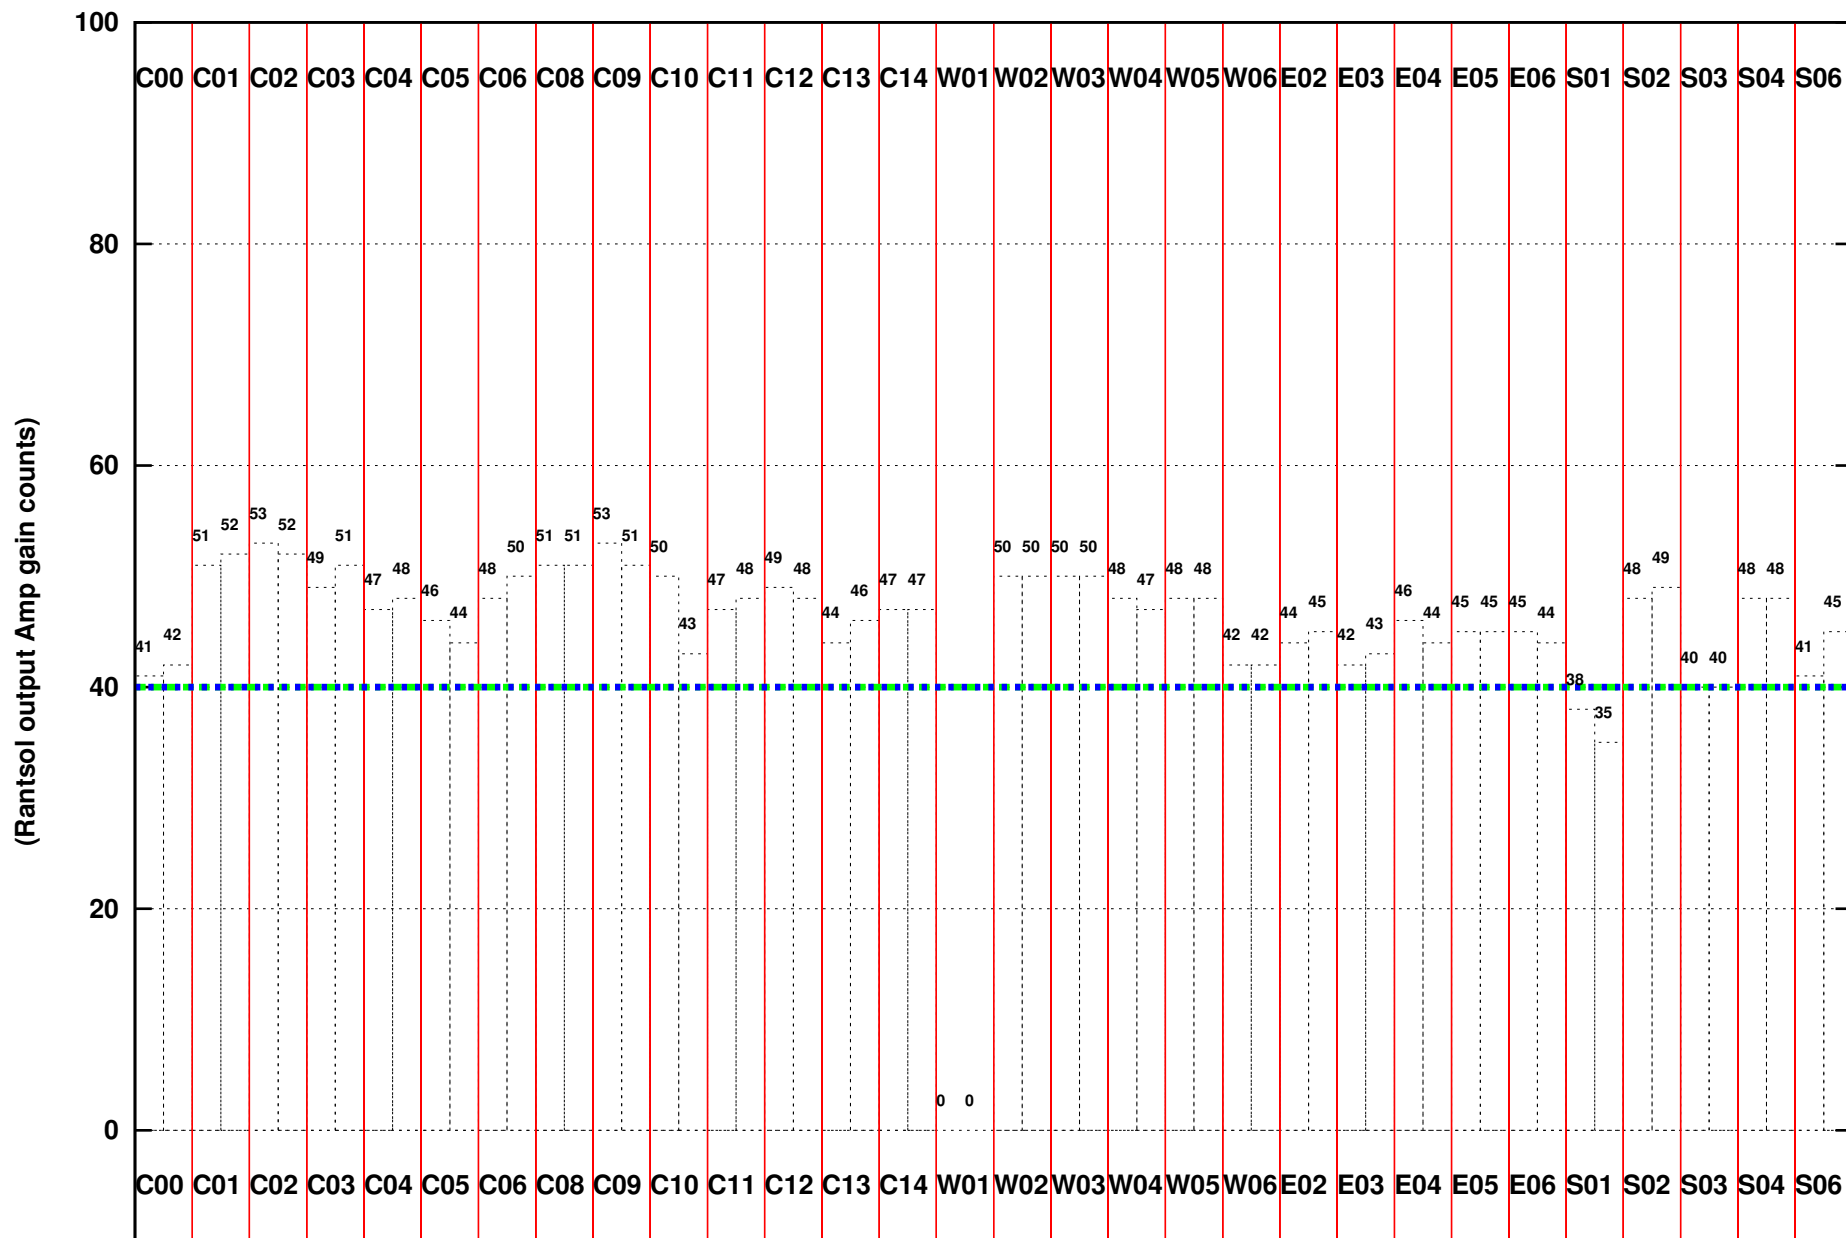

FRINGE STATUS (Rf:317.000,317.000 MHz., LO1:255.000,255.000 MHz., LO4/5:138.000,167.000 MHz.)

(File:/gsbifrddata/06dec/29_082_06dec2015_2s.lta, scan:0, chan:80, Src:3C48, Date:18Nov1858 01:54:11)