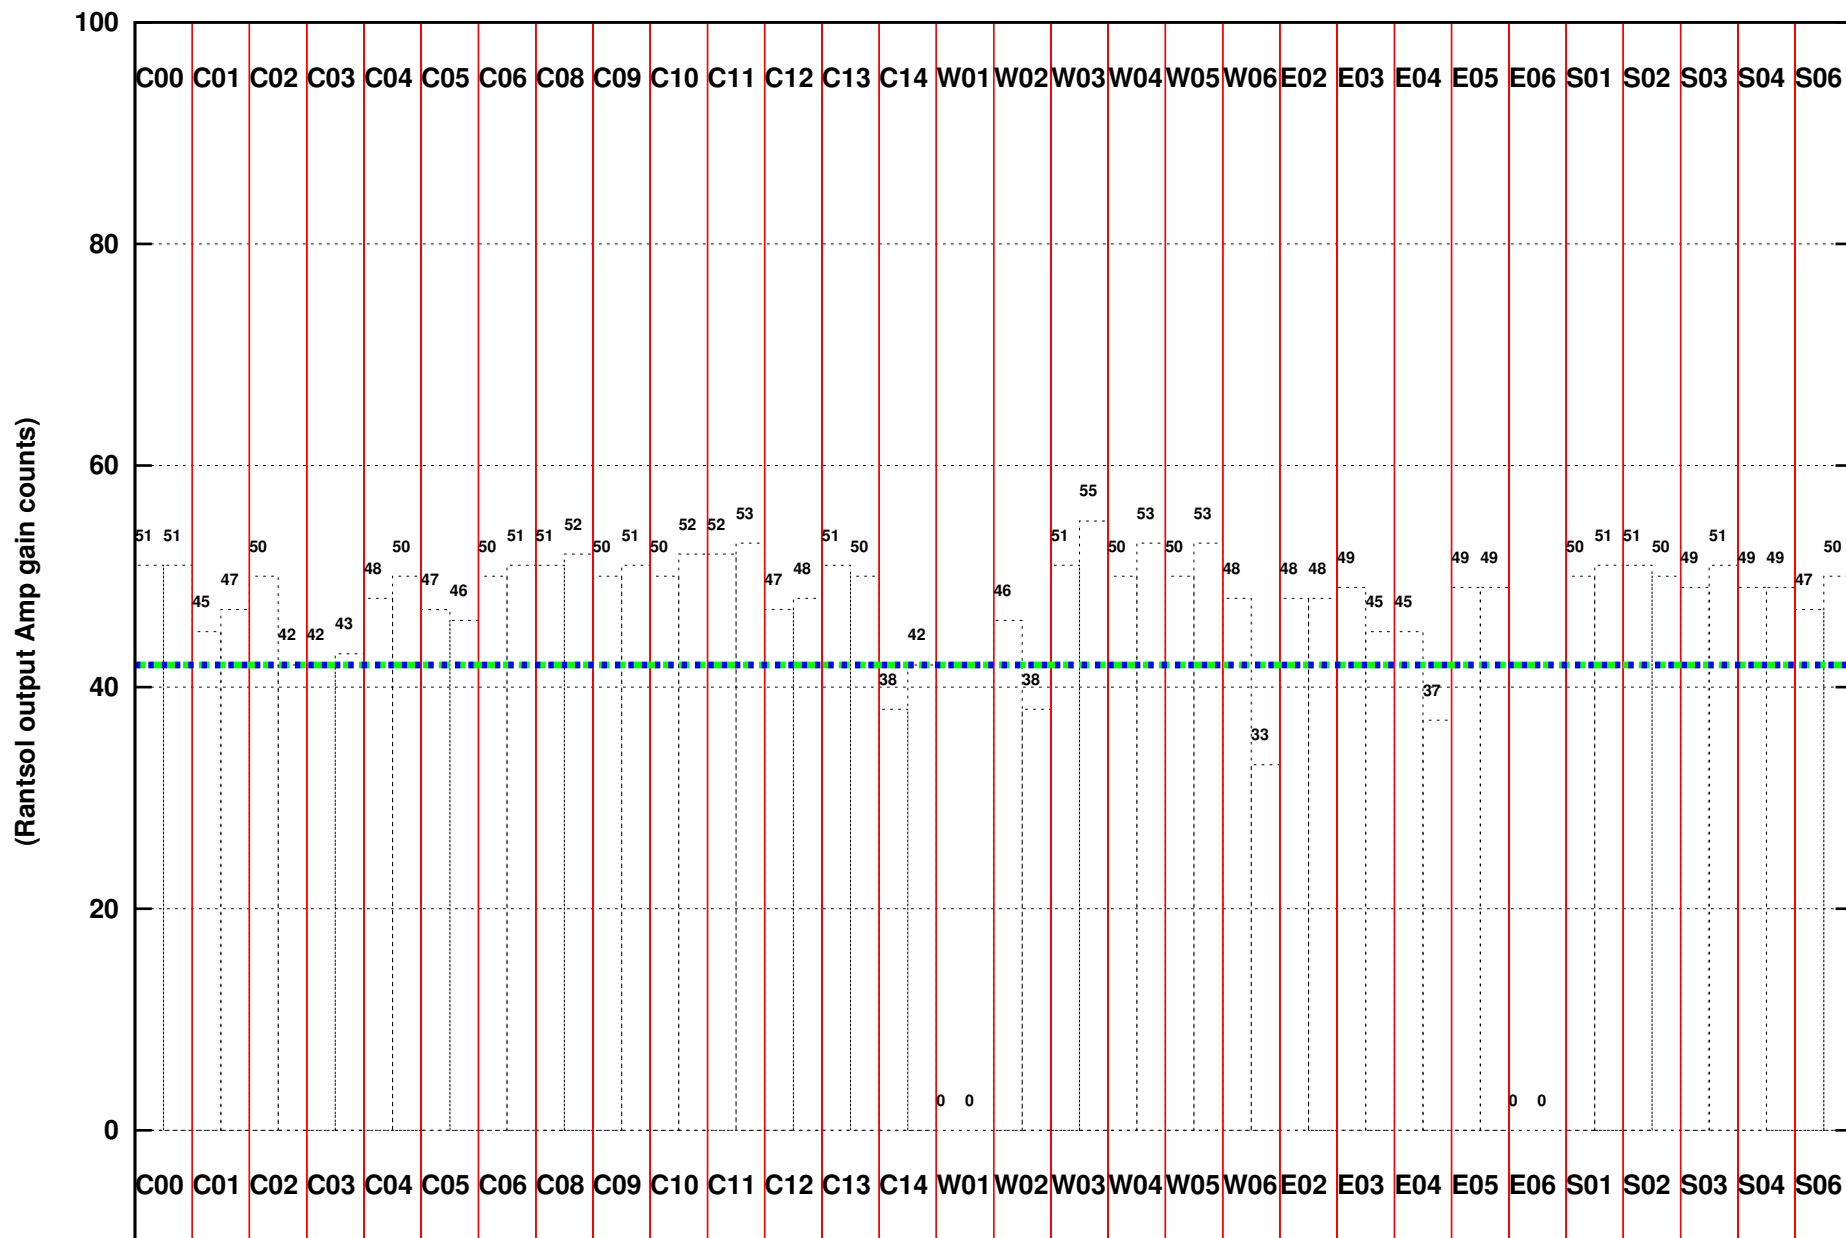

FRINGE STATUS (Rf:1257.000,1257.000 MHz., LO1:1195.000,1195.000 MHz., LO4/5:138.000,167.000 MHz.)

( File:/gsbifrddata1/09dec/29\_081\_09dec2015.lta, scan:0, chan:80, Src:3C147, Date:09Dec2015 03:43:23)