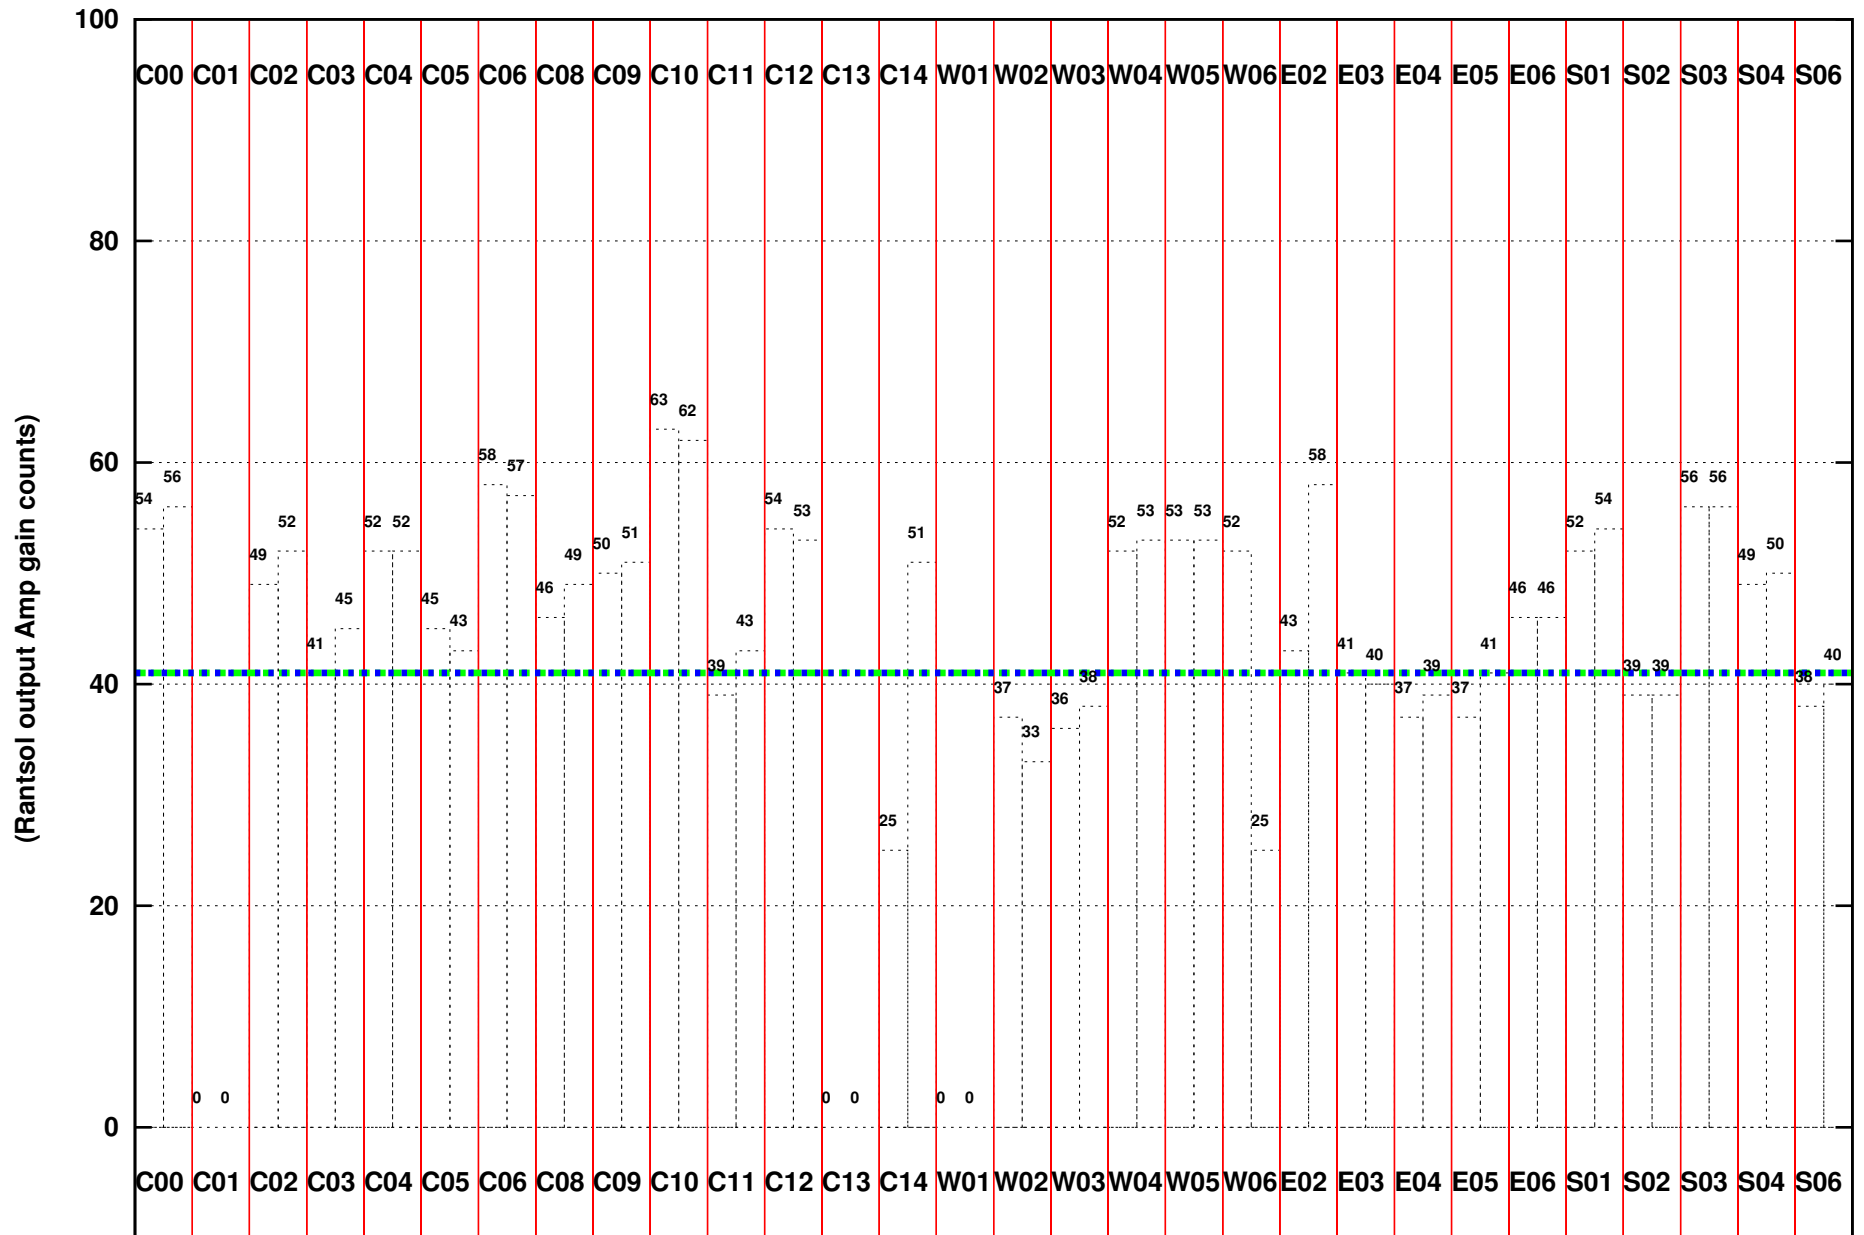

FRINGE STATUS (Rf:591.000,591.000 MHz., LO1:540.000,540.000 MHz., LO4/5:149.000,156.000 MHz.)

(File:/gsbifrddata/11dec/29_007_11dec2015.lta, scan:0, chan:80, Src:3C286, Date:11Dec2015 06:12:20)