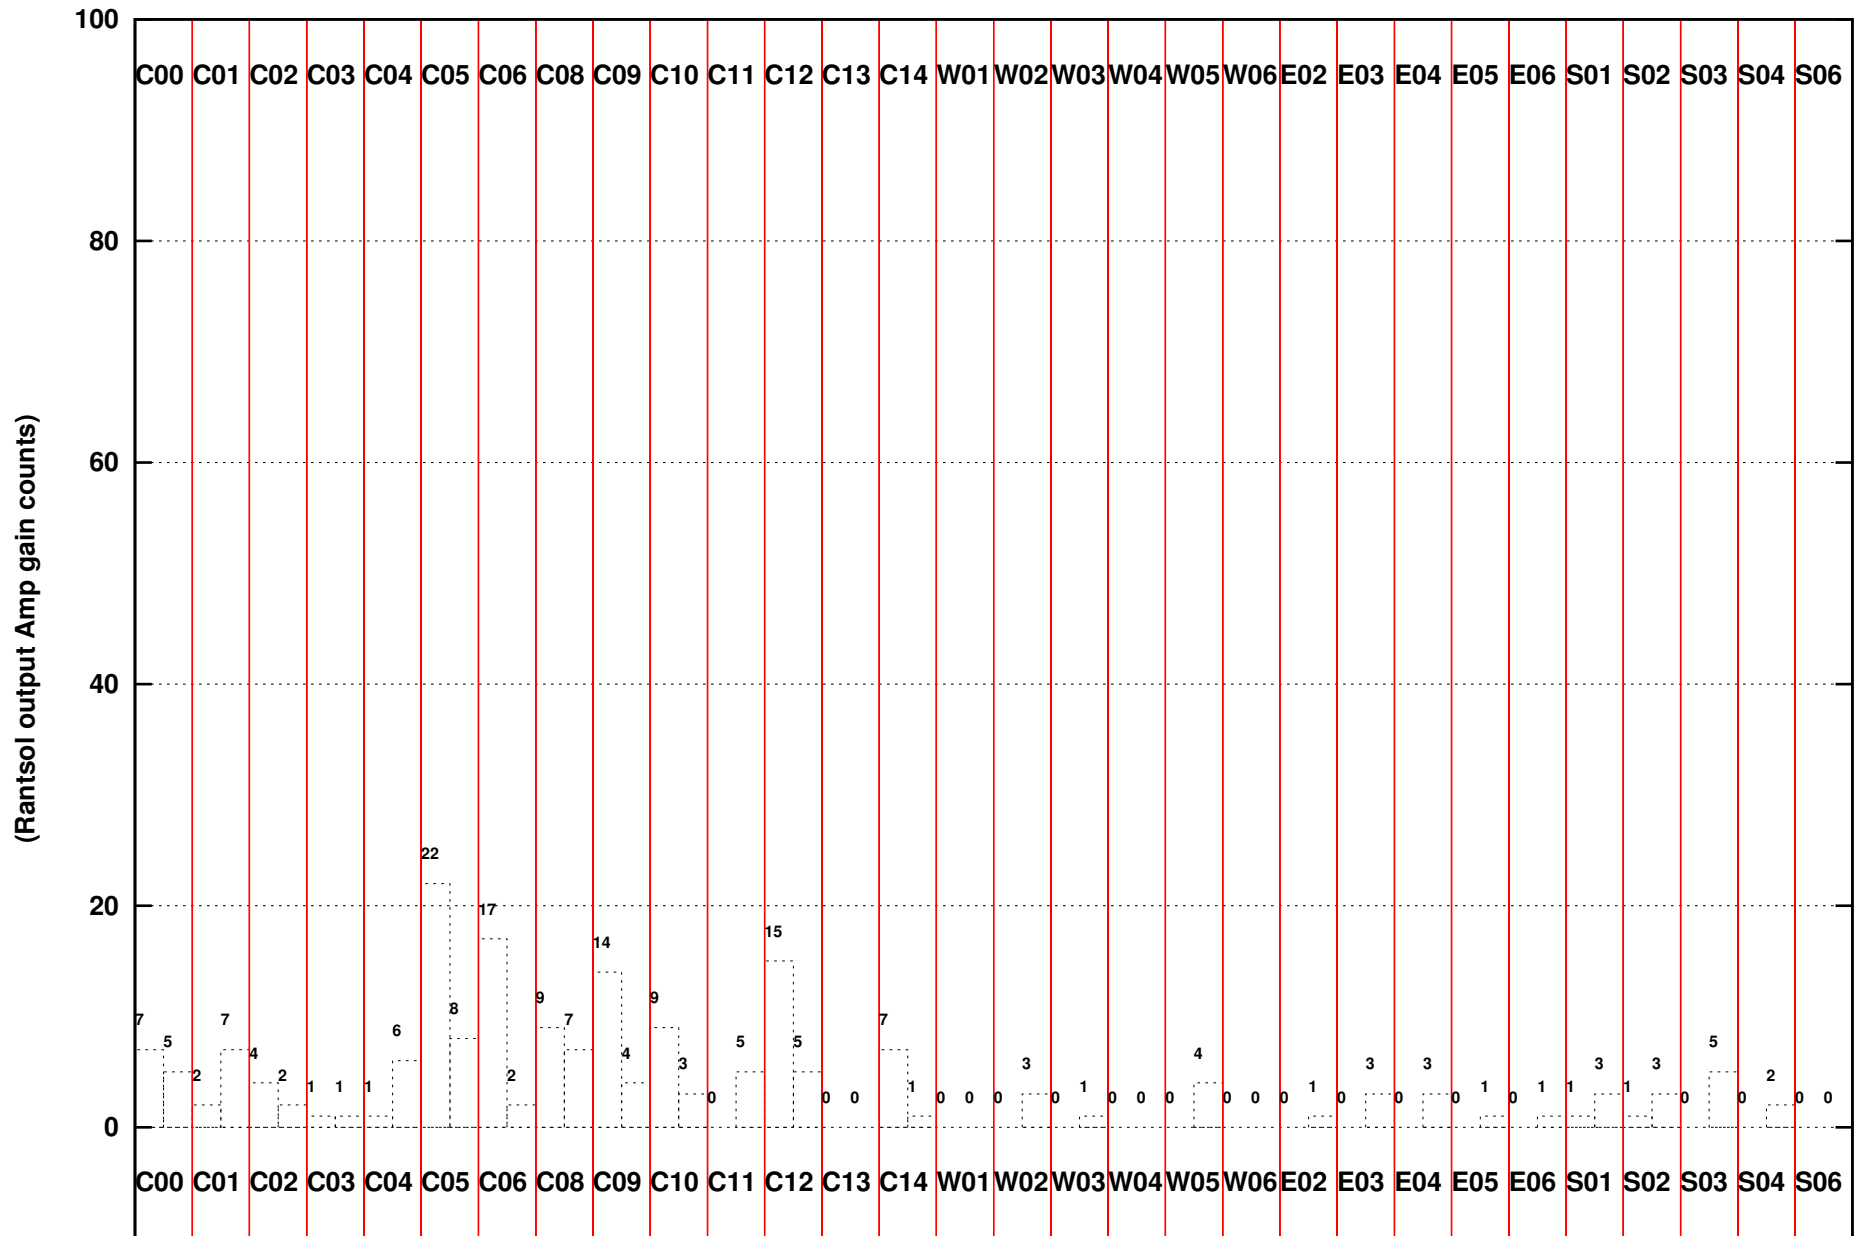

FRINGE STATUS (Rf:591.000,591.000 MHz., LO1:540.000,540.000 MHz., LO4/5:149.000,156.000 MHz.)

( File:/gsbifrddata/12dec/29\_007\_12dec2015.lta, scan:0, chan:80, Src:J1548+3335, Date:12Dec2015 15:22:01)