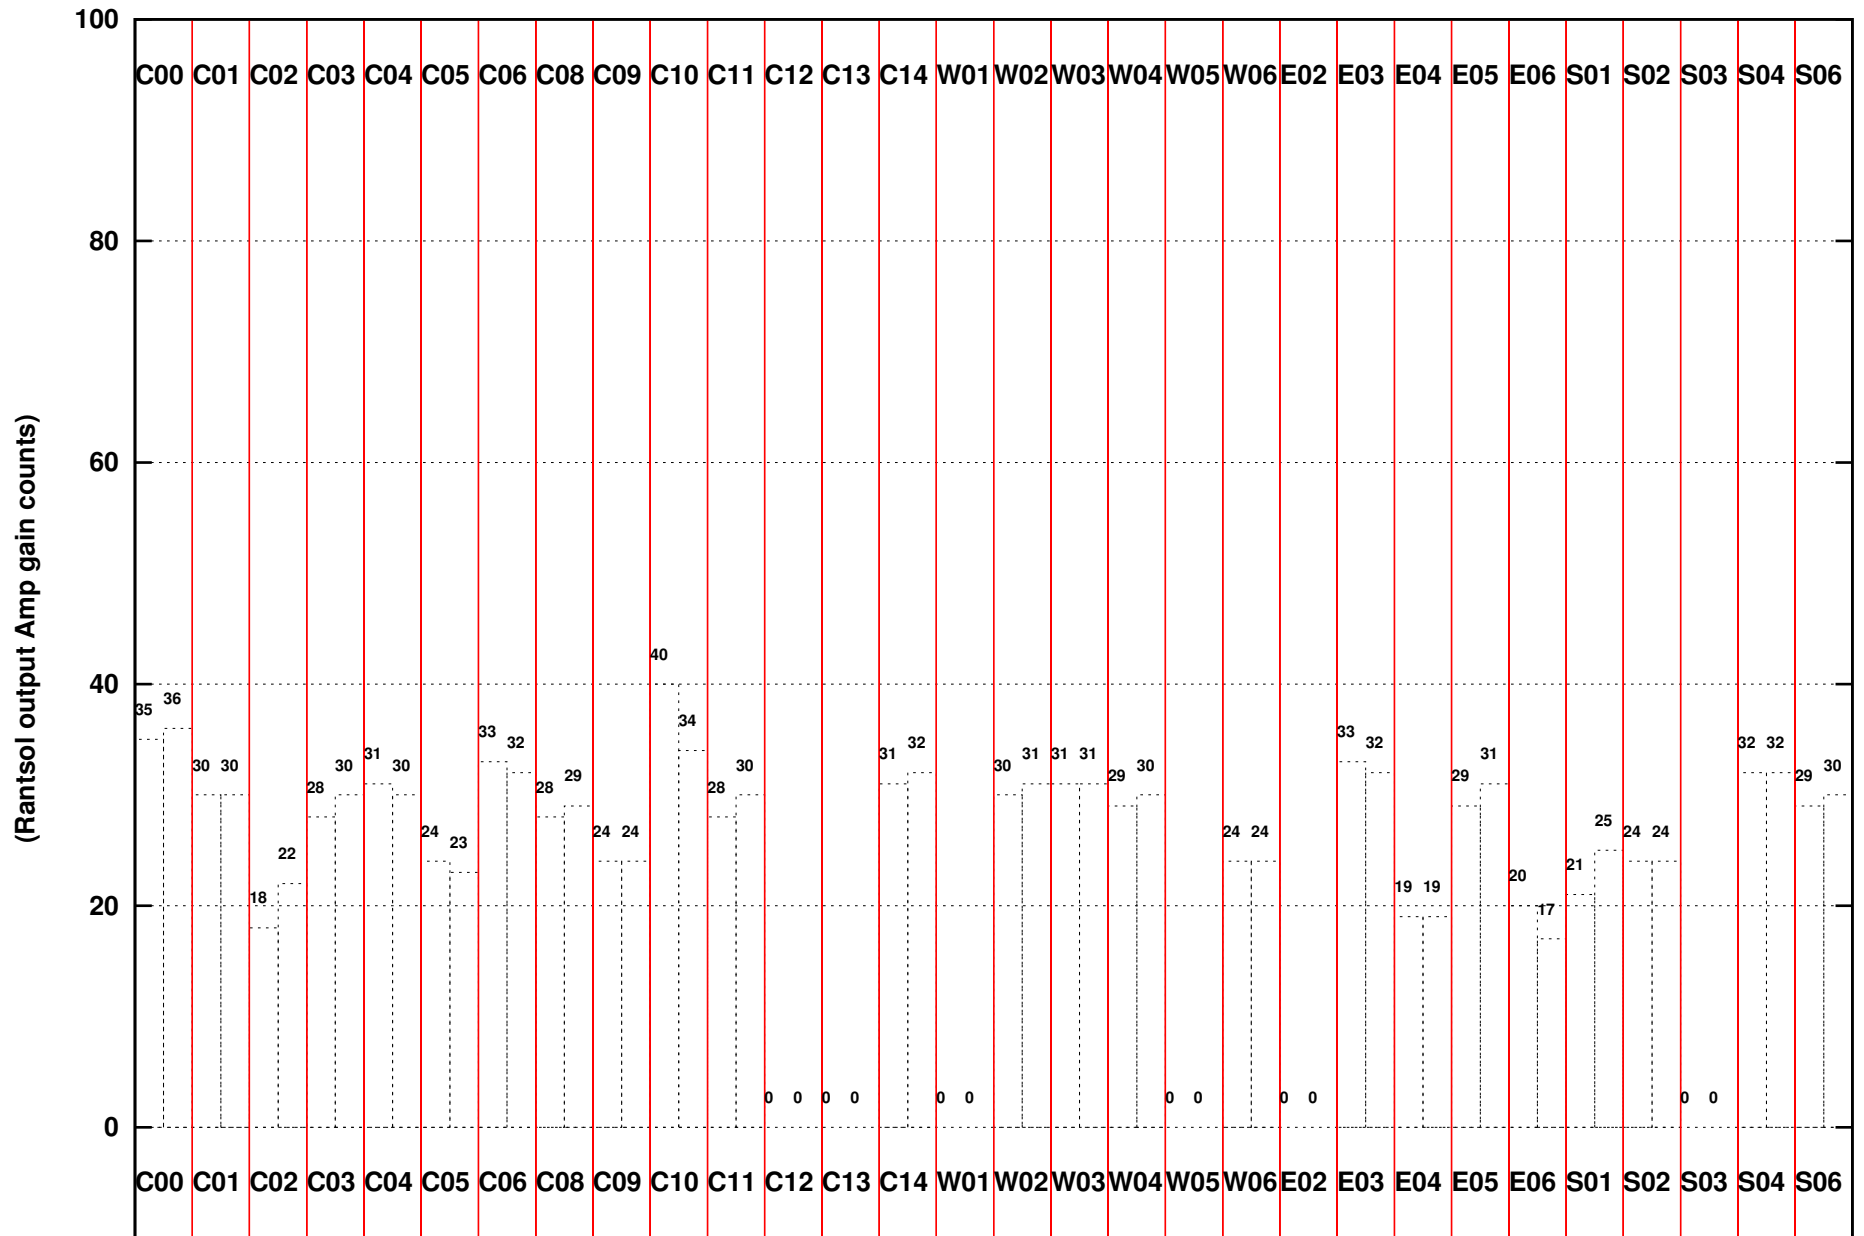

FRINGE STATUS (Rf:591.000,591.000 MHz., LO1:540.000,540.000 MHz., LO4/5:149.000,156.000 MHz.)

(File:/gsbifrddata/15dec/29_024_15dec2015.lta, scan:0, chan:80, Src:1154-350, Date:15Dec2015 07:26:41)