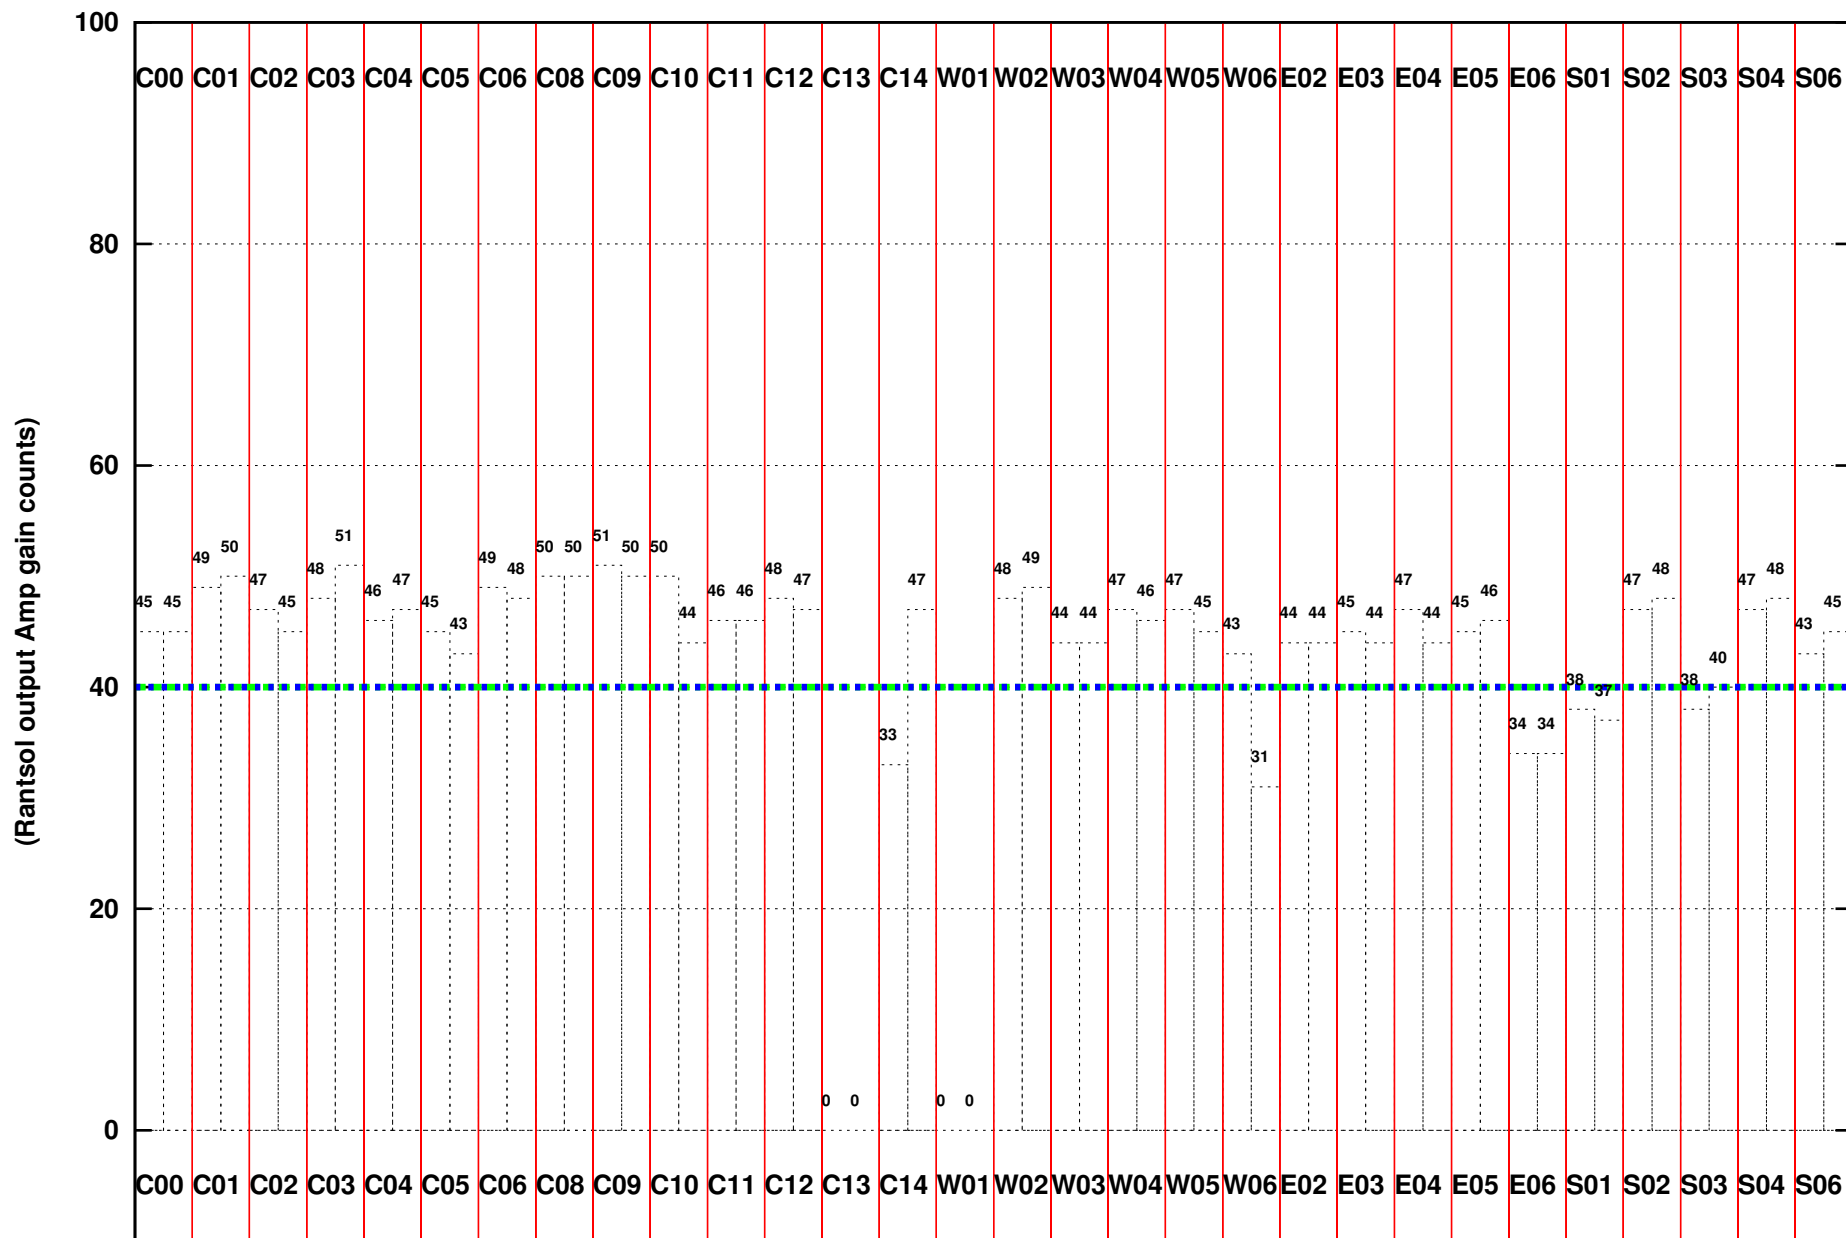

FRINGE STATUS (Rf:306.000,306.000 MHz., LO1:255.000,255.000 MHz., LO4/5:149.000,156.000 MHz.)

(File:/gsbifrddata/18dec/29_049_18dec2015_8s.lta, scan:0, chan:80, Src:3C48, Date:18Dec2015 18:48:28)