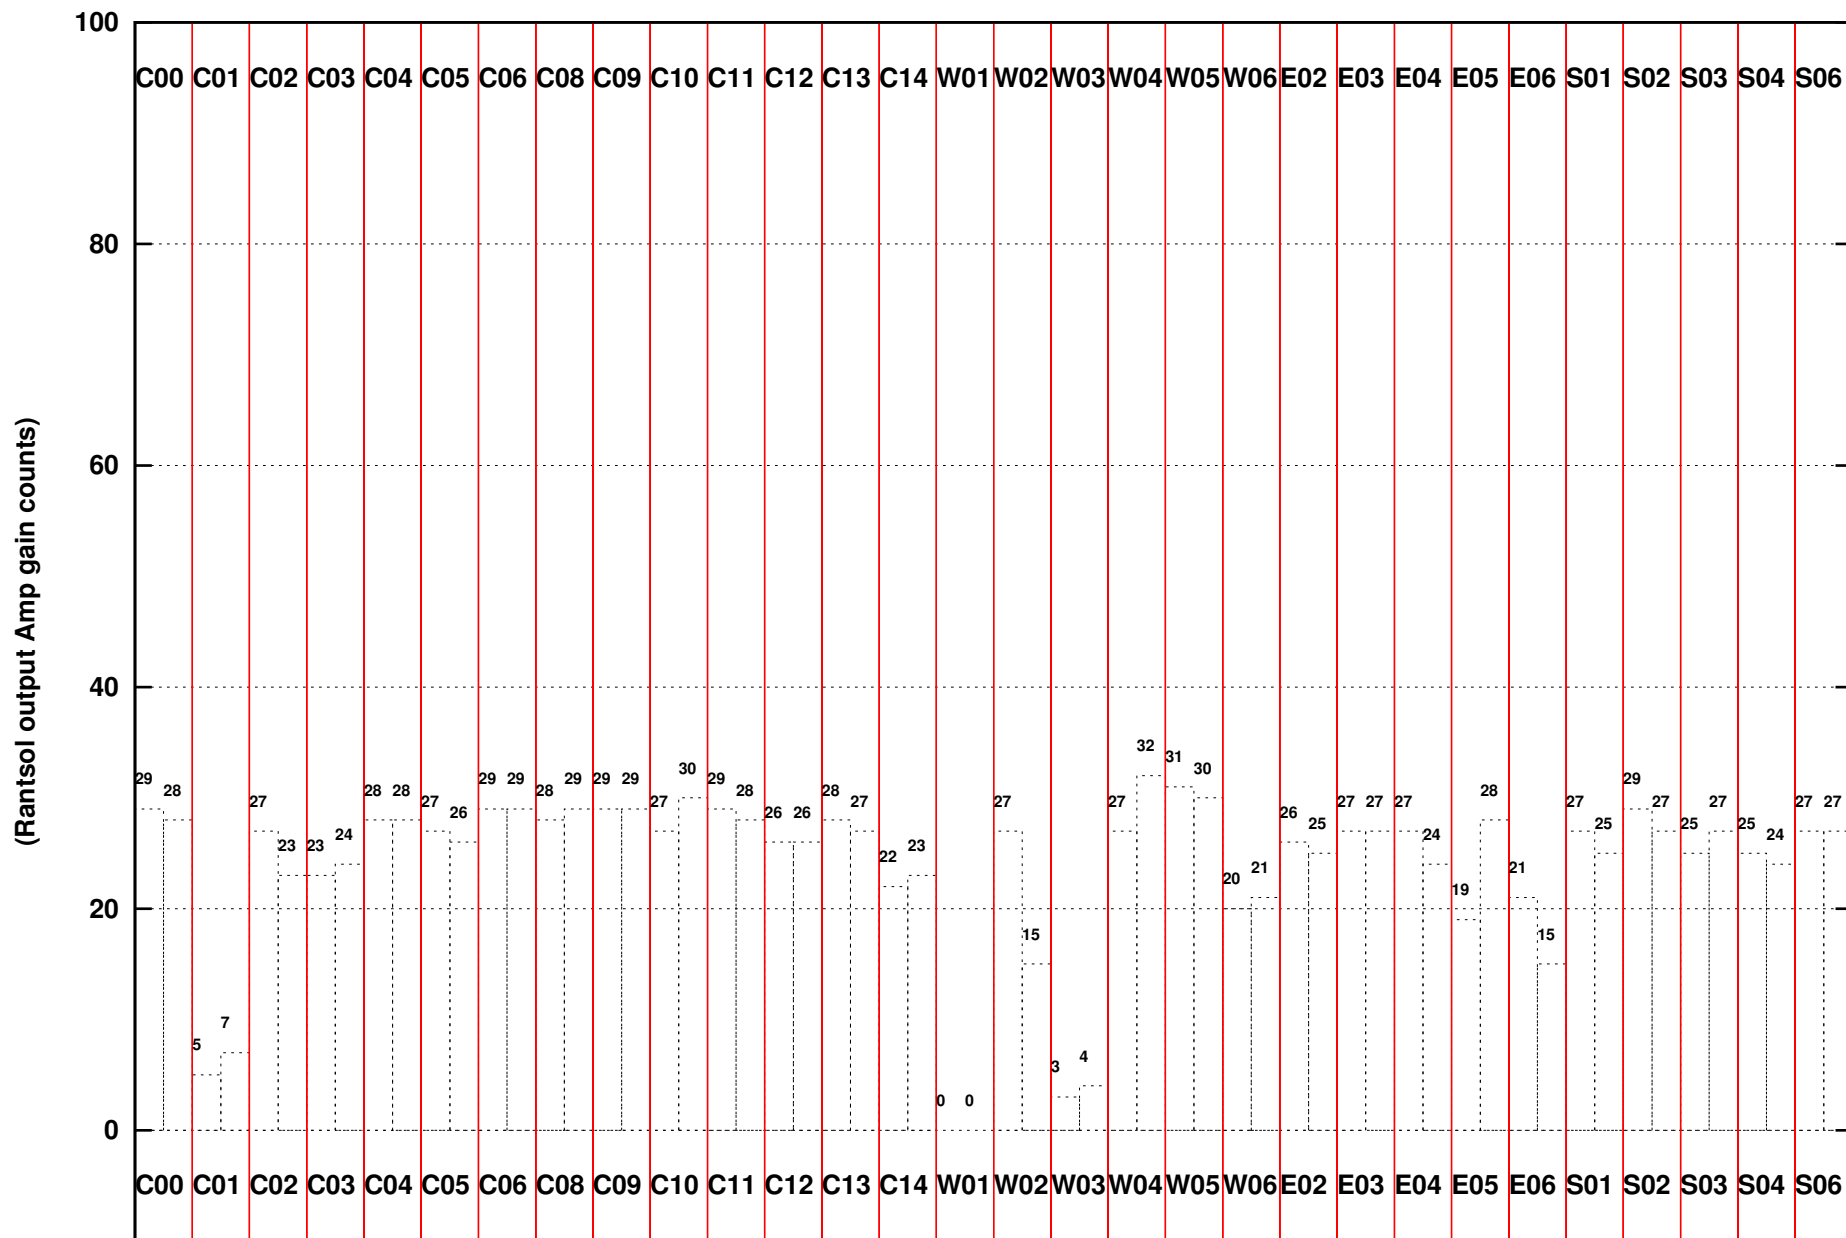

FRINGE STATUS (Rf:1292.000,1292.000 MHz., LO1:1230.000,1230.000 MHz., LO4/5:138.000,167.000 MHz.)

(File:/gsbifrddata/25dec/29_064_25dec2015.lta, scan:0, chan:80, Src:1822-096, Date:25Dec2015 09:33:12)