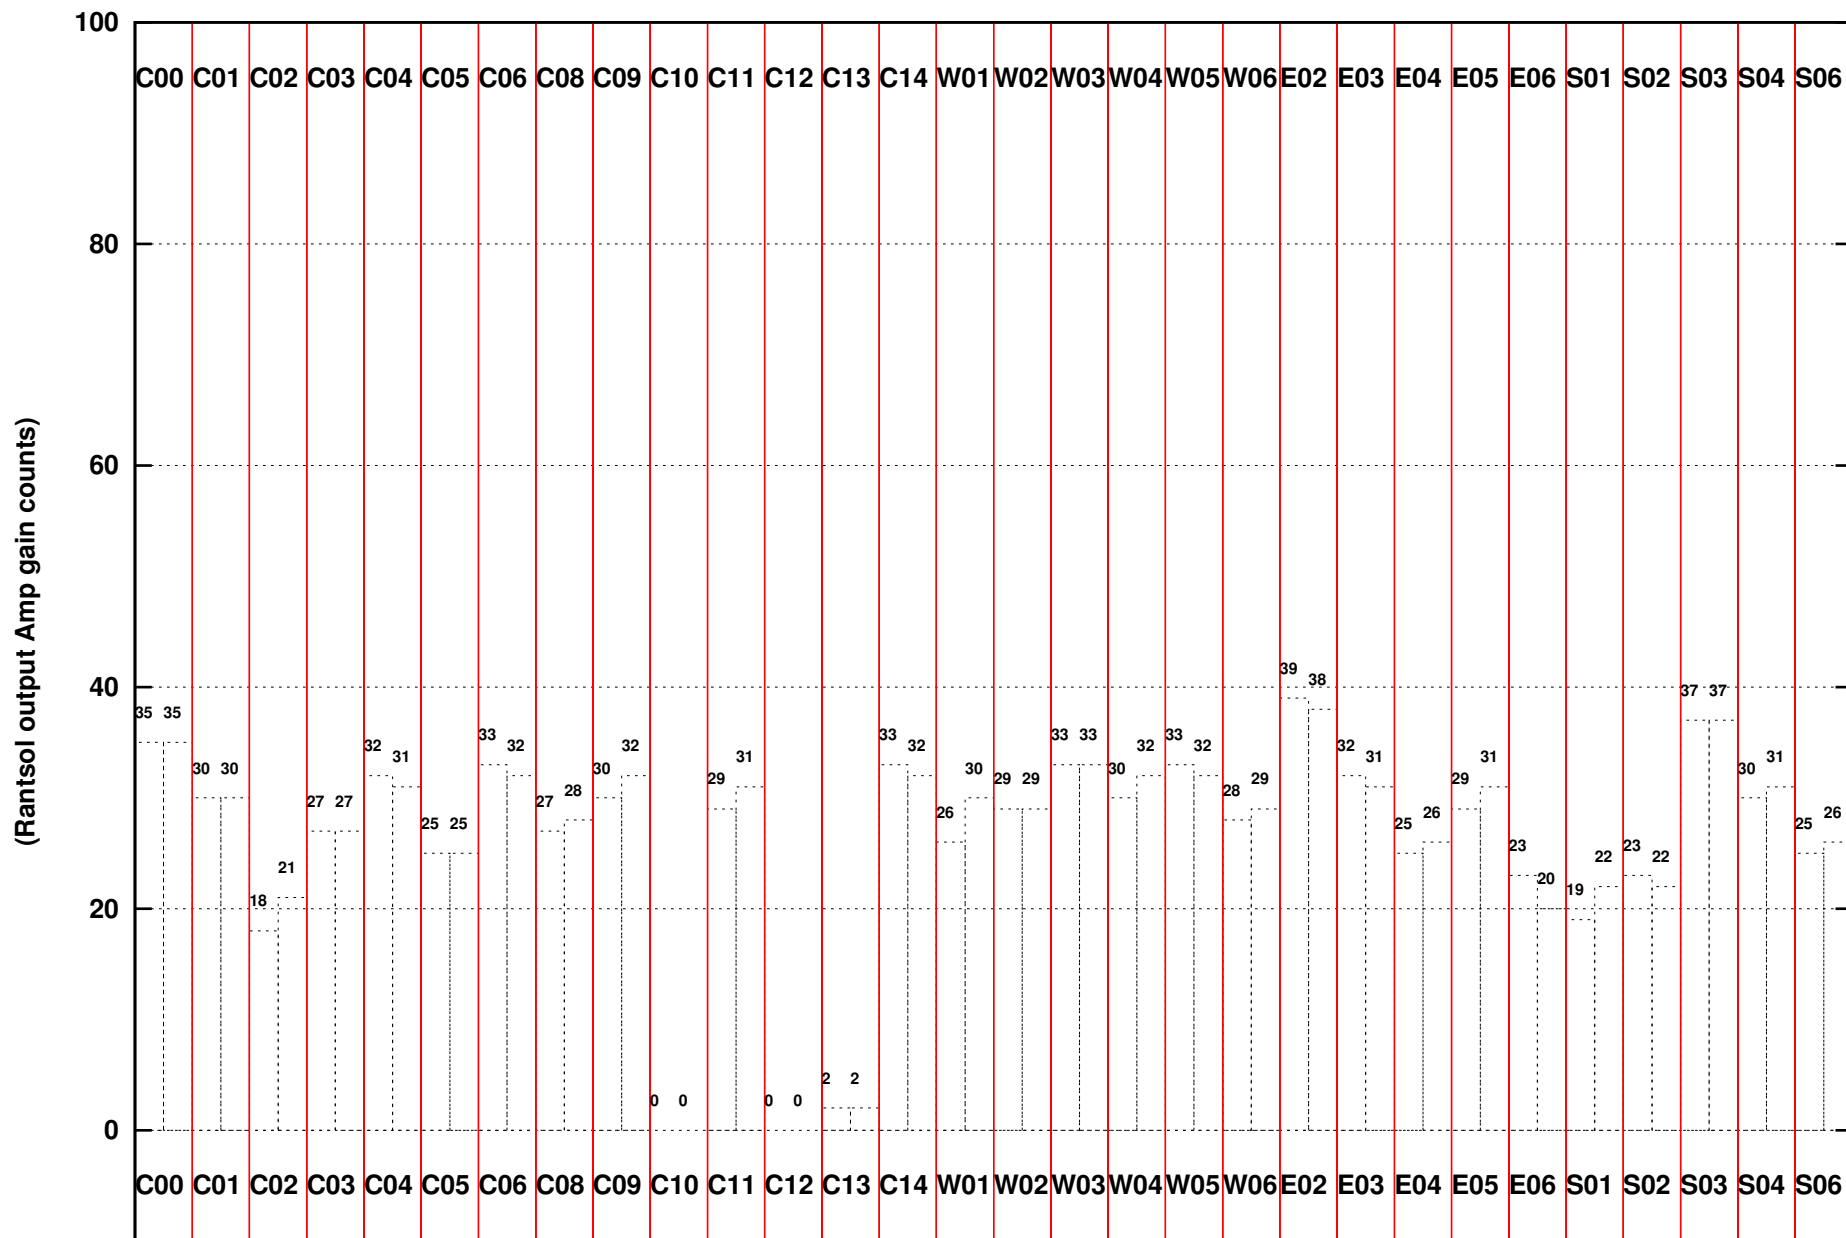

FRINGE STATUS (Rf:591.000,591.000 MHz., LO1:540.000,540.000 MHz., LO4/5:149.000,156.000 MHz.)

( File:/gsbifrddata1/28dec/29\_024\_28dec2015\_2s.lta, scan:0, chan:80, Src:1154-350, Date:28Dec2015 06:25:40)