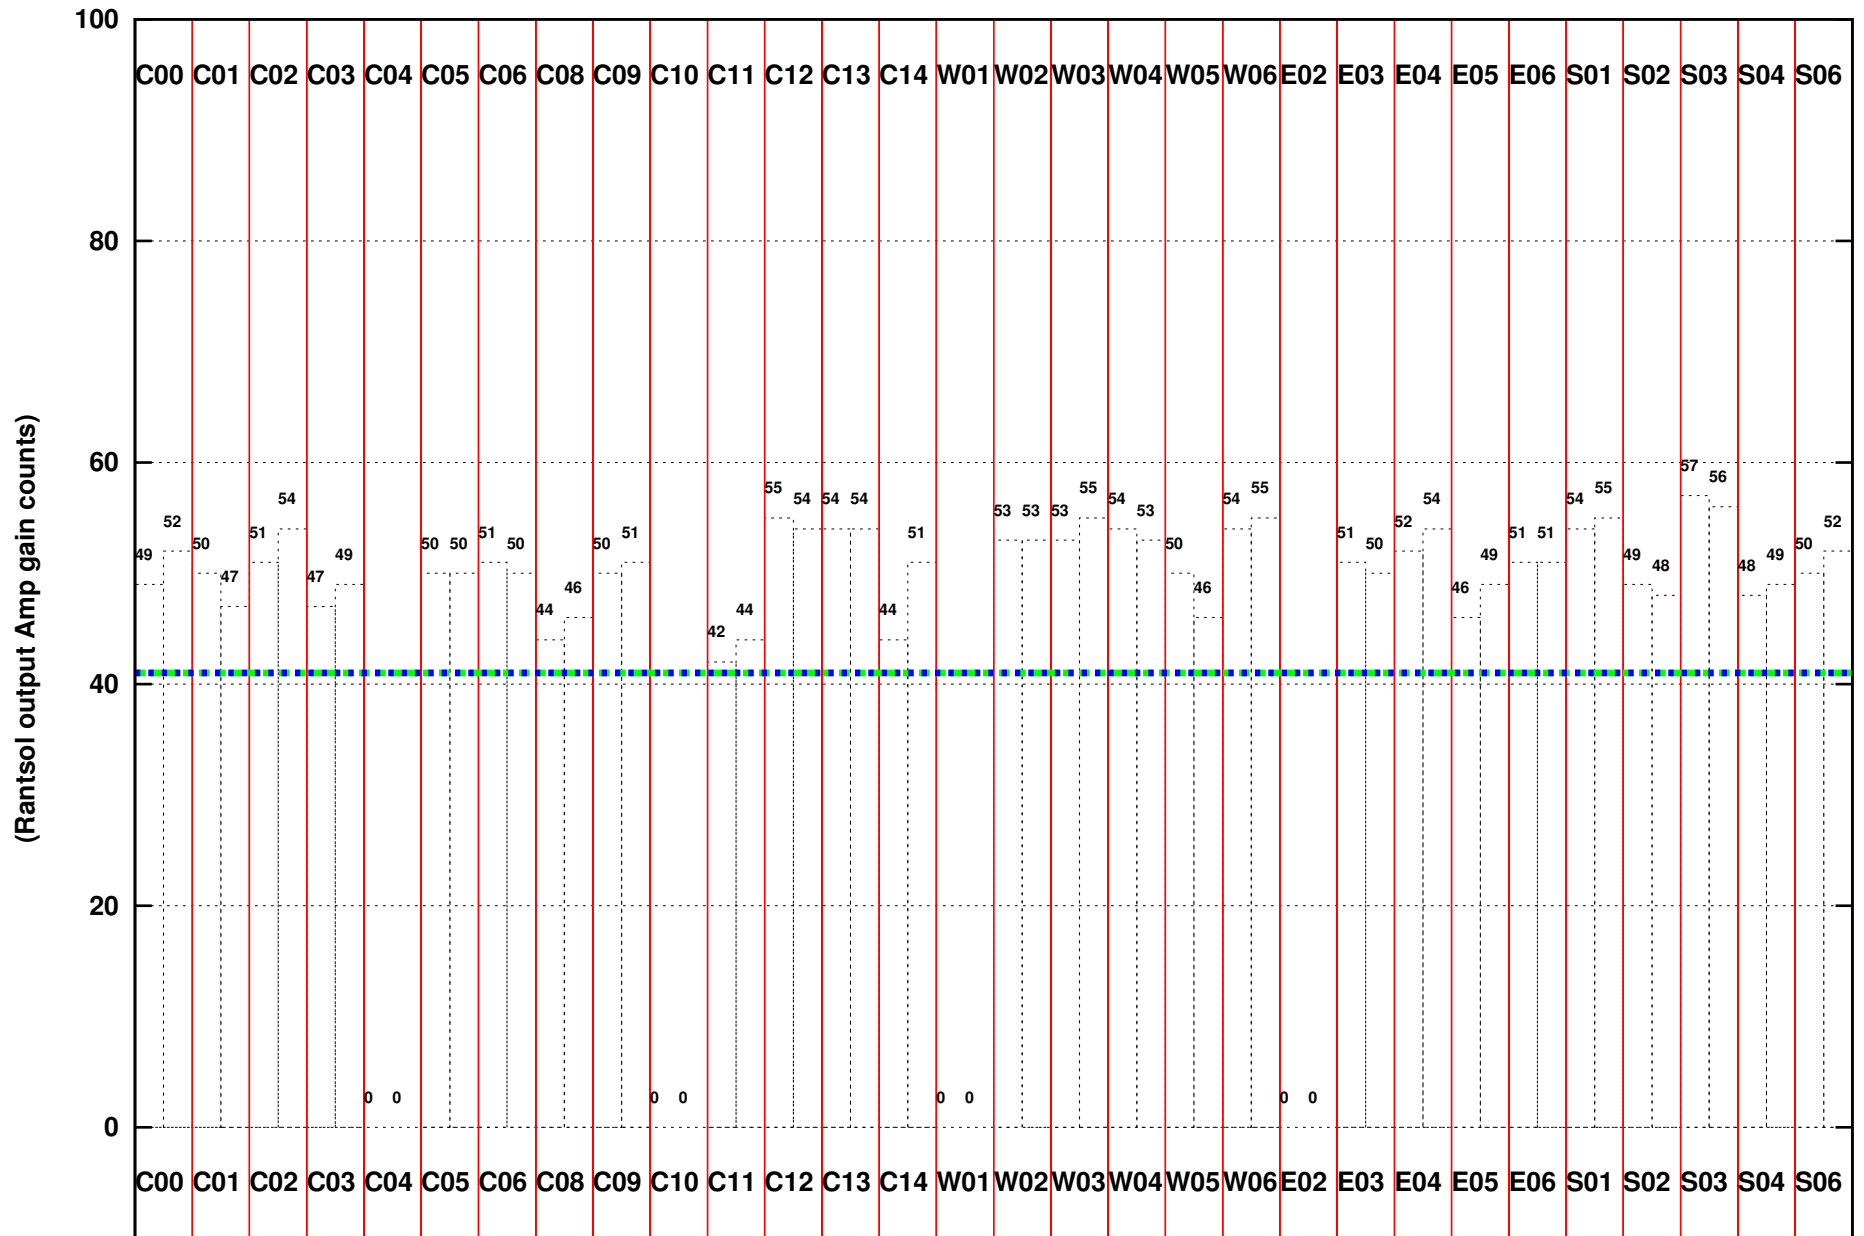

FRINGE STATUS (Rf:616.000,616.000 MHz., LO1:565.000,565.000 MHz., LO4/5:149.000,156.000 MHz.)

(File:/gsbifrd1/31dec/29_034_31dec2015.lta, scan:0, chan:80, Src:3C48, Date:31Dec2015 17:10:45)