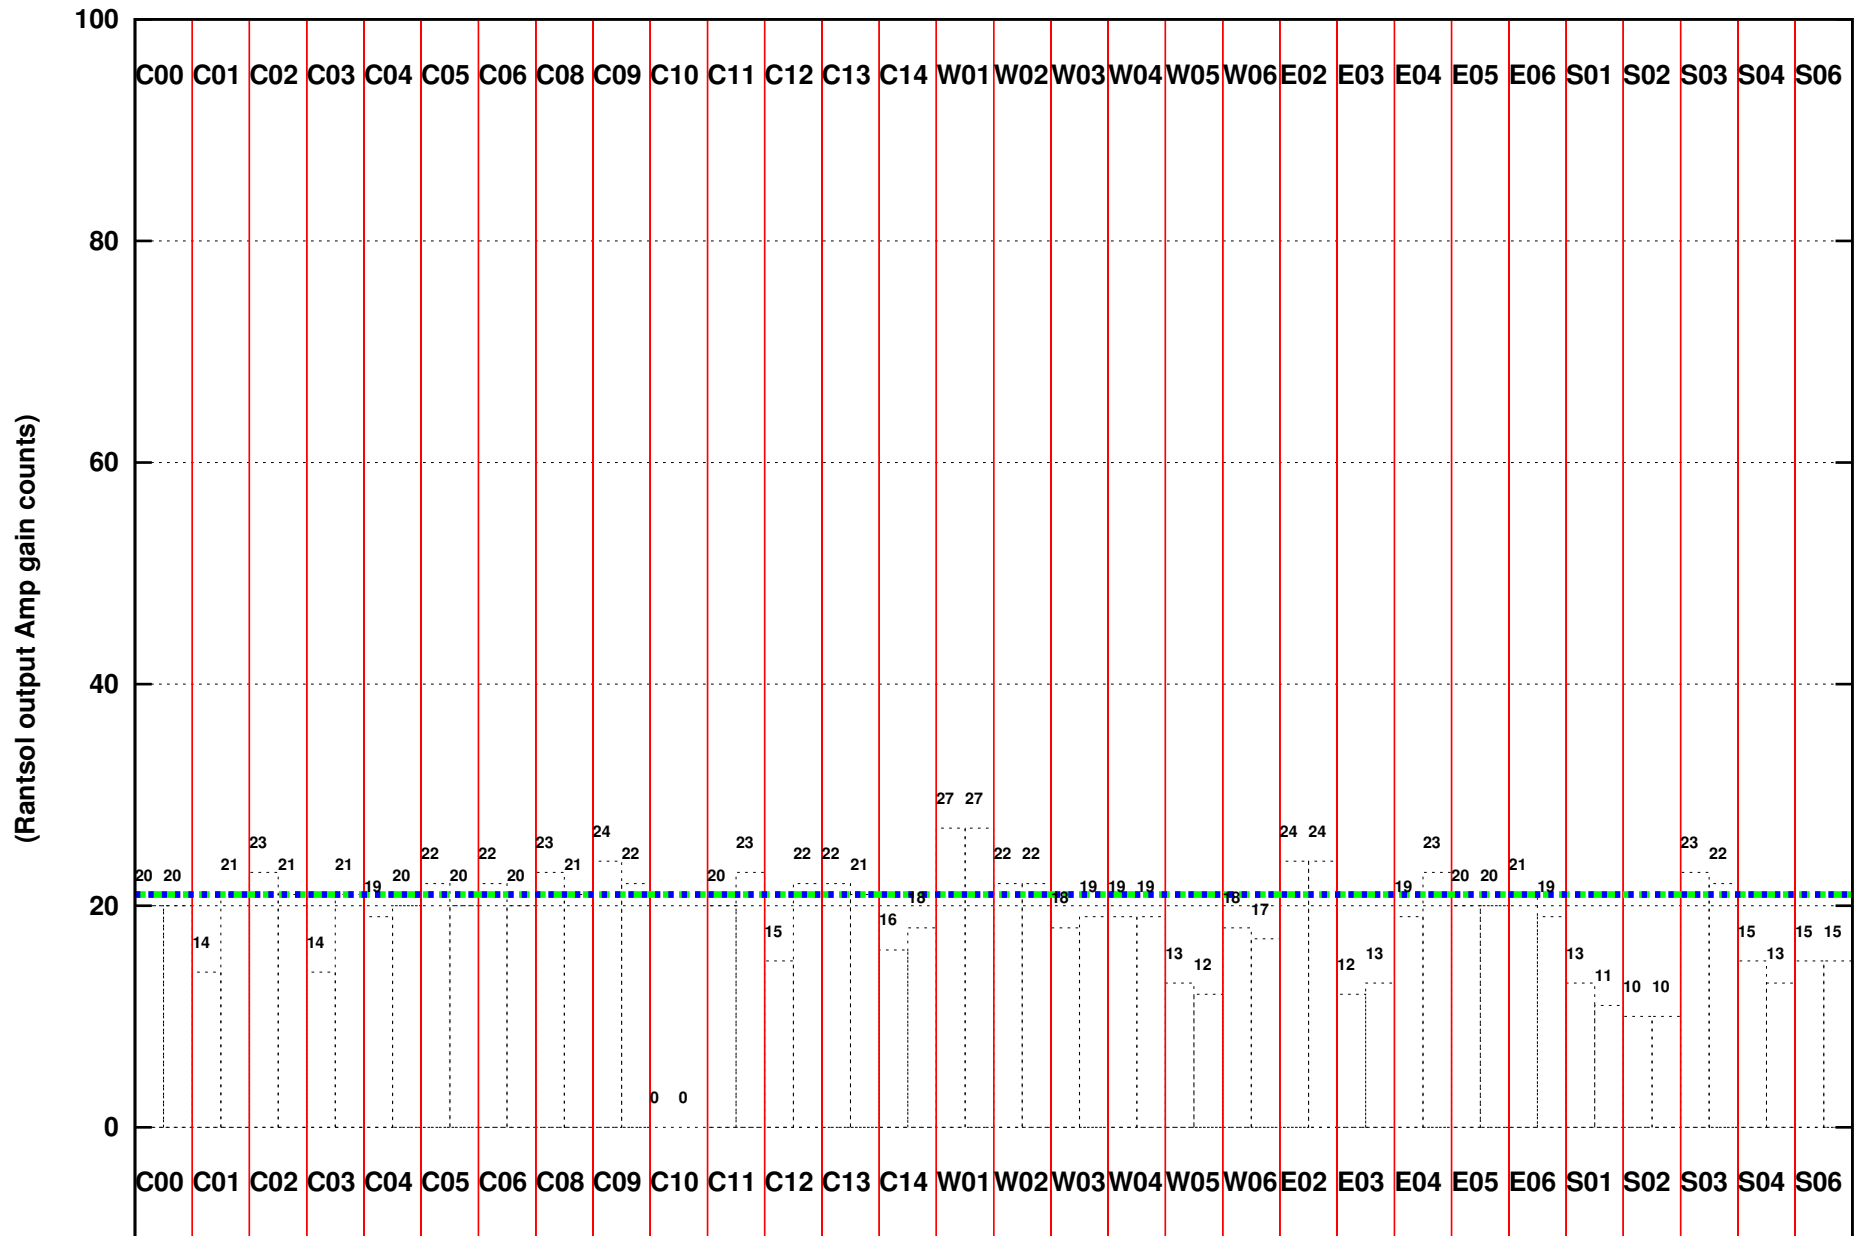

FRINGE STATUS (Rf:156.000,156.000 MHz., LO1:218.000,218.000 MHz., LO4/5:138.000,167.000 MHz.)

( File:/gsbifdata1/01jan/29\_007\_01jan2016.lta, scan:0, chan:80, Src:3C286, Date:01Jan2016 03:32:17)