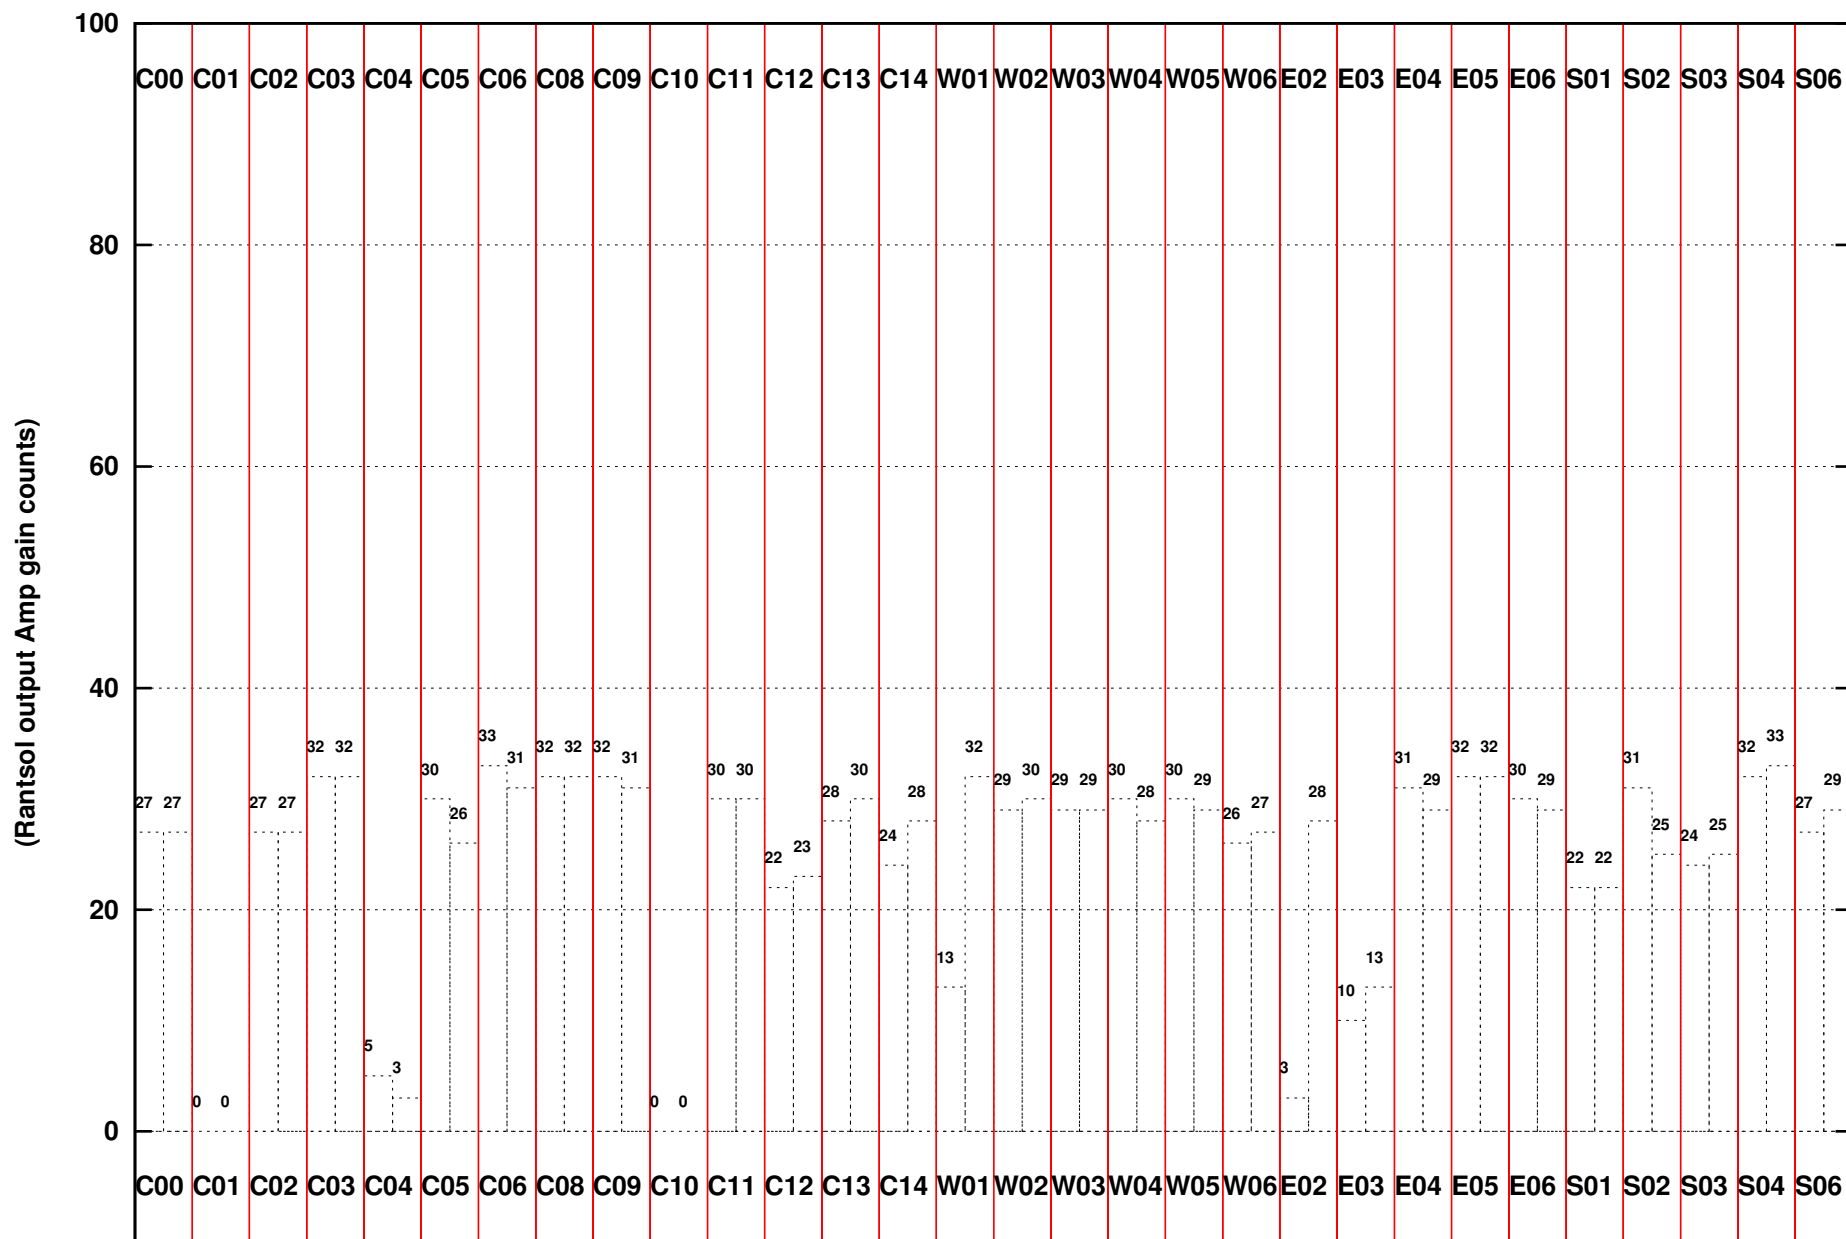

FRINGE STATUS (Rf:306.000,306.000 MHz., LO1:255.000,255.000 MHz., LO4/5:149.000,156.000 MHz.)

(File:/gsbifrddata1/01jan/29_026_01jan2016_2s.lta, scan:0, chan:80, Src:1154-350, Date:01Jan2016 05:43:47)