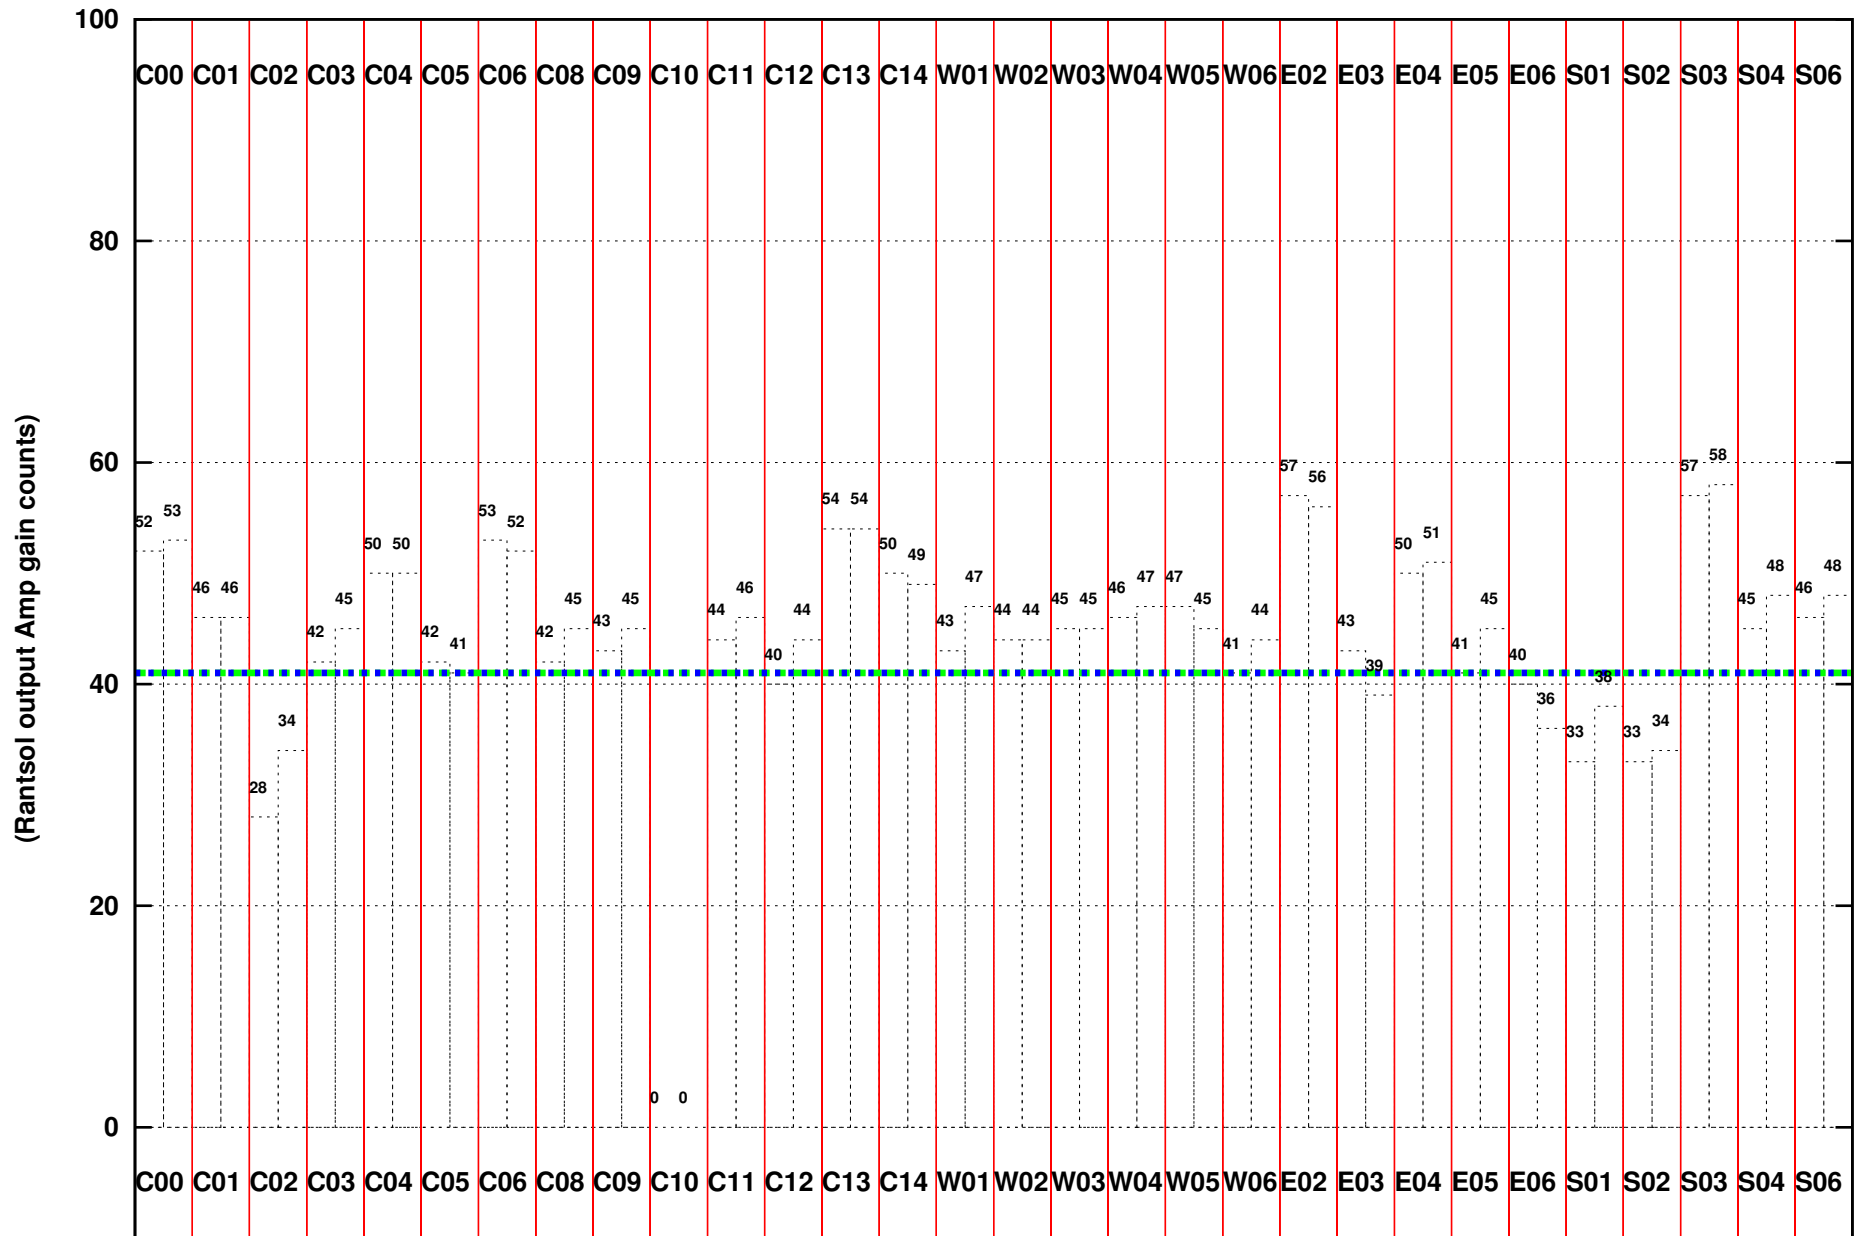

FRINGE STATUS (Rf:591.000,591.000 MHz., LO1:540.000,540.000 MHz., LO4/5:149.000,156.000 MHz.)

(File:/gsbifrddata/01jan/29_034_01jan2016.lta, scan:0, chan:80, Src:3C48, Date:01Jan2016 20:28:38)