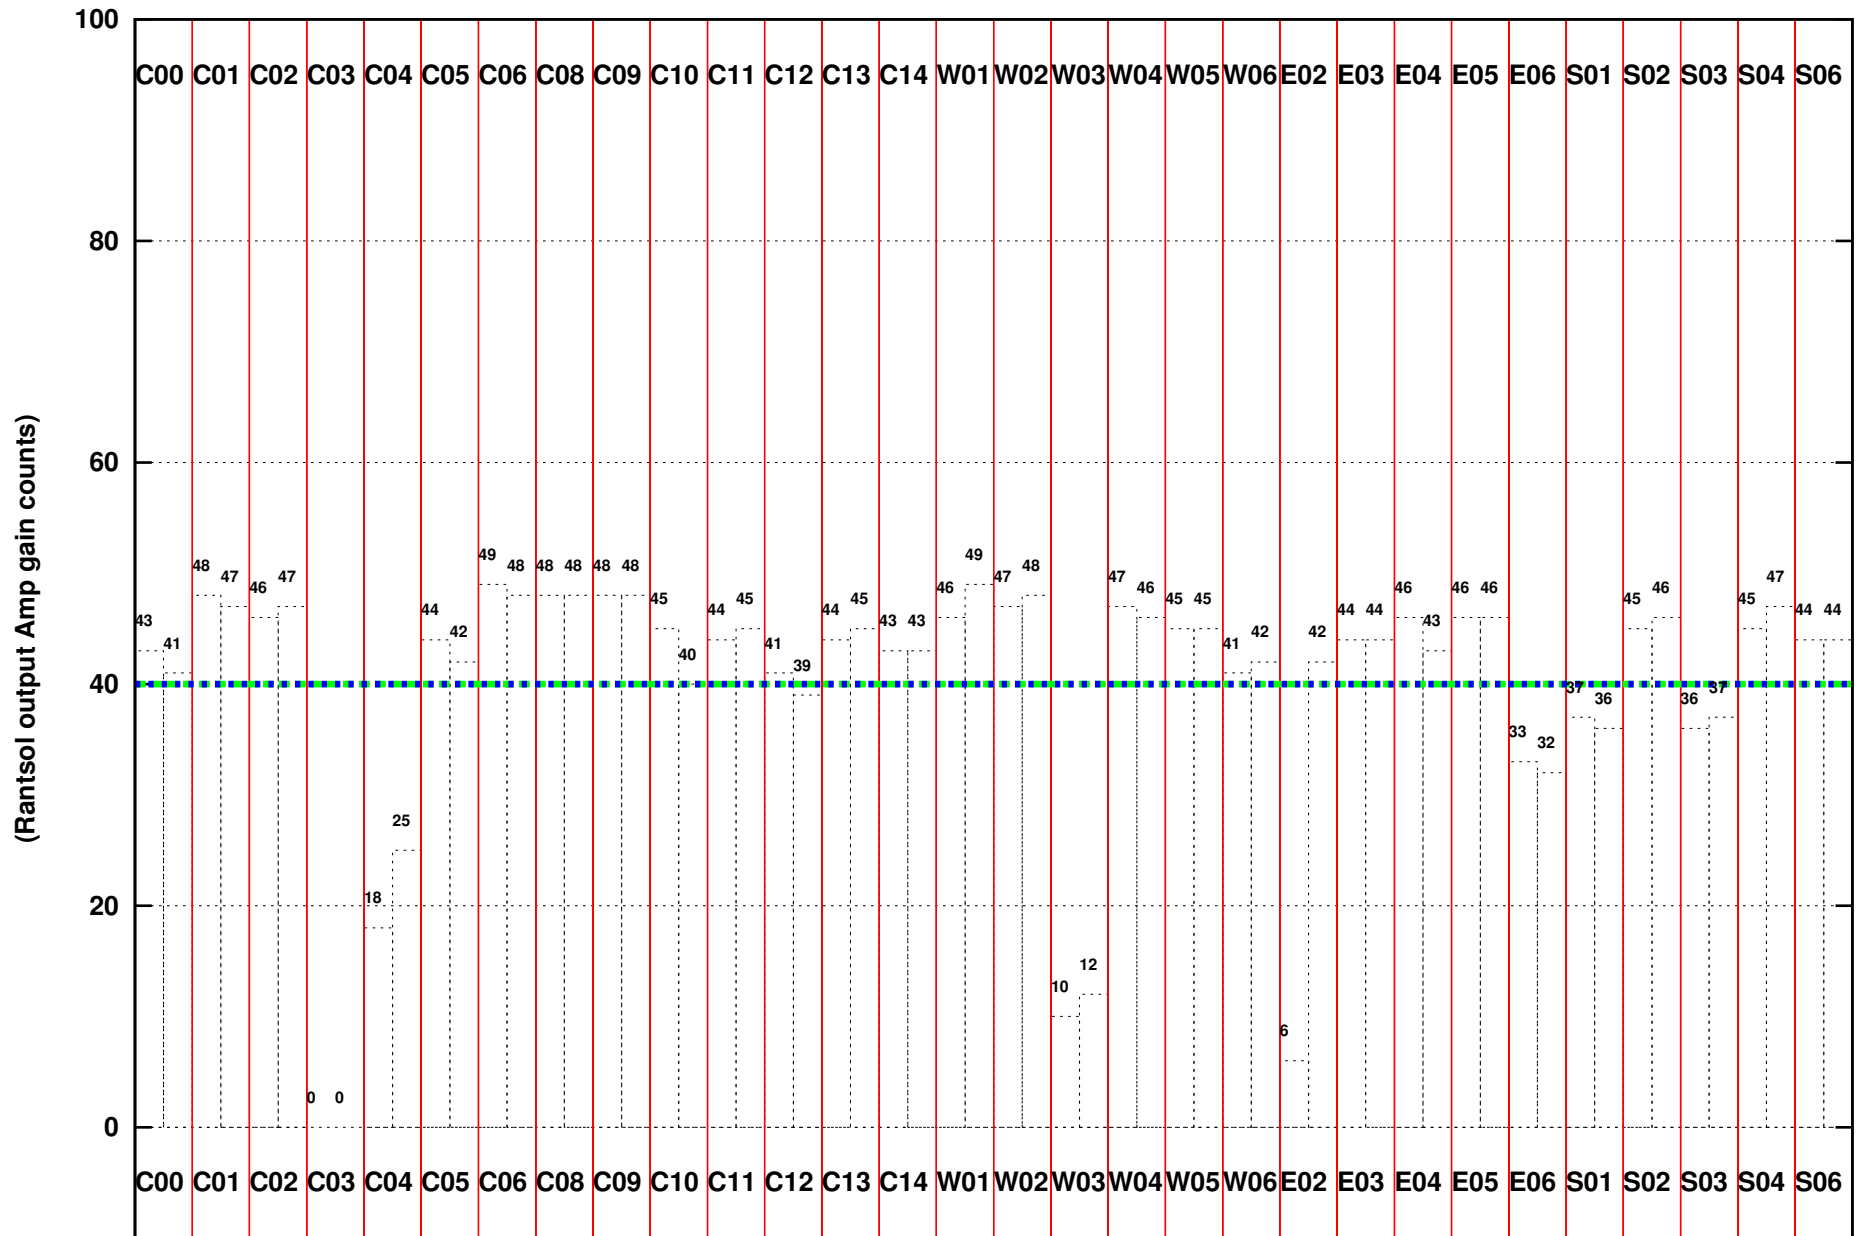

FRINGE STATUS (Rf:306.000,306.000 MHz., LO1:255.000,255.000 MHz., LO4/5:149.000,156.000 MHz.)

(File:/gsbifrddata1/04jan/29_090_04jan2016_2s.lta, scan:0, chan:80, Src:3C147, Date:04Jan2016 22:14:29)