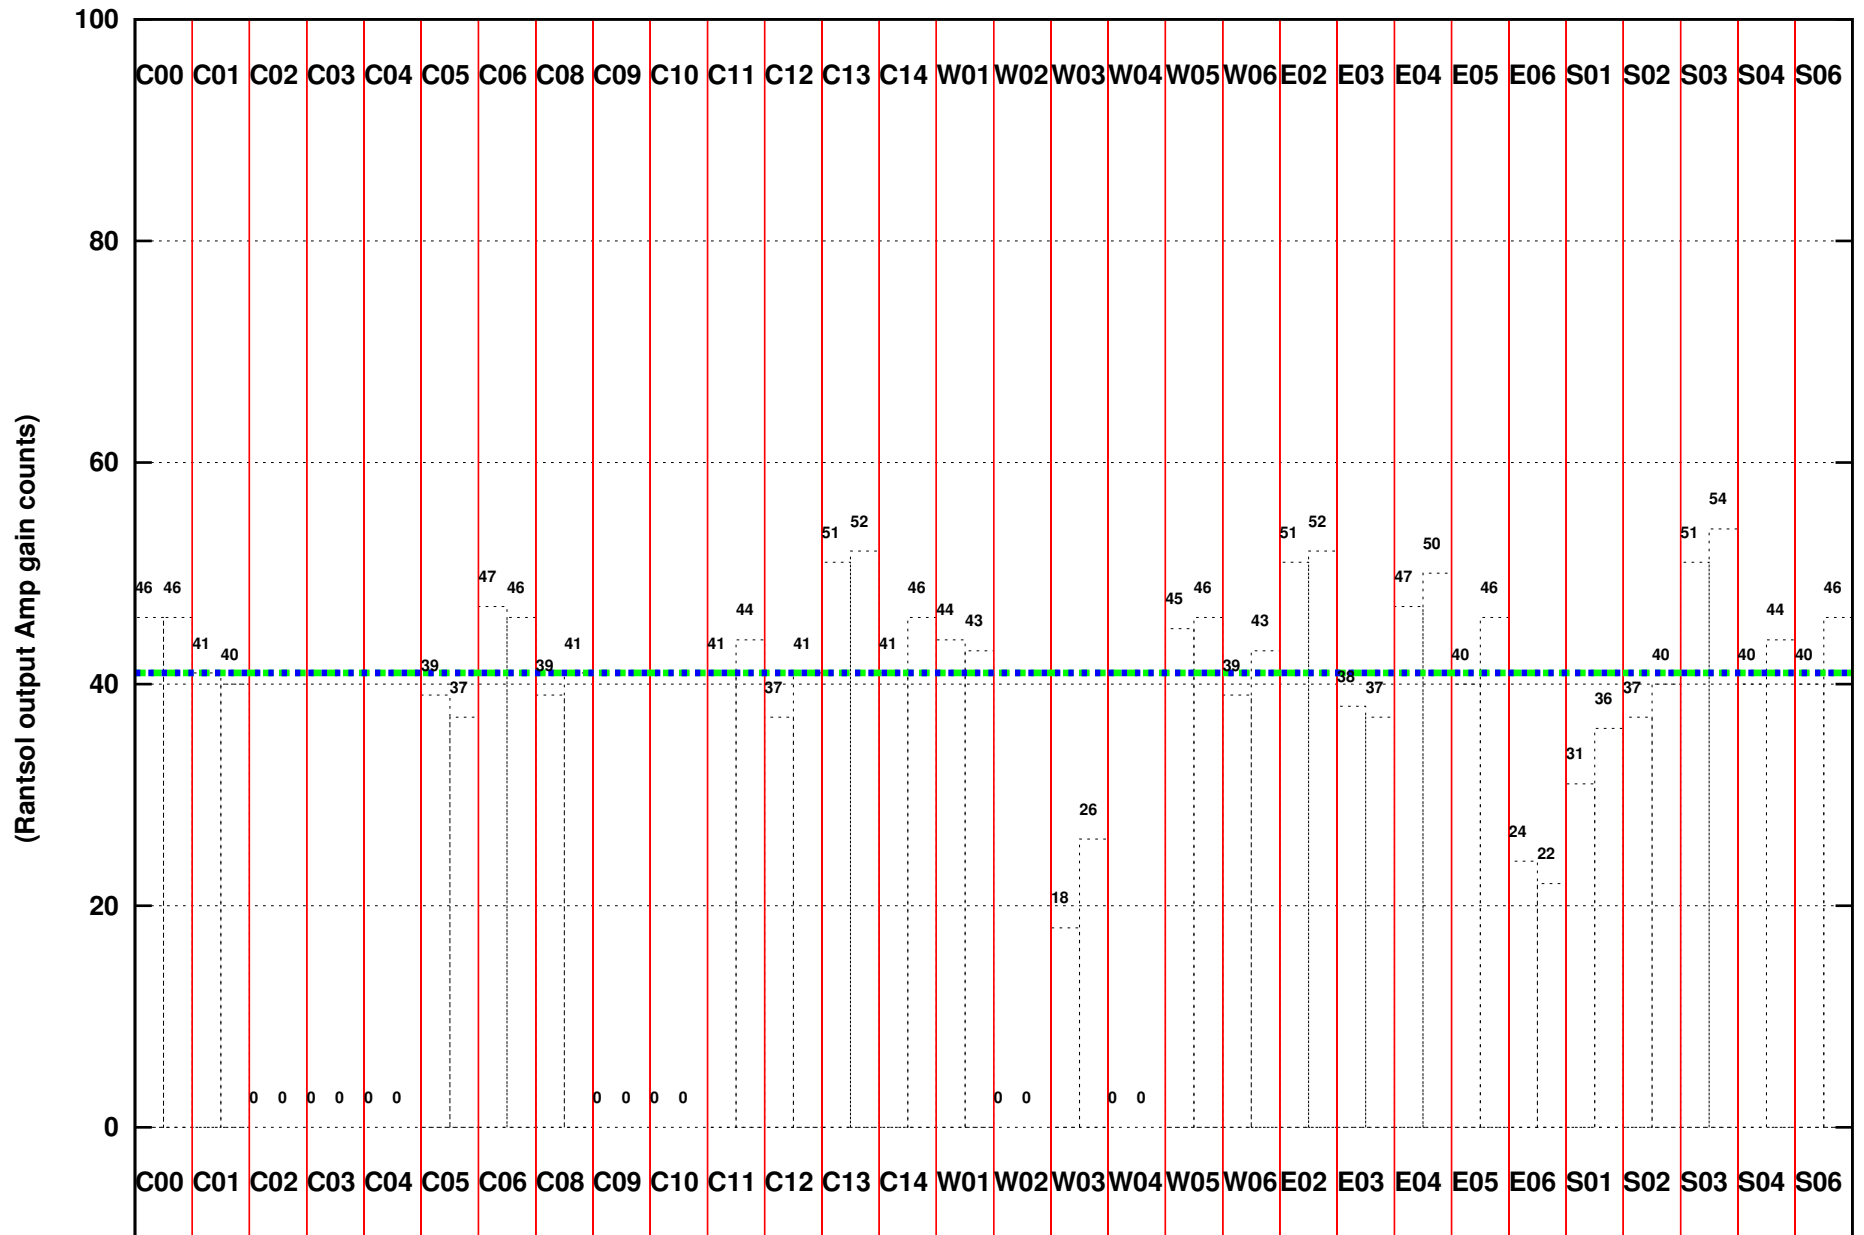

FRINGE STATUS (Rf:591.000,591.000 MHz., LO1:540.000,540.000 MHz., LO4/5:149.000,156.000 MHz.)

(File:/gsbifrdta1/05jan/29_004_05jan2016.lta, scan:0, chan:80, Src:3C147, Date:05Jan2016 18:12:25)